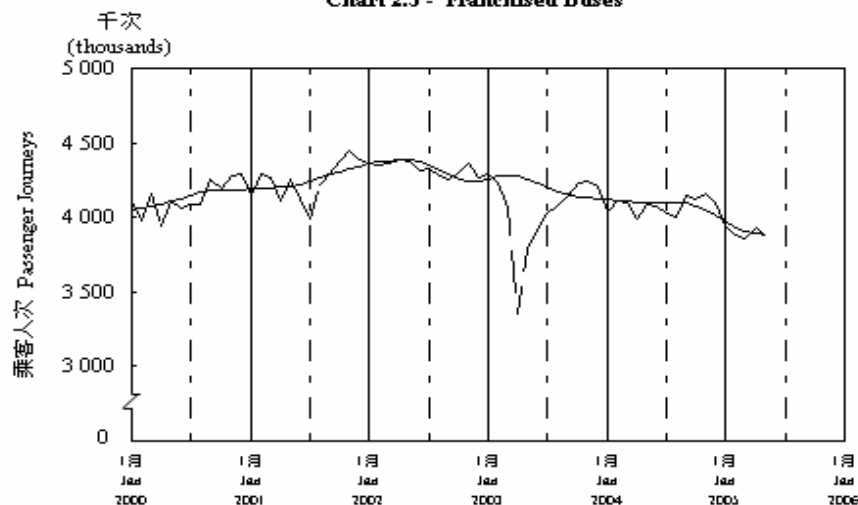

按月劃分的平均每日乘客人次數字趨勢 (2005年5月)  
Trend of Average Daily Passenger Journeys by Month (May 2005)

2005/05

圖 2.3 - 專營巴士  
Chart 2.3 - Franchised Buses

圖 2.4 - 地鐵  
Chart 2.4 - MTR

圖 2.5 - 東鐵  
Chart 2.5 - East Rail

圖 2.6 - 渡輪  
Chart 2.6 - Ferries

— 日平均數 Average Daily  
—— 趨勢 Trend

趨勢：以「X-11自迴歸-求和-移動平均」方法估算  
Trend : Estimated by X-11 ARIMA Method