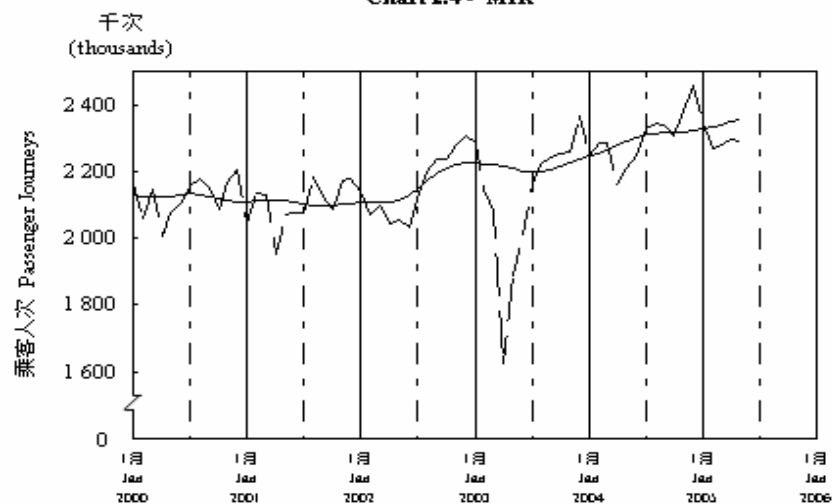

按月劃分的平均每日乘客人次數字趨勢 (2005年5月)  
Trend of Average Daily Passenger Journeys by Month (May 2005)

2005/05

圖 2.3 - 專營巴士  
Chart 2.3 - Franchised Buses

圖 2.4 - 地鐵  
Chart 2.4 - MTR

圖 2.5 - 東鐵  
Chart 2.5 - East Rail

圖 2.6 - 渡輪  
Chart 2.6 - Ferries

— 日平均數 Average Daily  
—— 趨勢 Trend

趨勢：以「X-11自迴歸-求和-移動平均」方法估算  
Trend : Estimated by X-11 ARIMA Method