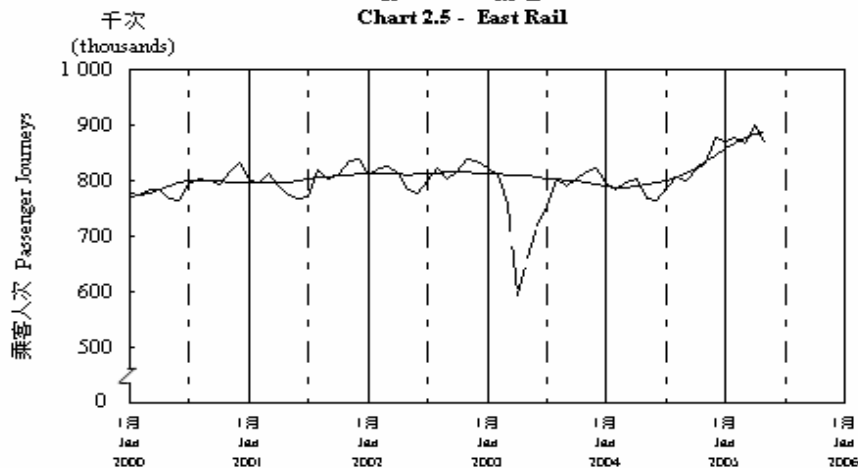

按月劃分的平均每日乘客人次數字趨勢 (2005年5月)  
Trend of Average Daily Passenger Journeys by Month (May 2005)

2005/05

圖 2.3 - 專營巴士  
Chart 2.3 - Franchised Buses

圖 2.4 - 地鐵  
Chart 2.4 - MTR

圖 2.5 - 東鐵  
Chart 2.5 - East Rail

圖 2.6 - 渡輪  
Chart 2.6 - Ferries

— 日平均數 Average Daily  
—— 趨勢 Trend

趨勢：以「X-11自迴歸-求和-移動平均」方法估算  
Trend : Estimated by X-11 ARIMA Method