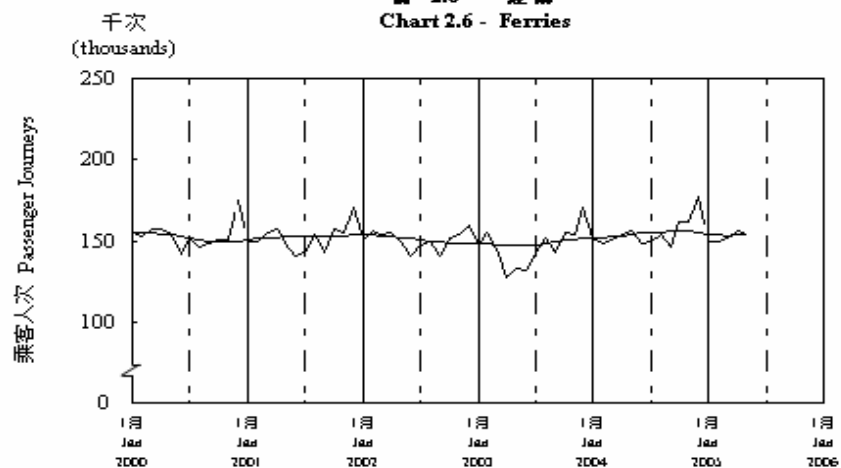

按月劃分的平均每日乘客人次數字趨勢 (2005年5月)  
Trend of Average Daily Passenger Journeys by Month (May 2005)

2005/05

圖 2.3 - 專營巴士  
Chart 2.3 - Franchised Buses

圖 2.4 - 地鐵  
Chart 2.4 - MTR

圖 2.5 - 東鐵  
Chart 2.5 - East Rail

圖 2.6 - 渡輪  
Chart 2.6 - Ferries

— 日平均數 Average Daily  
—— 趨勢 Trend

趨勢：以「X-11自迴歸-求和-移動平均」方法估算  
Trend : Estimated by X-11 ARIMA Method