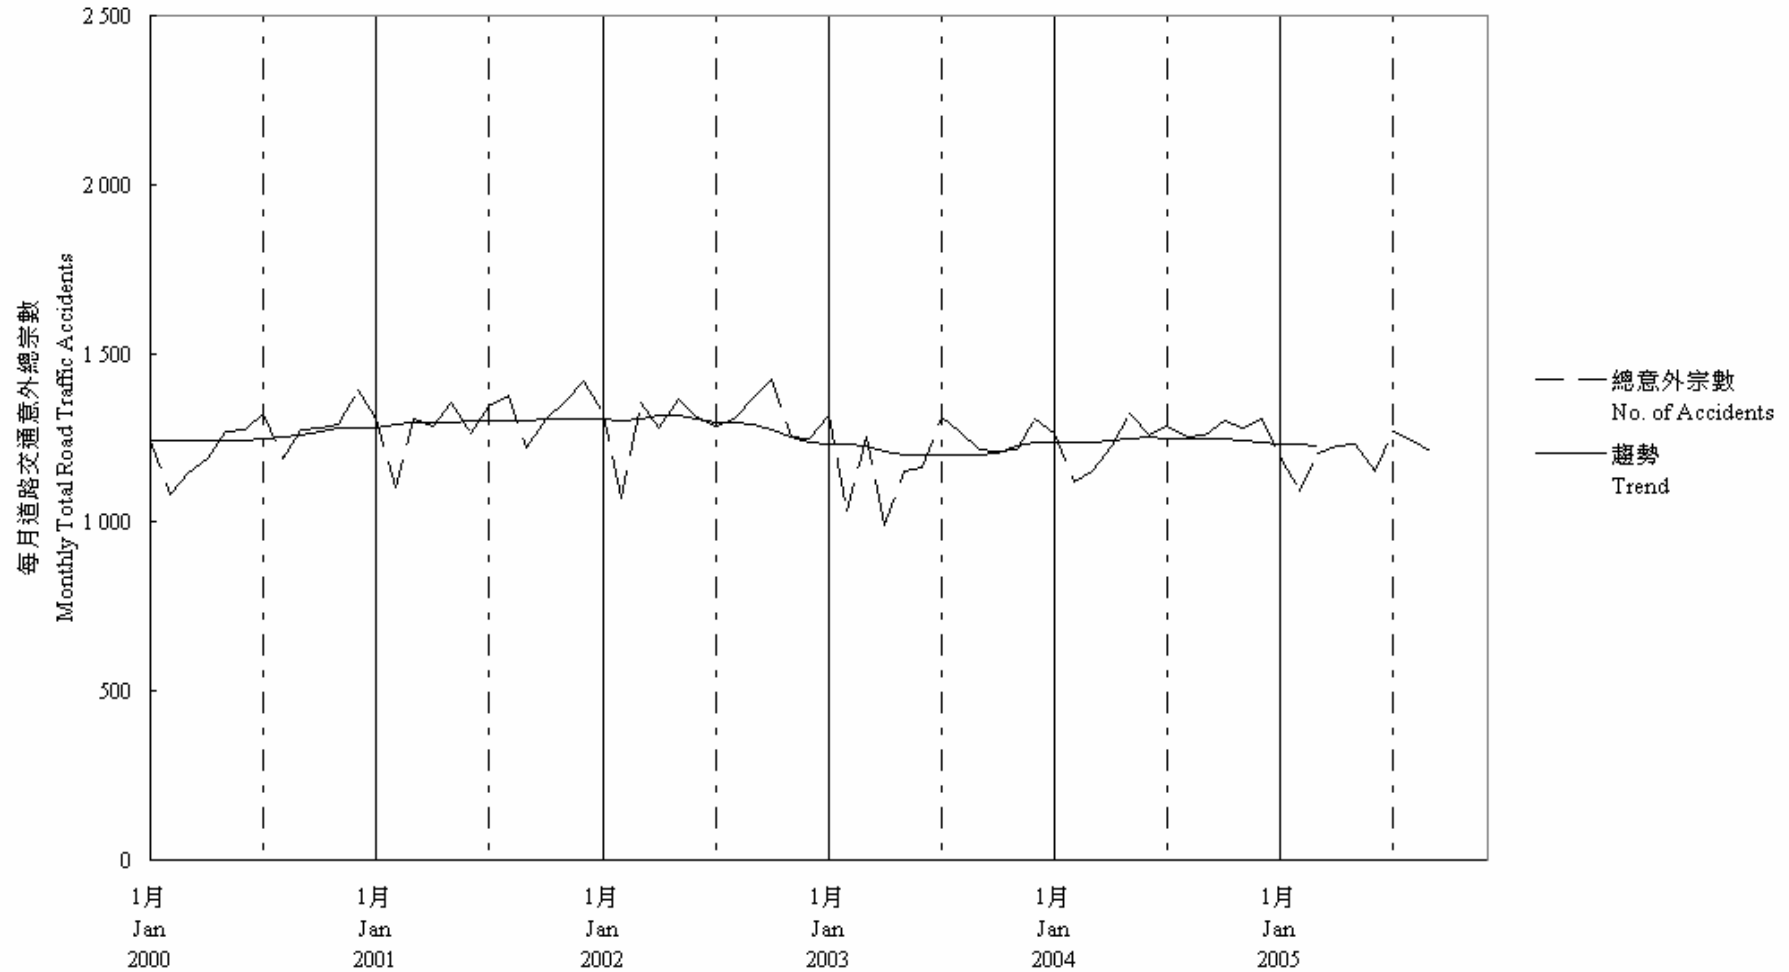

圖 7.1 - 每月道路交通意外趨勢
Chart 7.1 - Trend of Monthly Total Road Traffic Accidents

2005/09

趨勢：以十二個月集中移動平均值
Trend : 12-Month Centred Moving Average