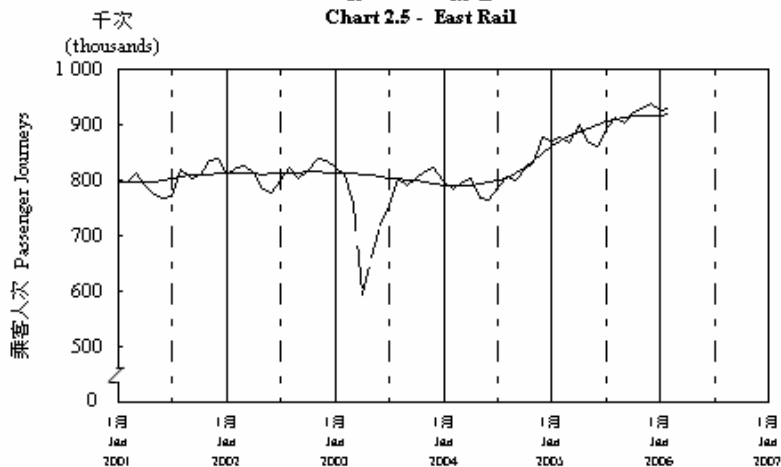

按月劃分的平均每日乘客人次數字趨勢 (2006年2月)
Trend of Average Daily Passenger Journeys by Month (February 2006)

2006/02

圖 2.3 - 專營巴士
Chart 2.3 - Franchised Buses

圖 2.4 - 地鐵
Chart 2.4 - MTR

圖 2.5 - 東鐵
Chart 2.5 - East Rail

圖 2.6 - 渡輪
Chart 2.6 - Ferries

— 日平均數 Average Daily
—— 趨勢 Trend

趨勢：以「X-11自迴歸-求和-移動平均」方法估算
Trend: Estimated by X-11 ARIMA Method