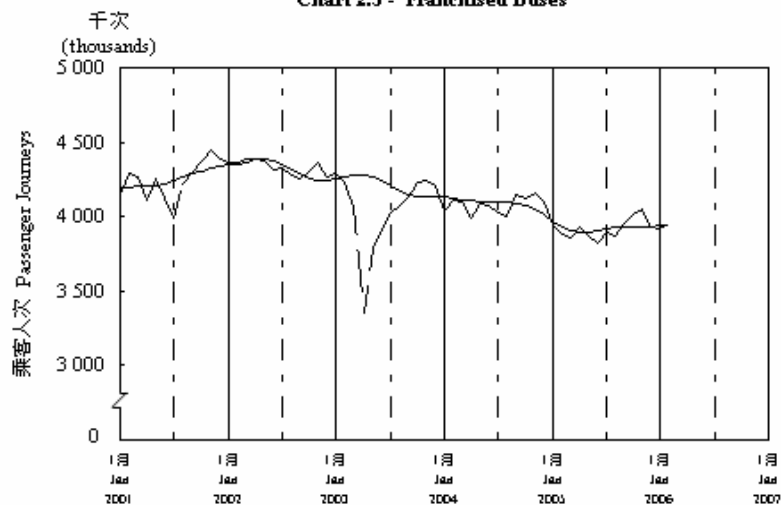

按月劃分的平均每日乘客人次數字趨勢 (2006年2月)
Trend of Average Daily Passenger Journeys by Month (February 2006)

2006/02

圖 2.3 - 專營巴士
Chart 2.3 - Franchised Buses

圖 2.4 - 地鐵
Chart 2.4 - MTR

圖 2.5 - 東鐵
Chart 2.5 - East Rail

圖 2.6 - 渡輪
Chart 2.6 - Ferries

— 日平均數 Average Daily
—— 趨勢 Trend

趨勢：以「X-11自迴歸-求和-移動平均」方法估算
Trend: Estimated by X-11 ARIMA Method