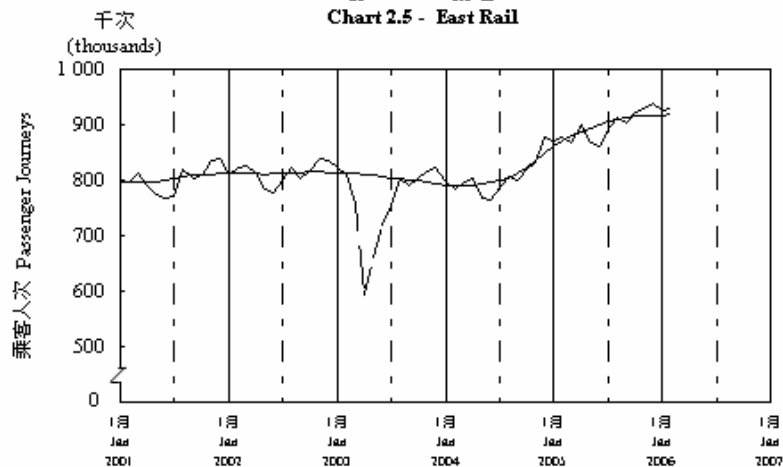

按月劃分的平均每日乘客人次數字趨勢 (2006年2月)
Trend of Average Daily Passenger Journeys by Month (February 2006)

2006/02

圖 2.3 - 專營巴士
Chart 2.3 - Franchised Buses

圖 2.4 - 地鐵
Chart 2.4 - MTR

圖 2.5 - 東鐵
Chart 2.5 - East Rail

圖 2.6 - 渡輪
Chart 2.6 - Ferries

— 日平均數 Average Daily
—— 趨勢 Trend

趨勢：以「X-11自迴歸-求和-移動平均」方法估算
Trend: Estimated by X-11 ARIMA Method