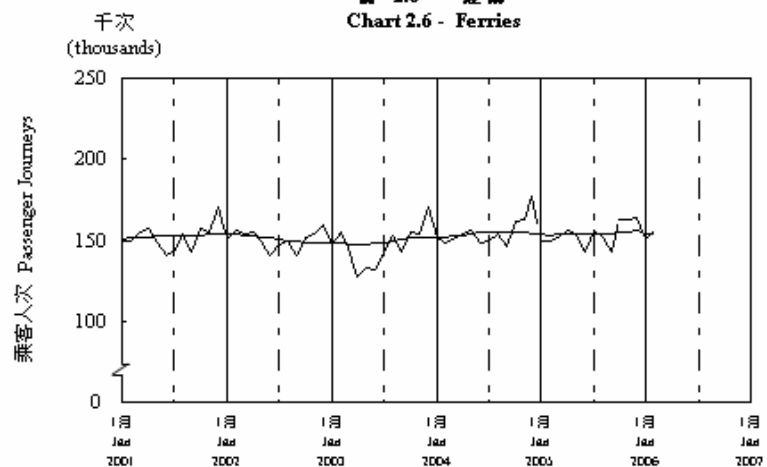

按月劃分的平均每日乘客人次數字趨勢 (2006年2月)
Trend of Average Daily Passenger Journeys by Month (February 2006)

2006/02

圖 2.3 - 專營巴士
Chart 2.3 - Franchised Buses

圖 2.4 - 地鐵
Chart 2.4 - MTR

圖 2.5 - 東鐵
Chart 2.5 - East Rail

圖 2.6 - 渡輪
Chart 2.6 - Ferries

— 日平均數 Average Daily
—— 趨勢 Trend

趨勢：以「X-11自迴歸-求和-移動平均」方法估算
Trend: Estimated by X-11 ARIMA Method