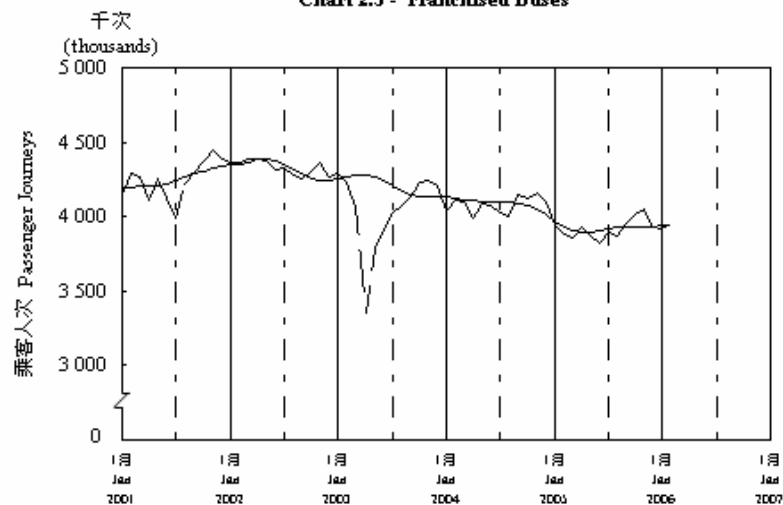

按月劃分的平均每日乘客人次數字趨勢 (2006年2月)
Trend of Average Daily Passenger Journeys by Month (February 2006)

2006/02

圖 2.3 - 專營巴士
Chart 2.3 - Franchised Buses

圖 2.4 - 地鐵
Chart 2.4 - MTR

圖 2.5 - 東鐵
Chart 2.5 - East Rail

圖 2.6 - 渡輪
Chart 2.6 - Ferries

— 日平均數 Average Daily
—— 趨勢 Trend

趨勢：以「X-11自迴歸-求和-移動平均」方法估算
Trend: Estimated by X-11 ARIMA Method