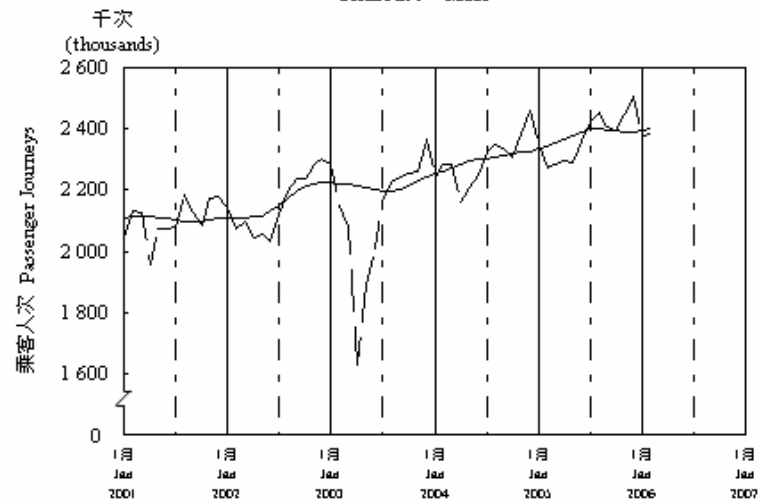

按月劃分的平均每日乘客人次數字趨勢 (2006年2月)
Trend of Average Daily Passenger Journeys by Month (February 2006)

2006/02

圖 2.3 - 專營巴士
Chart 2.3 - Franchised Buses

圖 2.4 - 地鐵
Chart 2.4 - MTR

圖 2.5 - 東鐵
Chart 2.5 - East Rail

圖 2.6 - 渡輪
Chart 2.6 - Ferries

— 日平均數 Average Daily
—— 趨勢 Trend

趨勢：以「X-11自迴歸-求和-移動平均」方法估算
Trend: Estimated by X-11 ARIMA Method