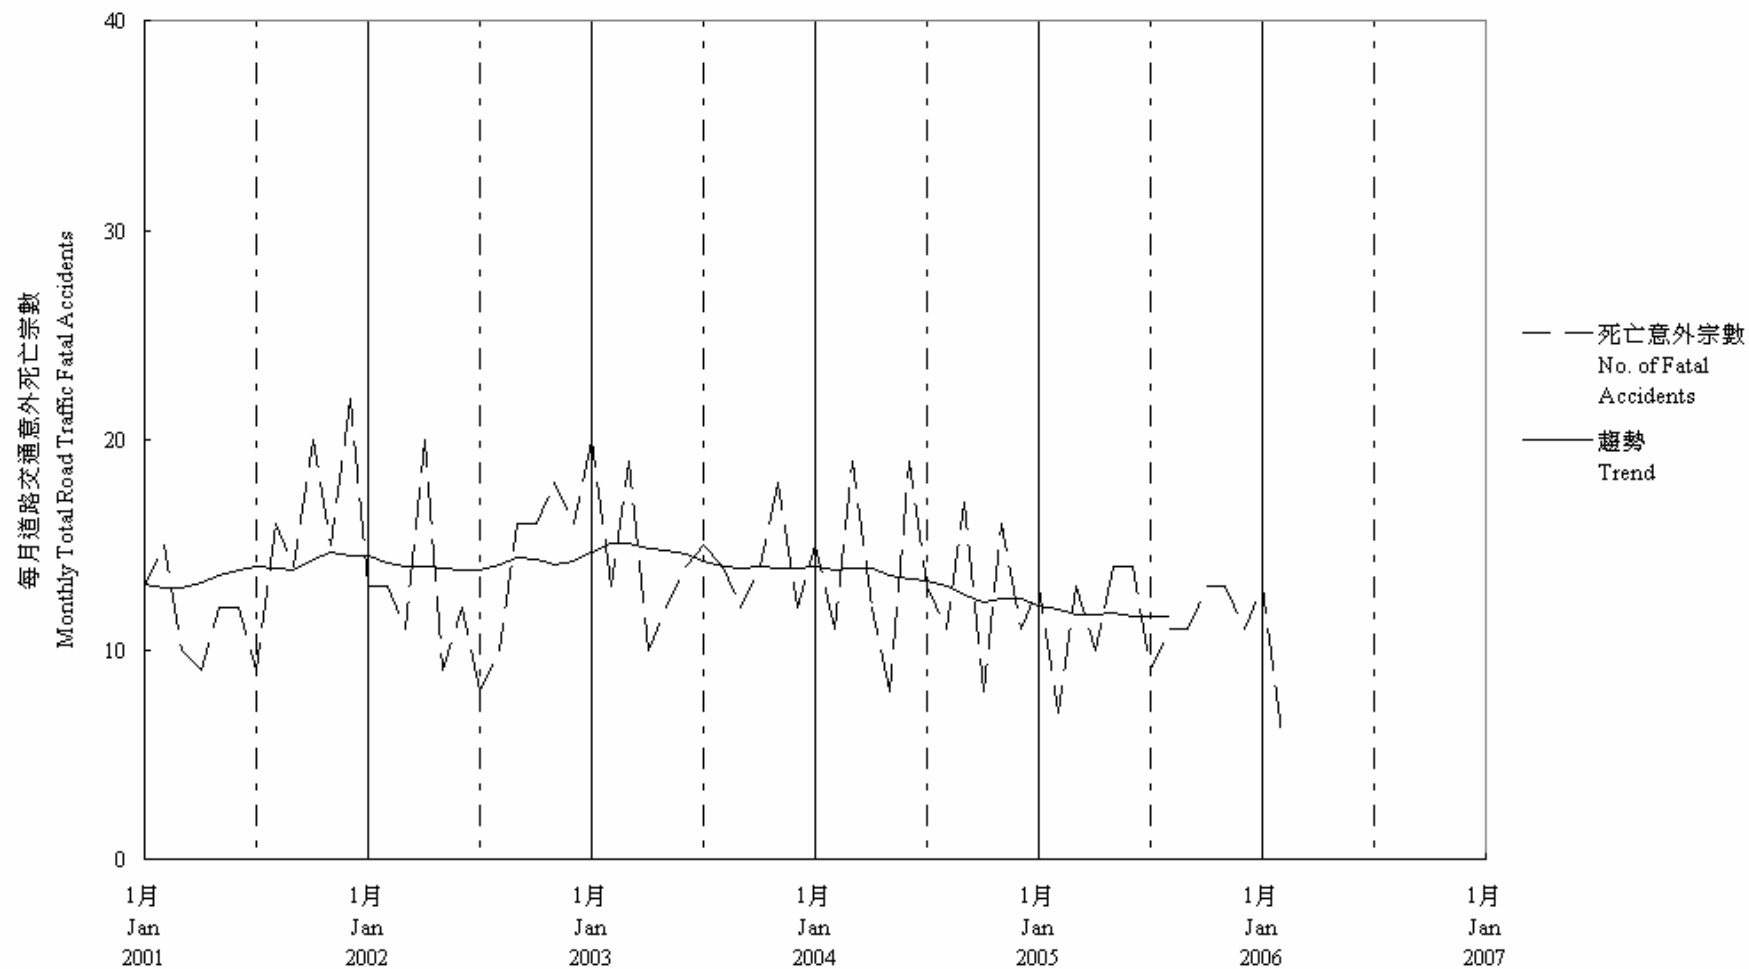

圖 7.2 - 每月道路交通意外死亡趨勢
Chart 7.2 - Trend of Monthly Total Road Traffic Fatal Accidents

2006/02

趨勢：以十二個月集中移動平均值
Trend : 12-Month Centred Moving Average