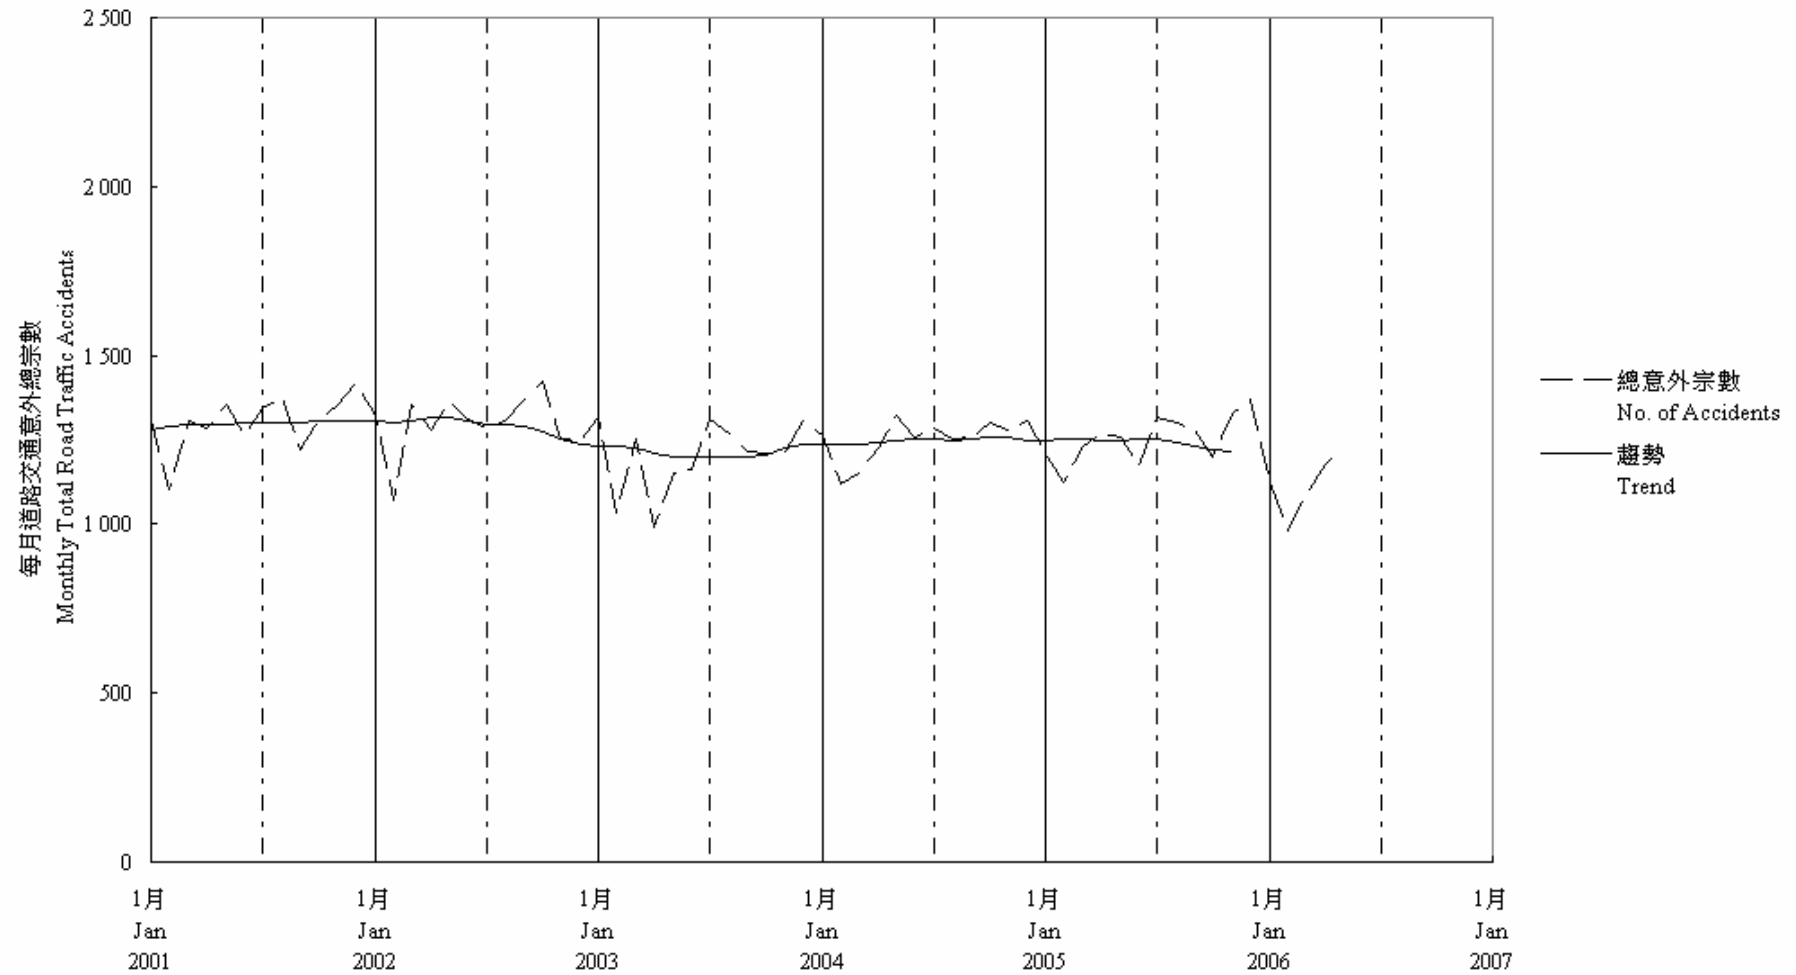

圖 7.1 - 每月道路交通意外趨勢
 Chart 7.1 - Trend of Monthly Total Road Traffic Accidents

2006/05

趨勢：以十二個月集中移動平均值
 Trend : 12-Month Centred Moving Average