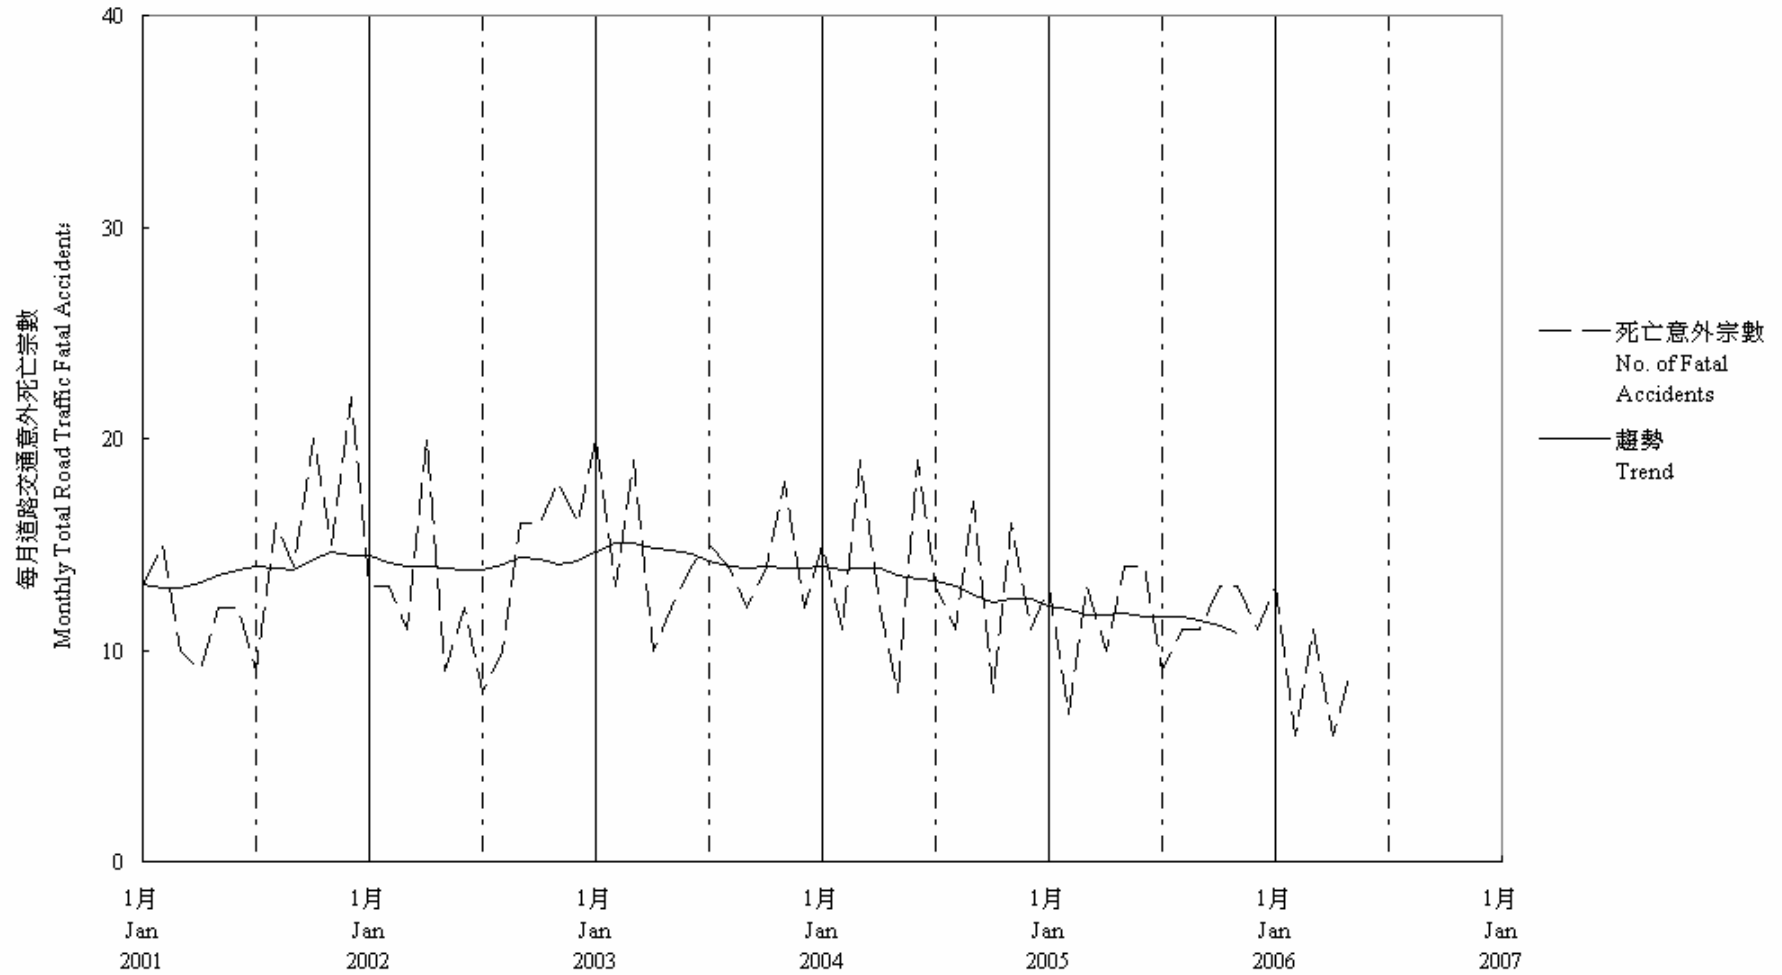

圖 7.2 - 每月道路交通意外死亡趨勢
Chart 7.2 - Trend of Monthly Total Road Traffic Fatal Accidents

2006/05

趨勢：以十二個月集中移動平均值
Trend : 12-Month Centred Moving Average