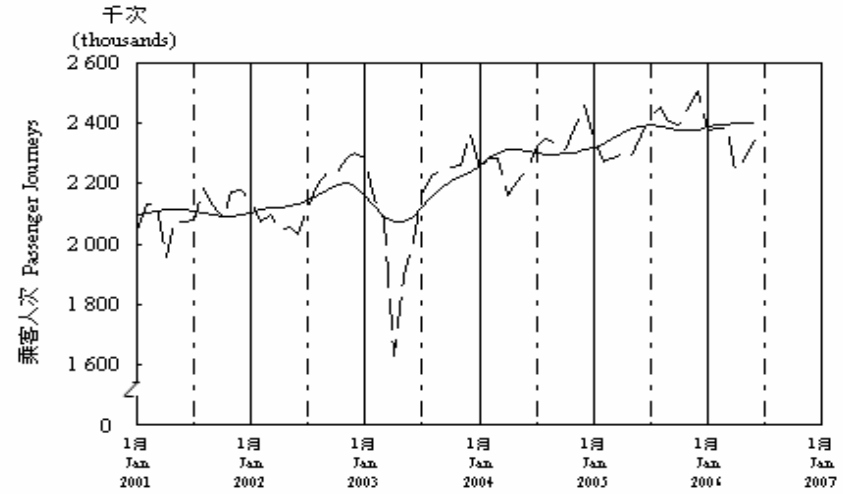

按月劃分的平均每日乘客人次數字趨勢 (2006年6月)
Trend of Average Daily Passenger Journeys by Month (June 2006)

2006/06

圖 2.3 - 專營巴士
Chart 2.3 - Franchised Buses

圖 2.4 - 地鐵
Chart 2.4 - MTR

圖 2.5 - 東鐵
Chart 2.5 - East Rail

圖 2.6 - 渡輪
Chart 2.6 - Ferries

—— 日平均數 Average Daily
—— 趨勢 Trend

趨勢：以「X-11自迴歸-求和-移動平均」方法估算
Trend : Estimated by X-11 ARIMA Method