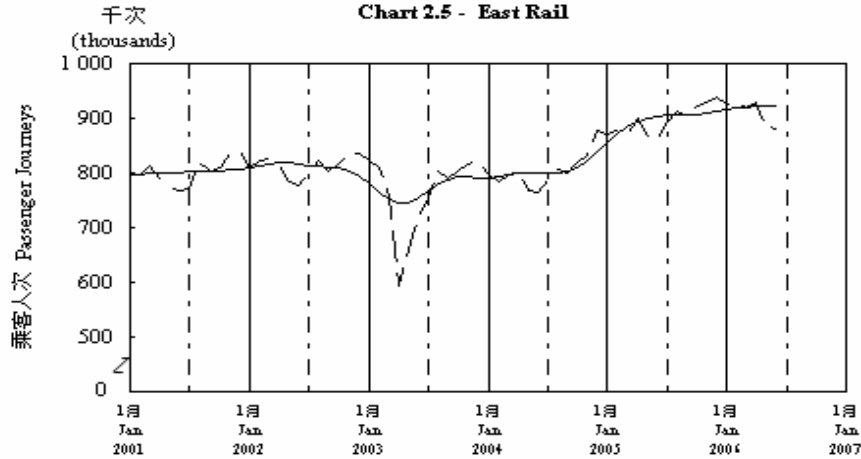

按月劃分的平均每日乘客人次數字趨勢 (2006年6月)
Trend of Average Daily Passenger Journeys by Month (June 2006)

2006/06

圖 2.3 - 專營巴士
Chart 2.3 - Franchised Buses

圖 2.4 - 地鐵
Chart 2.4 - MTR

圖 2.5 - 東鐵
Chart 2.5 - East Rail

圖 2.6 - 渡輪
Chart 2.6 - Ferries

—— 日平均數 Average Daily
—— 趨勢 Trend

趨勢：以「X-11自迴歸-求和-移動平均」方法估算
Trend : Estimated by X-11 ARIMA Method