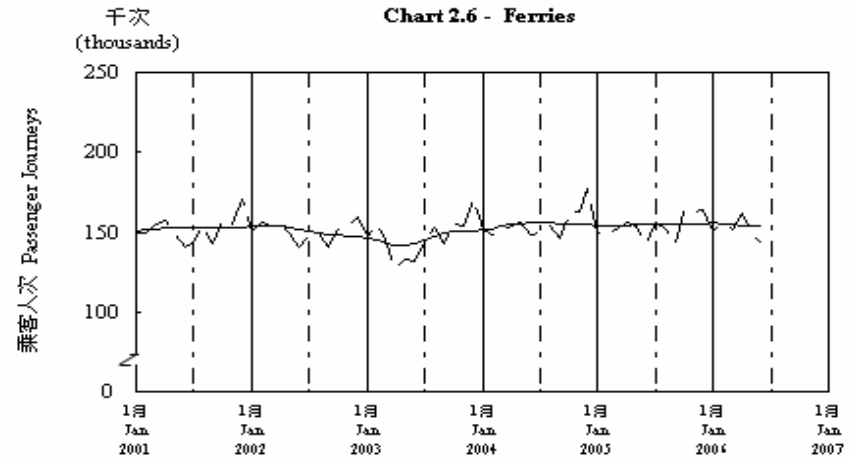

按月劃分的平均每日乘客人次數字趨勢 (2006年6月)
Trend of Average Daily Passenger Journeys by Month (June 2006)

2006/06

圖 2.3 - 專營巴士
Chart 2.3 - Franchised Buses

圖 2.4 - 地鐵
Chart 2.4 - MTR

圖 2.5 - 東鐵
Chart 2.5 - East Rail

圖 2.6 - 渡輪
Chart 2.6 - Ferries

—— 日平均數 Average Daily
—— 趨勢 Trend

趨勢：以「X-11自迴歸-求和-移動平均」方法估算
Trend : Estimated by X-11 ARIMA Method