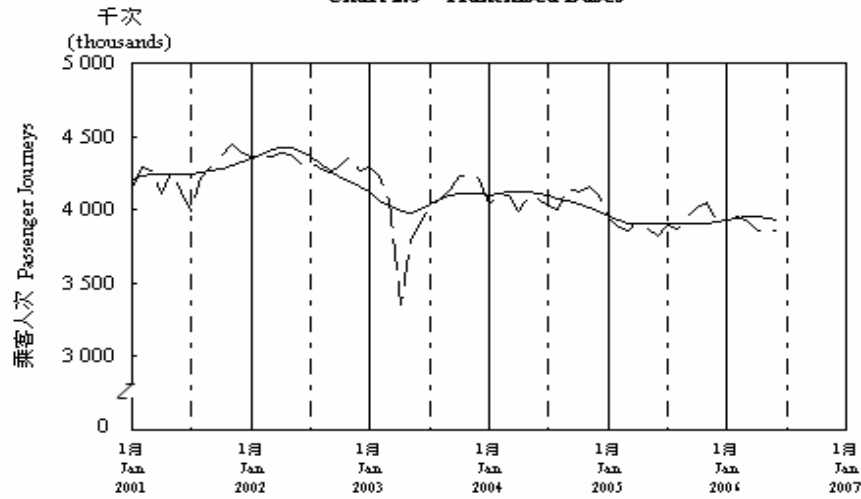

按月劃分的平均每日乘客人次數字趨勢 (2006年6月)
Trend of Average Daily Passenger Journeys by Month (June 2006)

2006/06

圖 2.3 - 專營巴士
Chart 2.3 - Franchised Buses

圖 2.4 - 地鐵
Chart 2.4 - MTR

圖 2.5 - 東鐵
Chart 2.5 - East Rail

圖 2.6 - 渡輪
Chart 2.6 - Ferries

—— 日平均數 Average Daily
—— 趨勢 Trend

趨勢：以「X-11自迴歸-求和-移動平均」方法估算
Trend : Estimated by X-11 ARIMA Method