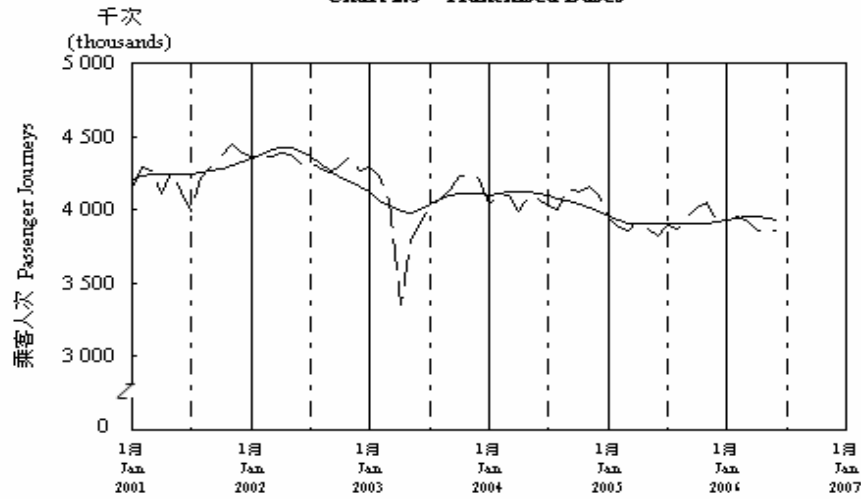

按月劃分的平均每日乘客人次數字趨勢 (2006年6月)  
Trend of Average Daily Passenger Journeys by Month (June 2006)

2006/06

圖 2.3 - 專營巴士  
Chart 2.3 - Franchised Buses

圖 2.4 - 地鐵  
Chart 2.4 - MTR

圖 2.5 - 東鐵  
Chart 2.5 - East Rail

圖 2.6 - 渡輪  
Chart 2.6 - Ferries

—— 日平均數 Average Daily  
—— 趨勢 Trend

趨勢：以「X-11自迴歸-求和-移動平均」方法估算  
Trend : Estimated by X-11 ARIMA Method