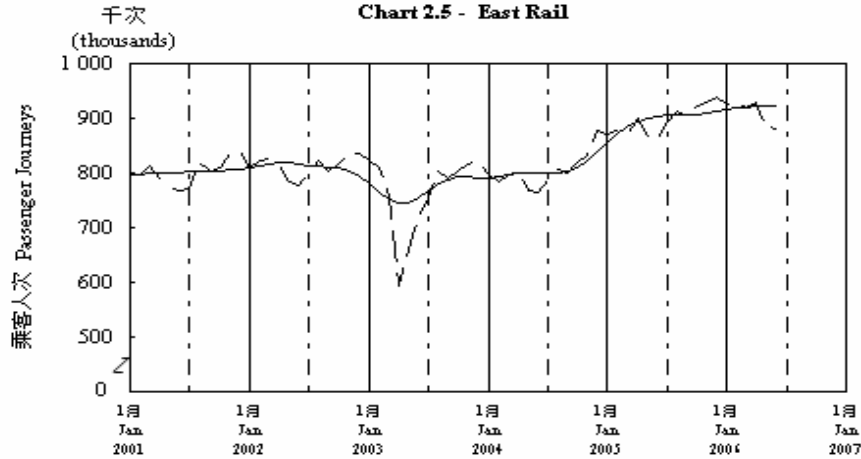

按月劃分的平均每日乘客人次數字趨勢 (2006年6月)  
Trend of Average Daily Passenger Journeys by Month (June 2006)

2006/06

圖 2.3 - 專營巴士  
Chart 2.3 - Franchised Buses

圖 2.4 - 地鐵  
Chart 2.4 - MTR

圖 2.5 - 東鐵  
Chart 2.5 - East Rail

圖 2.6 - 渡輪  
Chart 2.6 - Ferries

—— 日平均數 Average Daily  
—— 趨勢 Trend

趨勢：以「X-11自迴歸-求和-移動平均」方法估算  
Trend : Estimated by X-11 ARIMA Method