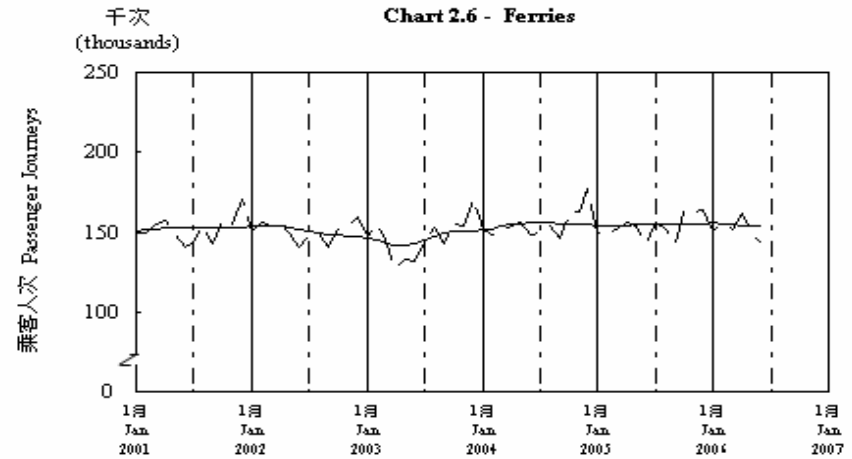

按月劃分的平均每日乘客人次數字趨勢 (2006年6月)  
Trend of Average Daily Passenger Journeys by Month (June 2006)

2006/06

圖 2.3 - 專營巴士  
Chart 2.3 - Franchised Buses

圖 2.4 - 地鐵  
Chart 2.4 - MTR

圖 2.5 - 東鐵  
Chart 2.5 - East Rail

圖 2.6 - 渡輪  
Chart 2.6 - Ferries

—— 日平均數 Average Daily  
—— 趨勢 Trend

趨勢：以「X-11自迴歸-求和-移動平均」方法估算  
Trend : Estimated by X-11 ARIMA Method