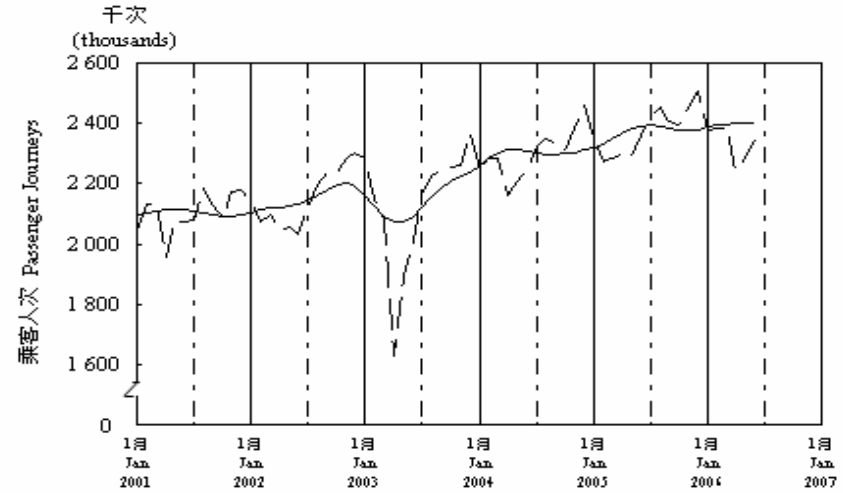

按月劃分的平均每日乘客人次數字趨勢 (2006年6月)  
Trend of Average Daily Passenger Journeys by Month (June 2006)

2006/06

圖 2.3 - 專營巴士  
Chart 2.3 - Franchised Buses

圖 2.4 - 地鐵  
Chart 2.4 - MTR

圖 2.5 - 東鐵  
Chart 2.5 - East Rail

圖 2.6 - 渡輪  
Chart 2.6 - Ferries

—— 日平均數 Average Daily  
—— 趨勢 Trend

趨勢：以「X-11自迴歸-求和-移動平均」方法估算  
Trend : Estimated by X-11 ARIMA Method