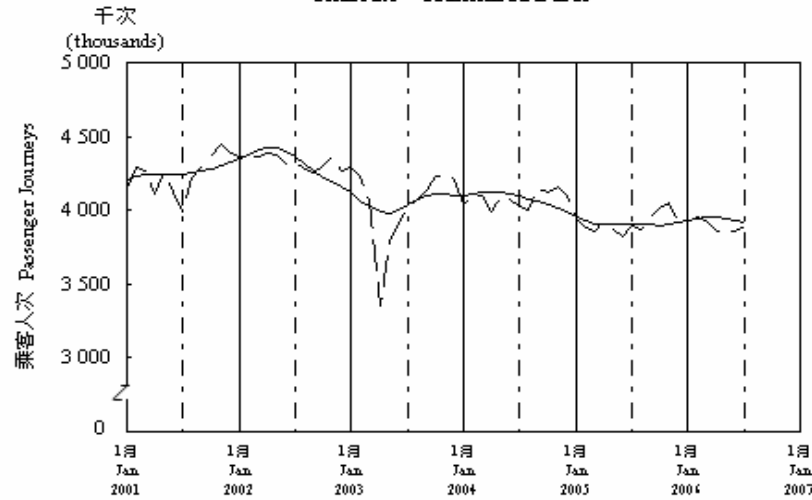

按月劃分的平均每日乘客人次數字趨勢 (2006年7月)
Trend of Average Daily Passenger Journeys by Month (July 2006)

2006/07

圖 2.3 - 專營巴士
Chart 2.3 - Franchised Buses

圖 2.4 - 地鐵
Chart 2.4 - MTR

圖 2.5 - 東鐵
Chart 2.5 - East Rail

圖 2.6 - 渡輪
Chart 2.6 - Ferries

— 日平均數 Average Daily
—— 趨勢 Trend

趨勢：以「X-11自迴歸-求和-移動平均」方法估算
Trend: Estimated by X-11 ARIMA Method