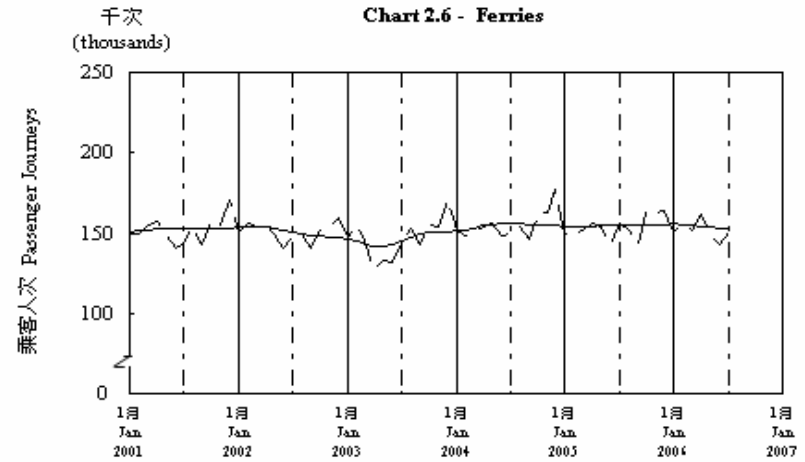

按月劃分的平均每日乘客人次數字趨勢 (2006年7月)
Trend of Average Daily Passenger Journeys by Month (July 2006)

2006/07

圖 2.3 - 專營巴士
Chart 2.3 - Franchised Buses

圖 2.4 - 地鐵
Chart 2.4 - MTR

圖 2.5 - 東鐵
Chart 2.5 - East Rail

圖 2.6 - 渡輪
Chart 2.6 - Ferries

— 日平均數 Average Daily
—— 趨勢 Trend

趨勢：以「X-11自迴歸-求和-移動平均」方法估算
Trend: Estimated by X-11 ARIMA Method