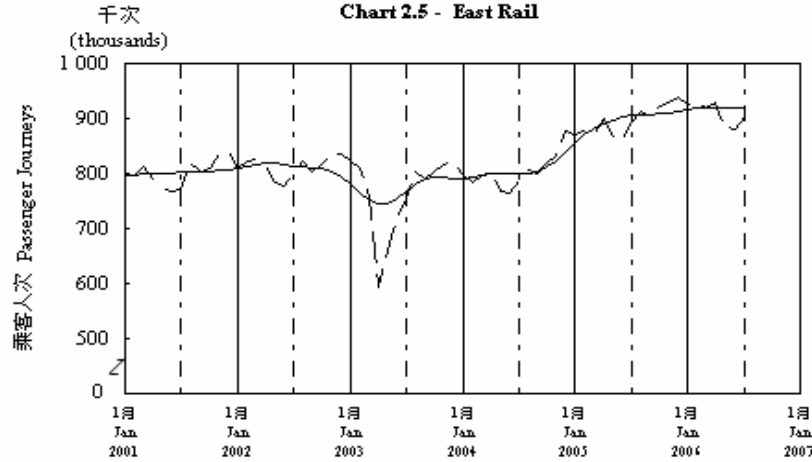

按月劃分的平均每日乘客人次數字趨勢 (2006年7月)
Trend of Average Daily Passenger Journeys by Month (July 2006)

2006/07

圖 2.3 - 專營巴士
Chart 2.3 - Franchised Buses

圖 2.4 - 地鐵
Chart 2.4 - MTR

圖 2.5 - 東鐵
Chart 2.5 - East Rail

圖 2.6 - 渡輪
Chart 2.6 - Ferries

— 日平均數 Average Daily
—— 趨勢 Trend

趨勢：以「X-11自迴歸-求和-移動平均」方法估算
Trend: Estimated by X-11 ARIMA Method