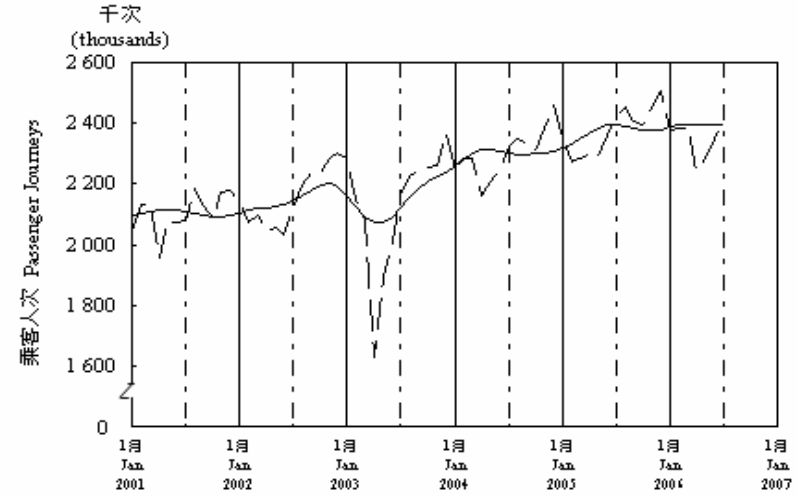

按月劃分的平均每日乘客人次數字趨勢 (2006年7月)
Trend of Average Daily Passenger Journeys by Month (July 2006)

2006/07

圖 2.3 - 專營巴士
Chart 2.3 - Franchised Buses

圖 2.4 - 地鐵
Chart 2.4 - MTR

圖 2.5 - 東鐵
Chart 2.5 - East Rail

圖 2.6 - 渡輪
Chart 2.6 - Ferries

— 日平均數 Average Daily
—— 趨勢 Trend

趨勢：以「X-11自迴歸-求和-移動平均」方法估算
Trend: Estimated by X-11 ARIMA Method