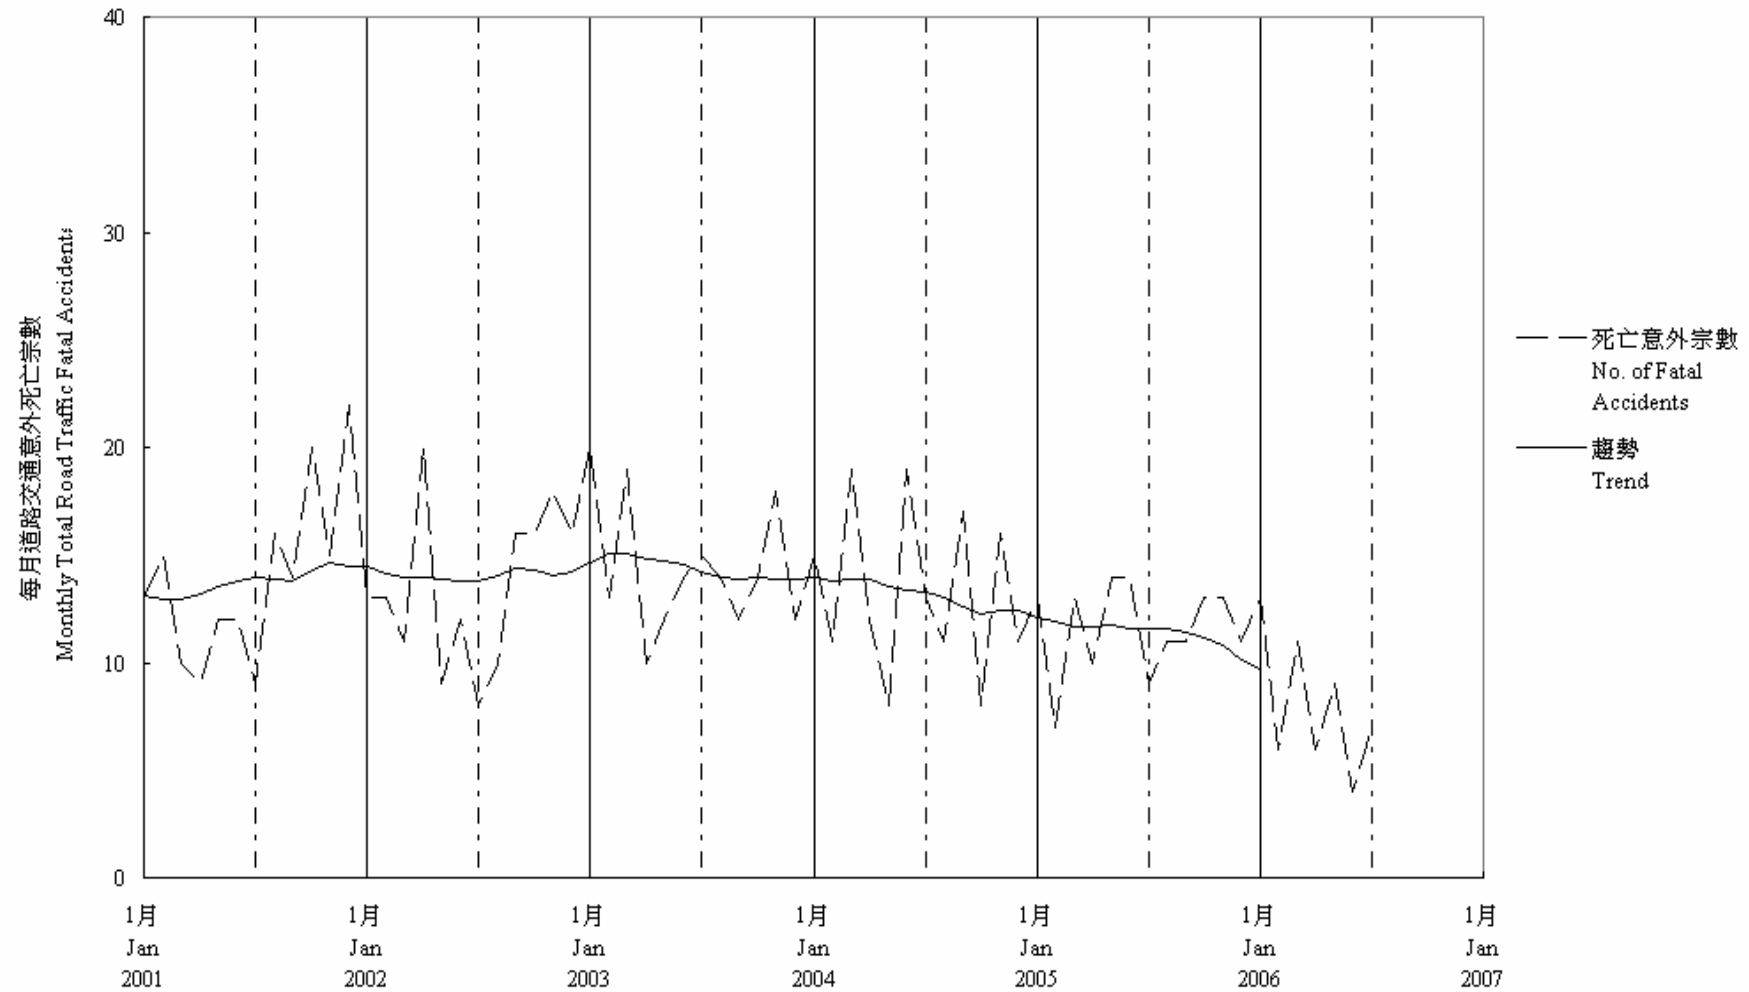

圖 7.2 - 每月道路交通意外死亡趨勢
 Chart 7.2 - Trend of Monthly Total Road Traffic Fatal Accidents

2006/07

趨勢：以十二個月集中移動平均值
 Trend : 12-Month Centred Moving Average