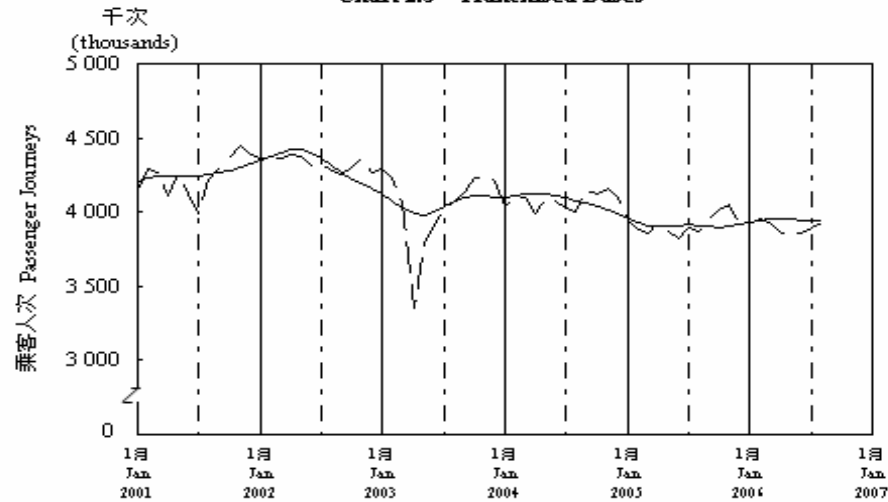

按月劃分的平均每日乘客人次數字趨勢 (2006年8月)  
Trend of Average Daily Passenger Journeys by Month (August 2006)

2006/08

圖 2.3 - 專營巴士  
Chart 2.3 - Franchised Buses

圖 2.4 - 地鐵  
Chart 2.4 - MTR

圖 2.5 - 東鐵  
Chart 2.5 - East Rail

圖 2.6 - 渡輪  
Chart 2.6 - Ferries

— 日平均數 Average Daily  
—— 趨勢 Trend

趨勢：以「X-11自迴歸-求和-移動平均」方法估算  
Trend: Estimated by X-11 ARIMA Method