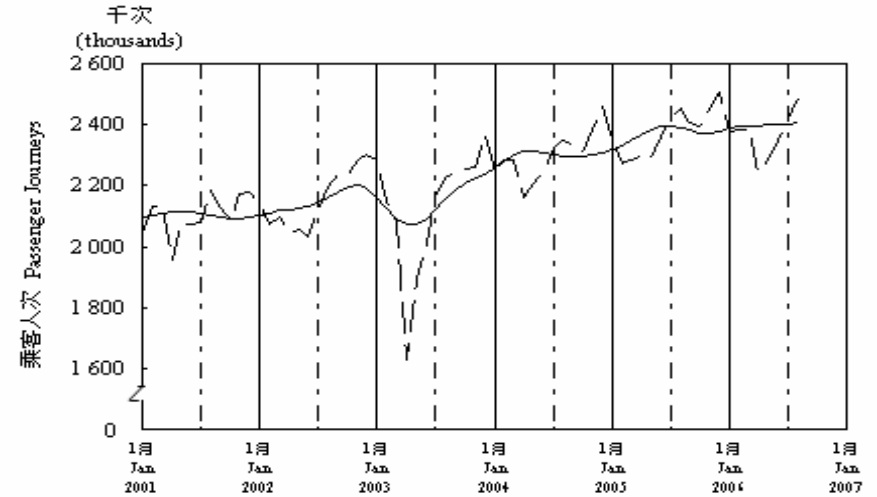

按月劃分的平均每日乘客人次數字趨勢 (2006年8月)  
Trend of Average Daily Passenger Journeys by Month (August 2006)

2006/08

圖 2.3 - 專營巴士  
Chart 2.3 - Franchised Buses

圖 2.4 - 地鐵  
Chart 2.4 - MTR

圖 2.5 - 東鐵  
Chart 2.5 - East Rail

圖 2.6 - 渡輪  
Chart 2.6 - Ferries

— 日平均數 Average Daily  
—— 趨勢 Trend

趨勢：以「X-11自迴歸-求和-移動平均」方法估算  
Trend: Estimated by X-11 ARIMA Method