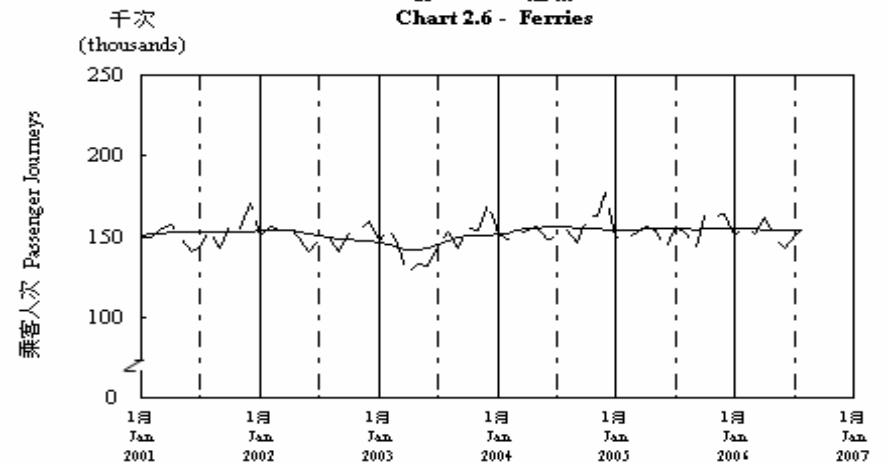

按月劃分的平均每日乘客人次數字趨勢 (2006年8月)  
Trend of Average Daily Passenger Journeys by Month (August 2006)

2006/08

圖 2.3 - 專營巴士  
Chart 2.3 - Franchised Buses

圖 2.4 - 地鐵  
Chart 2.4 - MTR

圖 2.5 - 東鐵  
Chart 2.5 - East Rail

圖 2.6 - 渡輪  
Chart 2.6 - Ferries

— 日平均數 Average Daily  
—— 趨勢 Trend

趨勢：以「X-11自迴歸-求和-移動平均」方法估算  
Trend: Estimated by X-11 ARIMA Method