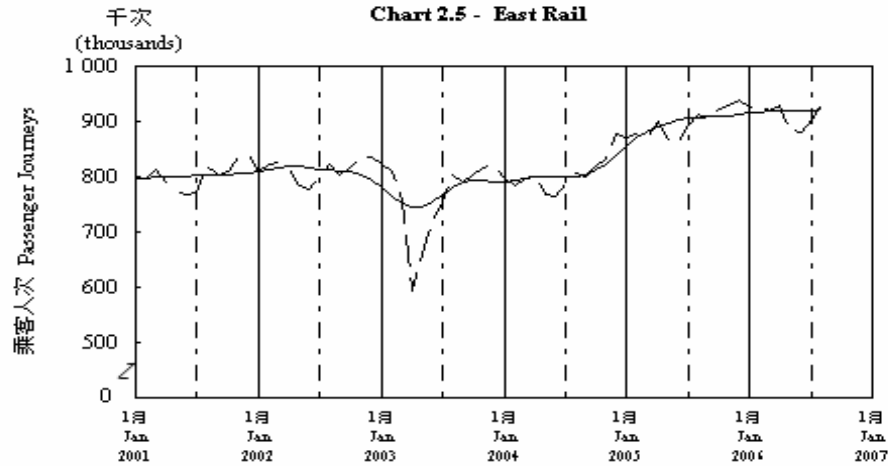

按月劃分的平均每日乘客人次數字趨勢 (2006年8月)  
Trend of Average Daily Passenger Journeys by Month (August 2006)

2006/08

圖 2.3 - 專營巴士  
Chart 2.3 - Franchised Buses

圖 2.4 - 地鐵  
Chart 2.4 - MTR

圖 2.5 - 東鐵  
Chart 2.5 - East Rail

圖 2.6 - 渡輪  
Chart 2.6 - Ferries

— 日平均數 Average Daily  
—— 趨勢 Trend

趨勢：以「X-11自迴歸-求和-移動平均」方法估算  
Trend: Estimated by X-11 ARIMA Method