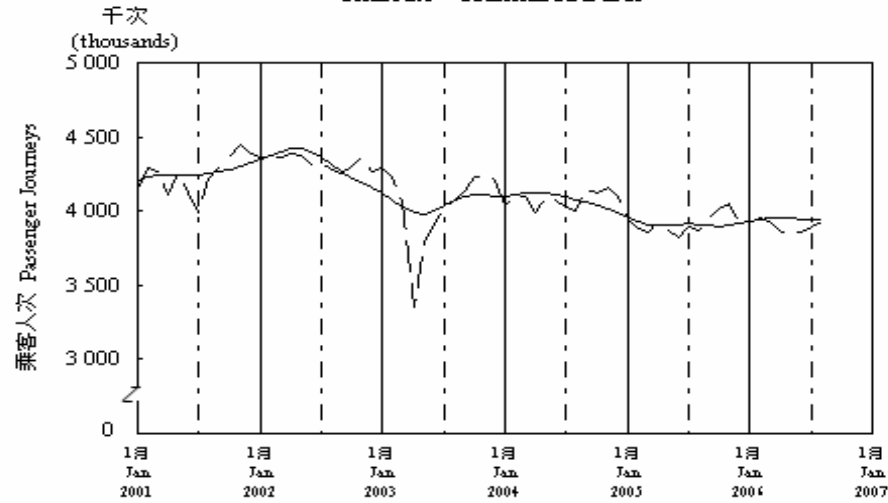

按月劃分的平均每日乘客人次數字趨勢 (2006年8月)  
Trend of Average Daily Passenger Journeys by Month (August 2006)

2006/08

圖 2.3 - 專營巴士  
Chart 2.3 - Franchised Buses

圖 2.4 - 地鐵  
Chart 2.4 - MTR

圖 2.5 - 東鐵  
Chart 2.5 - East Rail

圖 2.6 - 渡輪  
Chart 2.6 - Ferries

— 日平均數 Average Daily  
—— 趨勢 Trend

趨勢：以「X-11自迴歸-求和-移動平均」方法估算  
Trend: Estimated by X-11 ARIMA Method