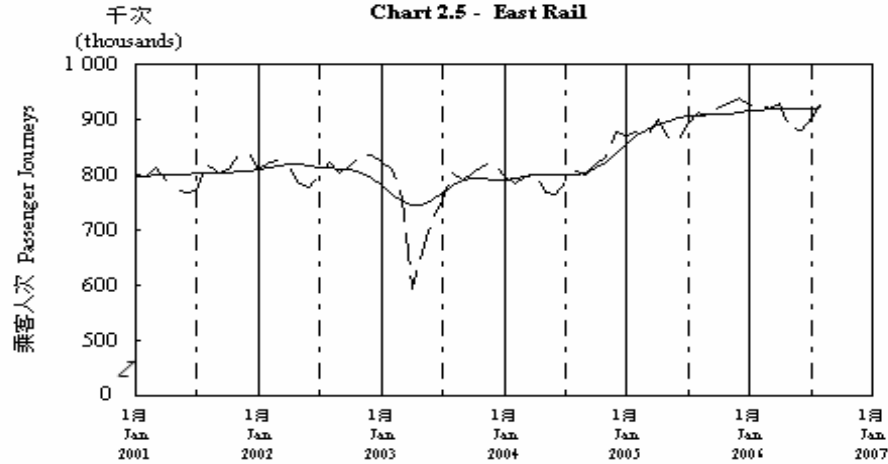

按月劃分的平均每日乘客人次數字趨勢 (2006年8月)  
Trend of Average Daily Passenger Journeys by Month (August 2006)

2006/08

圖 2.3 - 專營巴士  
Chart 2.3 - Franchised Buses

圖 2.4 - 地鐵  
Chart 2.4 - MTR

圖 2.5 - 東鐵  
Chart 2.5 - East Rail

圖 2.6 - 渡輪  
Chart 2.6 - Ferries

— 日平均數 Average Daily  
—— 趨勢 Trend

趨勢：以「X-11自迴歸-求和-移動平均」方法估算  
Trend: Estimated by X-11 ARIMA Method