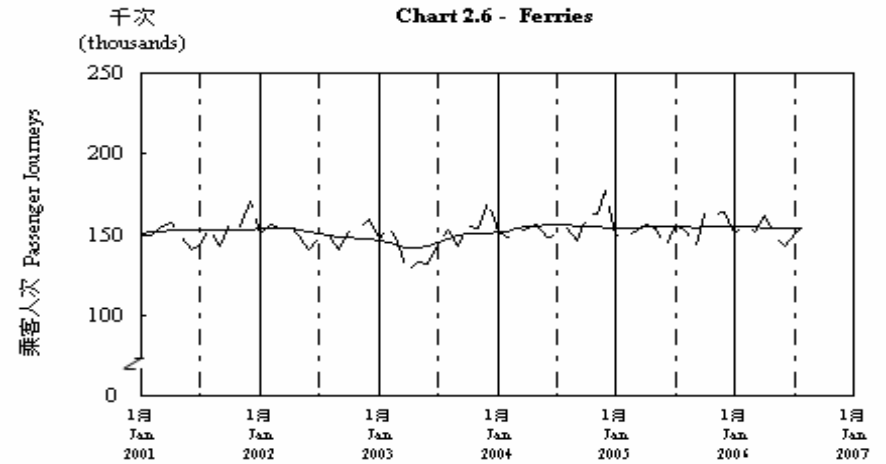

按月劃分的平均每日乘客人次數字趨勢 (2006年8月)  
Trend of Average Daily Passenger Journeys by Month (August 2006)

2006/08

圖 2.3 - 專營巴士  
Chart 2.3 - Franchised Buses

圖 2.4 - 地鐵  
Chart 2.4 - MTR

圖 2.5 - 東鐵  
Chart 2.5 - East Rail

圖 2.6 - 渡輪  
Chart 2.6 - Ferries

— 日平均數 Average Daily  
—— 趨勢 Trend

趨勢：以「X-11自迴歸-求和-移動平均」方法估算  
Trend: Estimated by X-11 ARIMA Method