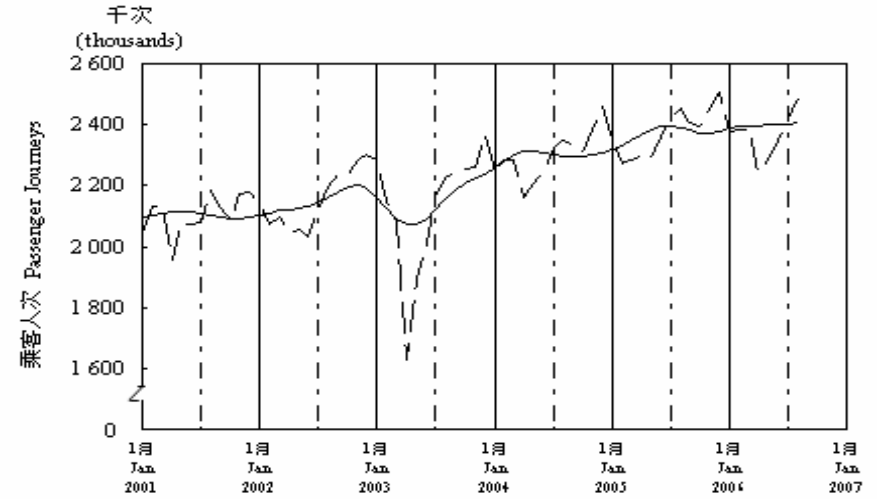

按月劃分的平均每日乘客人次數字趨勢 (2006年8月)  
Trend of Average Daily Passenger Journeys by Month (August 2006)

2006/08

圖 2.3 - 專營巴士  
Chart 2.3 - Franchised Buses

圖 2.4 - 地鐵  
Chart 2.4 - MTR

圖 2.5 - 東鐵  
Chart 2.5 - East Rail

圖 2.6 - 渡輪  
Chart 2.6 - Ferries

— 日平均數 Average Daily  
—— 趨勢 Trend

趨勢：以「X-11自迴歸-求和-移動平均」方法估算  
Trend: Estimated by X-11 ARIMA Method