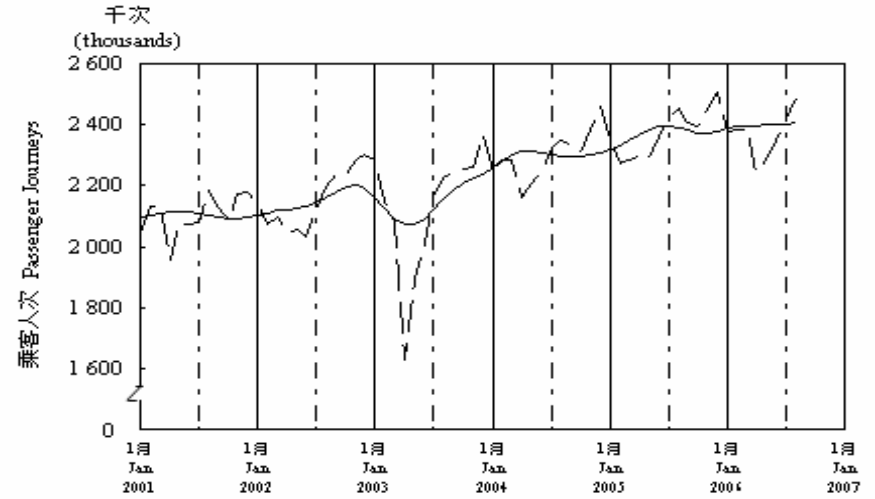

按月劃分的平均每日乘客人次數字趨勢 (2006年8月)
Trend of Average Daily Passenger Journeys by Month (August 2006)

2006/08

圖 2.3 - 專營巴士
Chart 2.3 - Franchised Buses

圖 2.4 - 地鐵
Chart 2.4 - MTR

圖 2.5 - 東鐵
Chart 2.5 - East Rail

圖 2.6 - 渡輪
Chart 2.6 - Ferries

— 日平均數 Average Daily
—— 趨勢 Trend

趨勢：以「X-11自迴歸-求和-移動平均」方法估算
Trend: Estimated by X-11 ARIMA Method