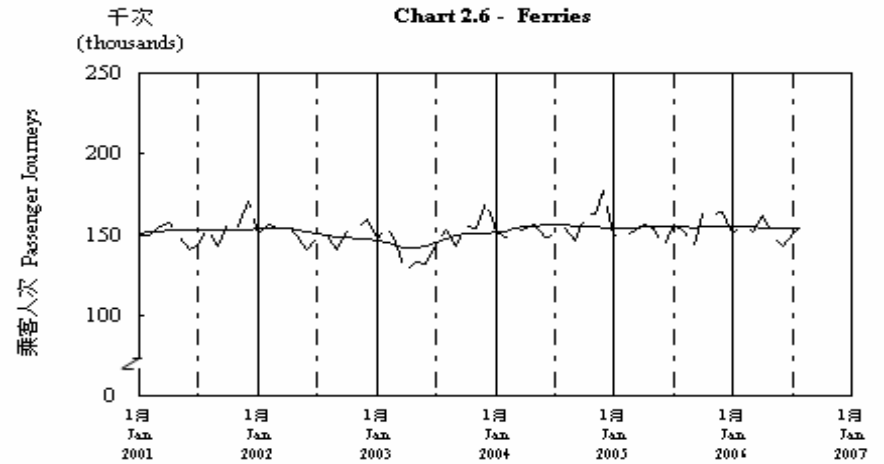

按月劃分的平均每日乘客人次數字趨勢 (2006年8月)
Trend of Average Daily Passenger Journeys by Month (August 2006)

2006/08

圖 2.3 - 專營巴士
Chart 2.3 - Franchised Buses

圖 2.4 - 地鐵
Chart 2.4 - MTR

圖 2.5 - 東鐵
Chart 2.5 - East Rail

圖 2.6 - 渡輪
Chart 2.6 - Ferries

— 日平均數 Average Daily
—— 趨勢 Trend

趨勢：以「X-11自迴歸-求和-移動平均」方法估算
Trend: Estimated by X-11 ARIMA Method