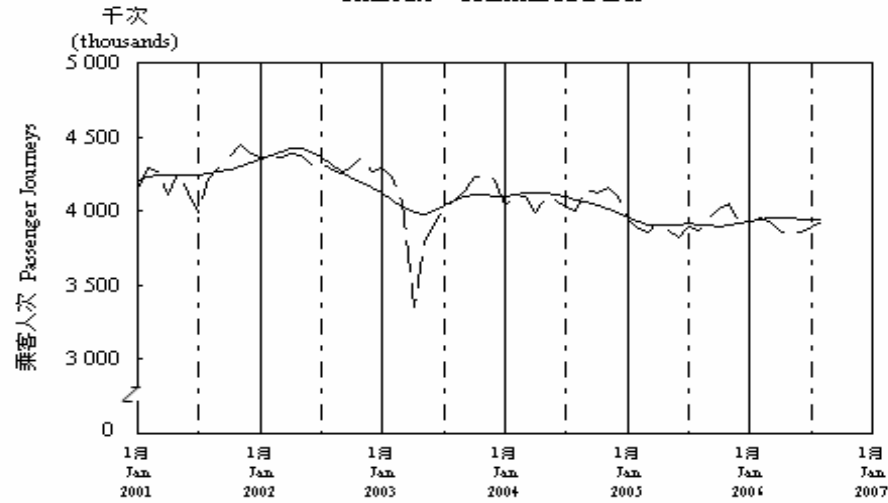

按月劃分的平均每日乘客人次數字趨勢 (2006年8月)
Trend of Average Daily Passenger Journeys by Month (August 2006)

2006/08

圖 2.3 - 專營巴士
Chart 2.3 - Franchised Buses

圖 2.4 - 地鐵
Chart 2.4 - MTR

圖 2.5 - 東鐵
Chart 2.5 - East Rail

圖 2.6 - 渡輪
Chart 2.6 - Ferries

— 日平均數 Average Daily
—— 趨勢 Trend

趨勢：以「X-11自迴歸-求和-移動平均」方法估算
Trend: Estimated by X-11 ARIMA Method