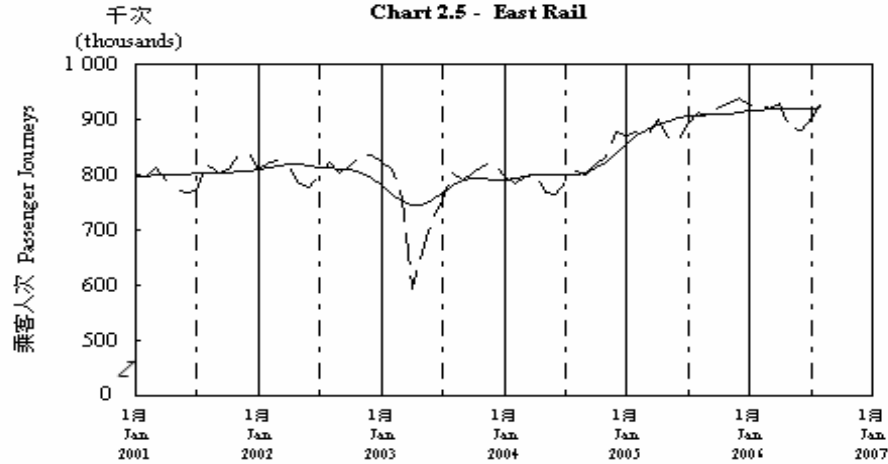

按月劃分的平均每日乘客人次數字趨勢 (2006年8月)
Trend of Average Daily Passenger Journeys by Month (August 2006)

2006/08

圖 2.3 - 專營巴士
Chart 2.3 - Franchised Buses

圖 2.4 - 地鐵
Chart 2.4 - MTR

圖 2.5 - 東鐵
Chart 2.5 - East Rail

圖 2.6 - 渡輪
Chart 2.6 - Ferries

— 日平均數 Average Daily
—— 趨勢 Trend

趨勢：以「X-11自迴歸-求和-移動平均」方法估算
Trend: Estimated by X-11 ARIMA Method