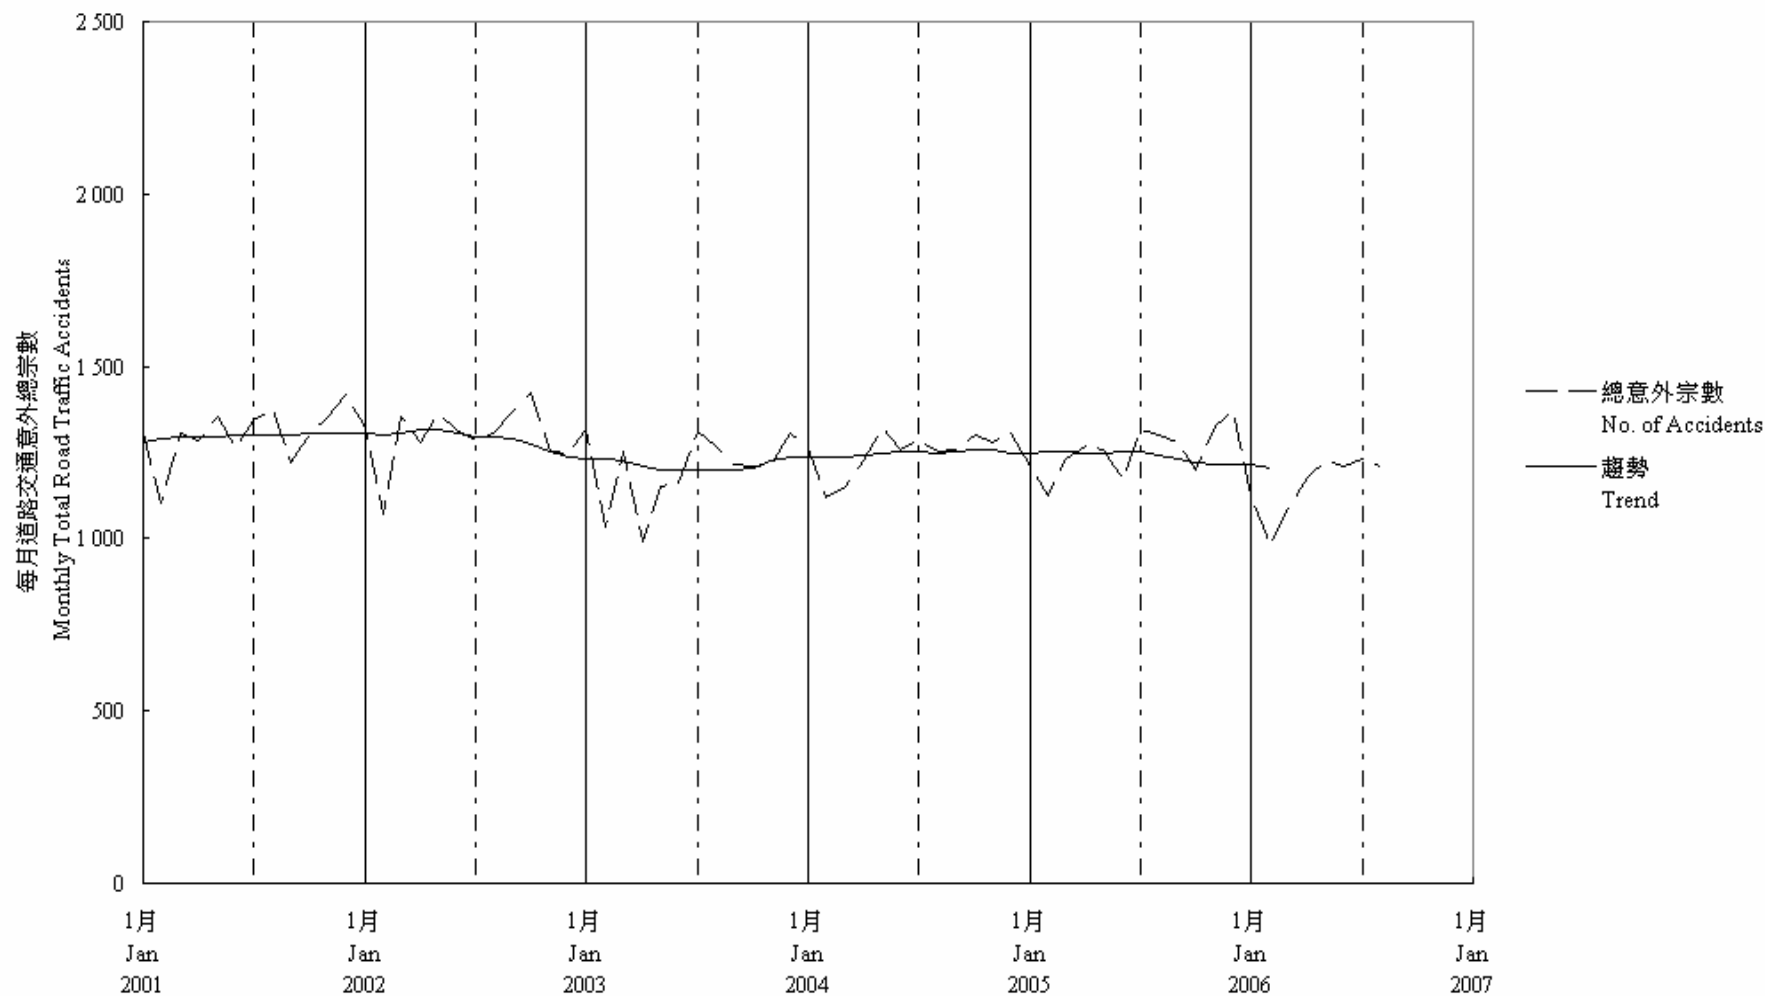

圖 7.1 - 每月道路交通意外趨勢  
 Chart 7.1 - Trend of Monthly Total Road Traffic Accidents

2006/08

趨勢：以十二個月集中移動平均值  
 Trend: 12-Month Centred Moving Average