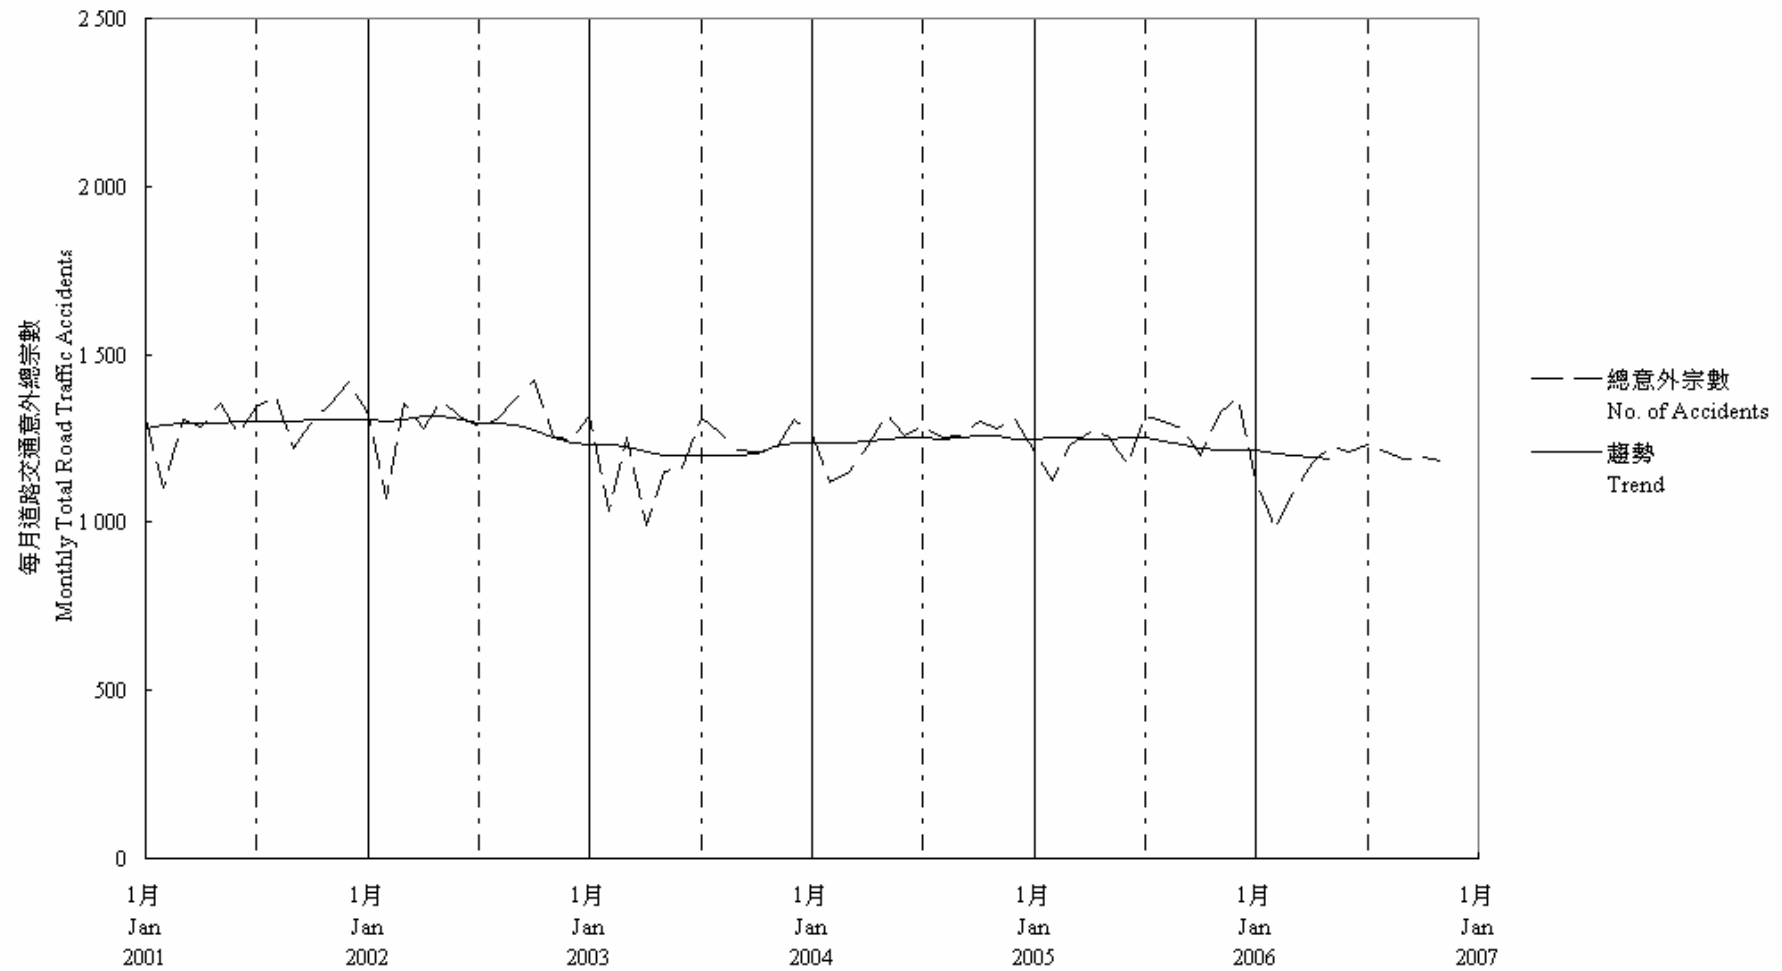

圖 7.1 - 每月道路交通意外趨勢
 Chart 7.1 - Trend of Monthly Total Road Traffic Accidents

2006/11

趨勢：以十二個月集中移動平均值
 Trend : 12-Month Centred Moving Average