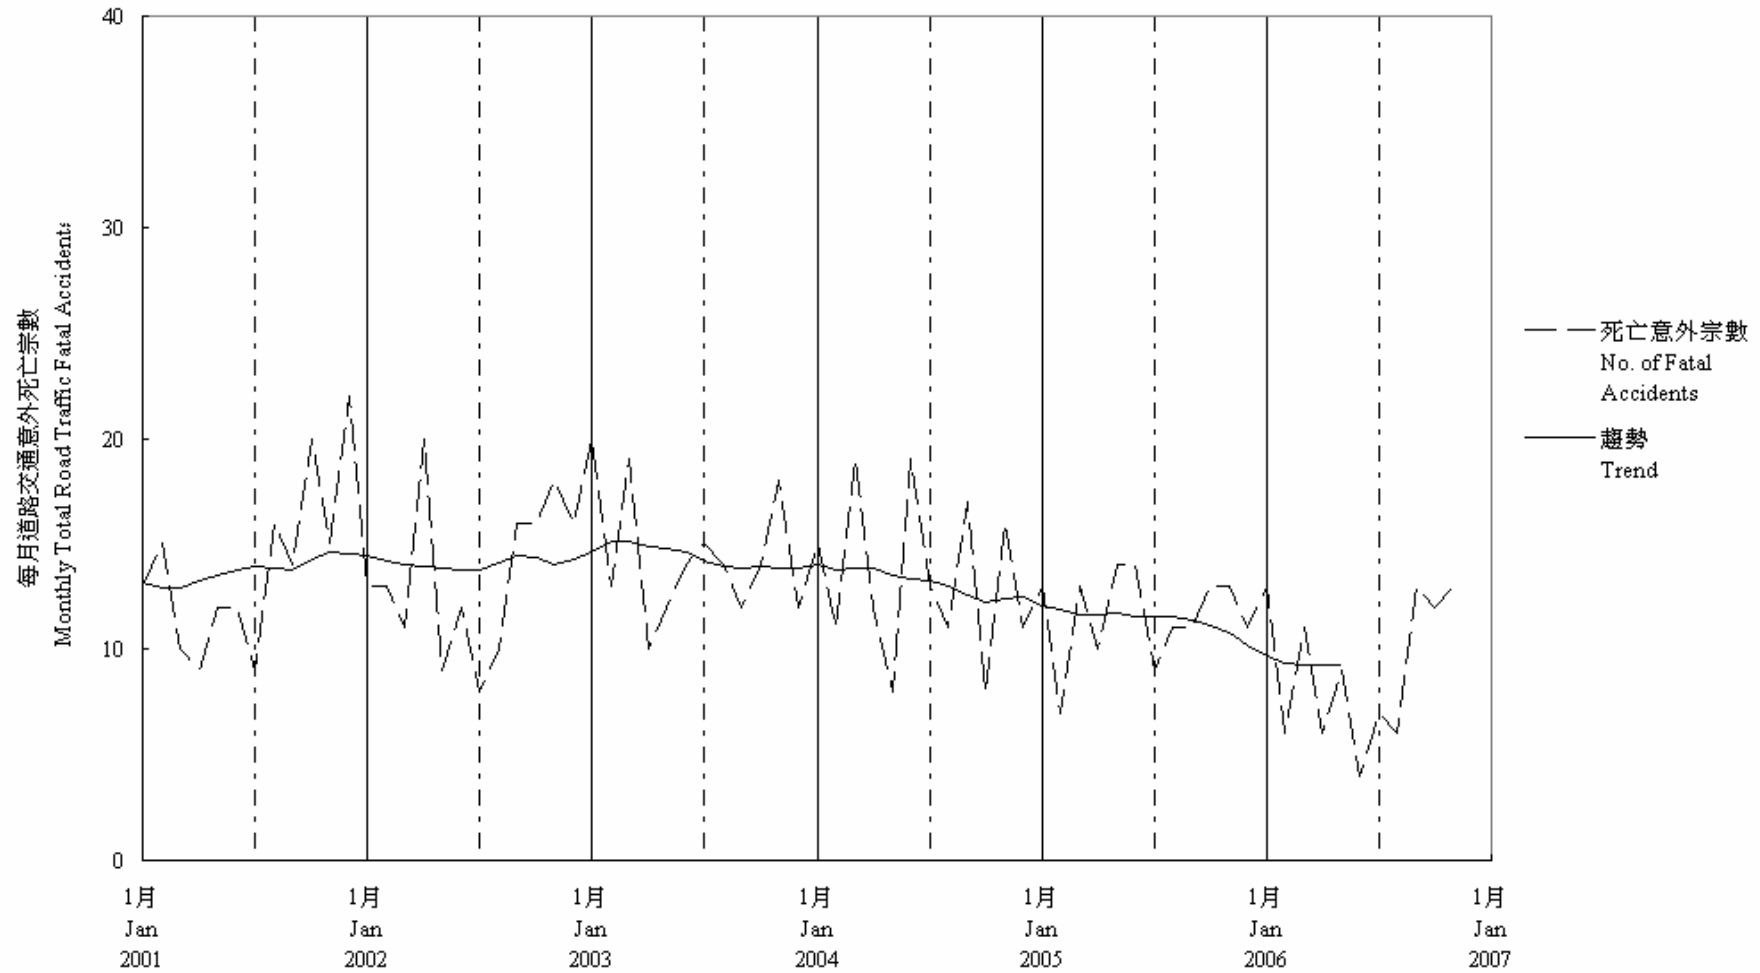

圖 7.2 - 每月道路交通意外死亡趨勢  
 Chart 7.2 - Trend of Monthly Total Road Traffic Fatal Accidents

2006/11

趨勢：以十二個月集中移動平均值  
 Trend : 12-Month Centred Moving Average