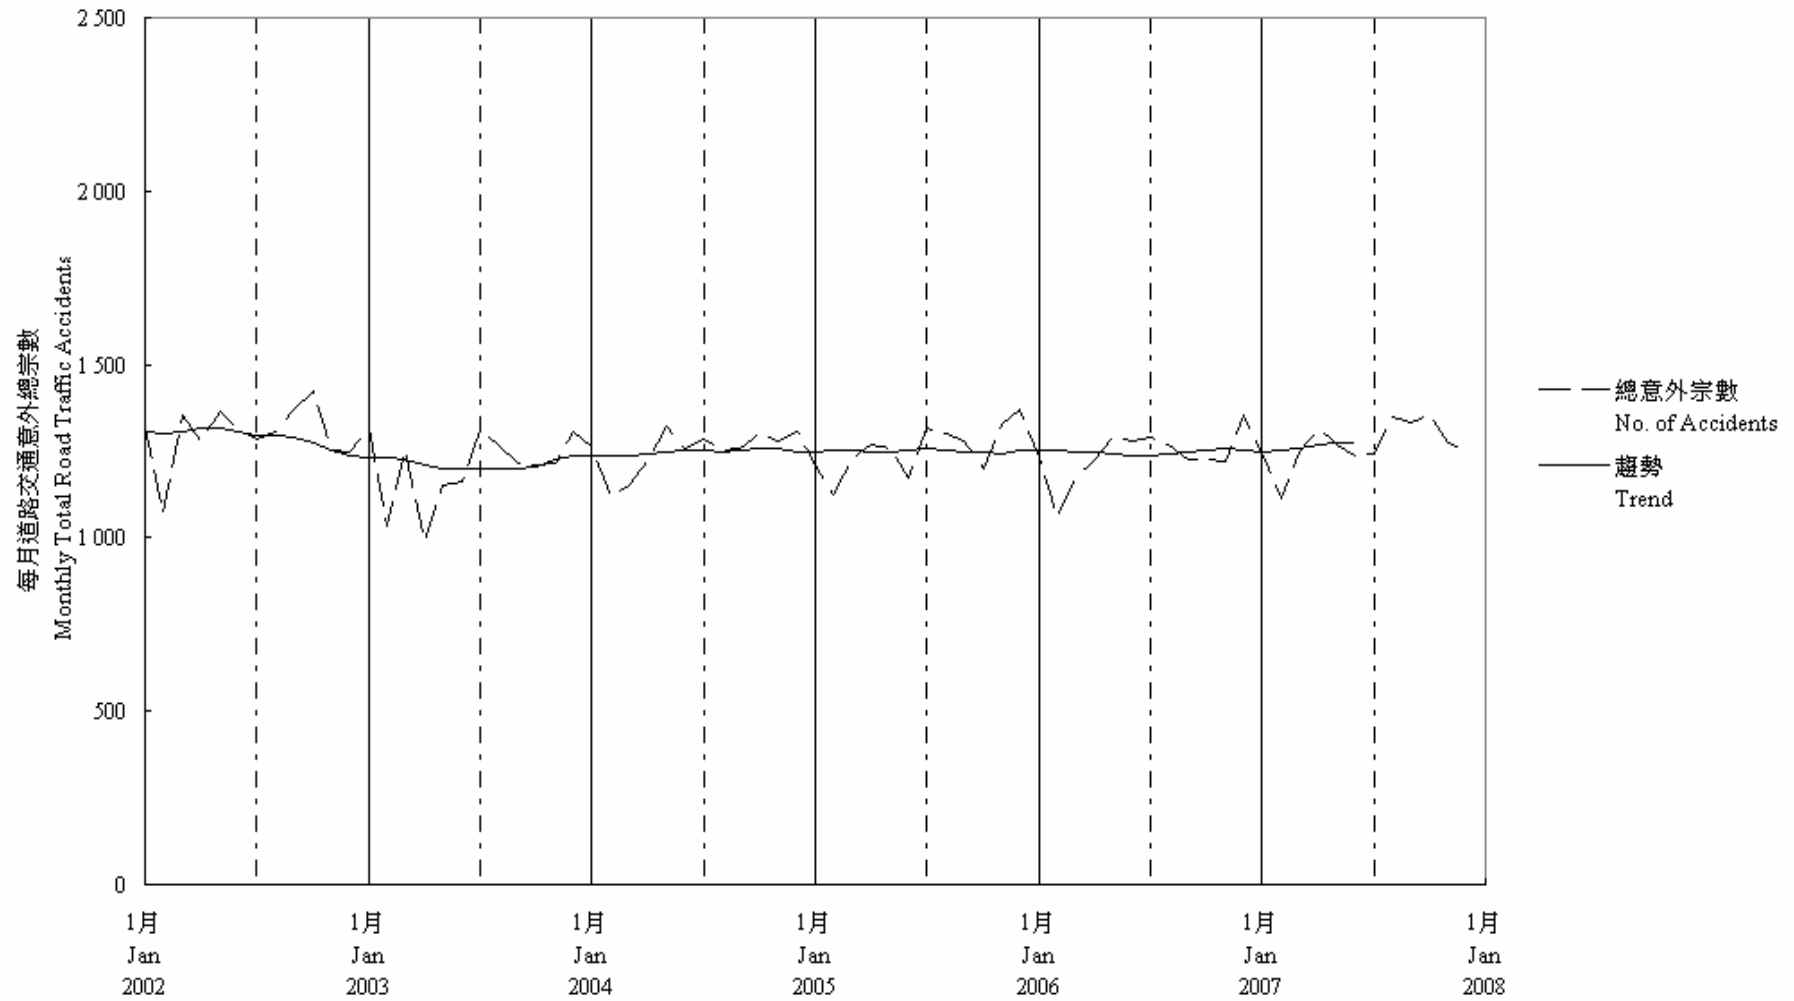

圖 7.1 - 每月道路交通意外趨勢  
Chart 7.1 - Trend of Monthly Total Road Traffic Accidents

2007/12

趨勢：以十二個月集中移動平均值  
Trend: 12-Month Centred Moving Average