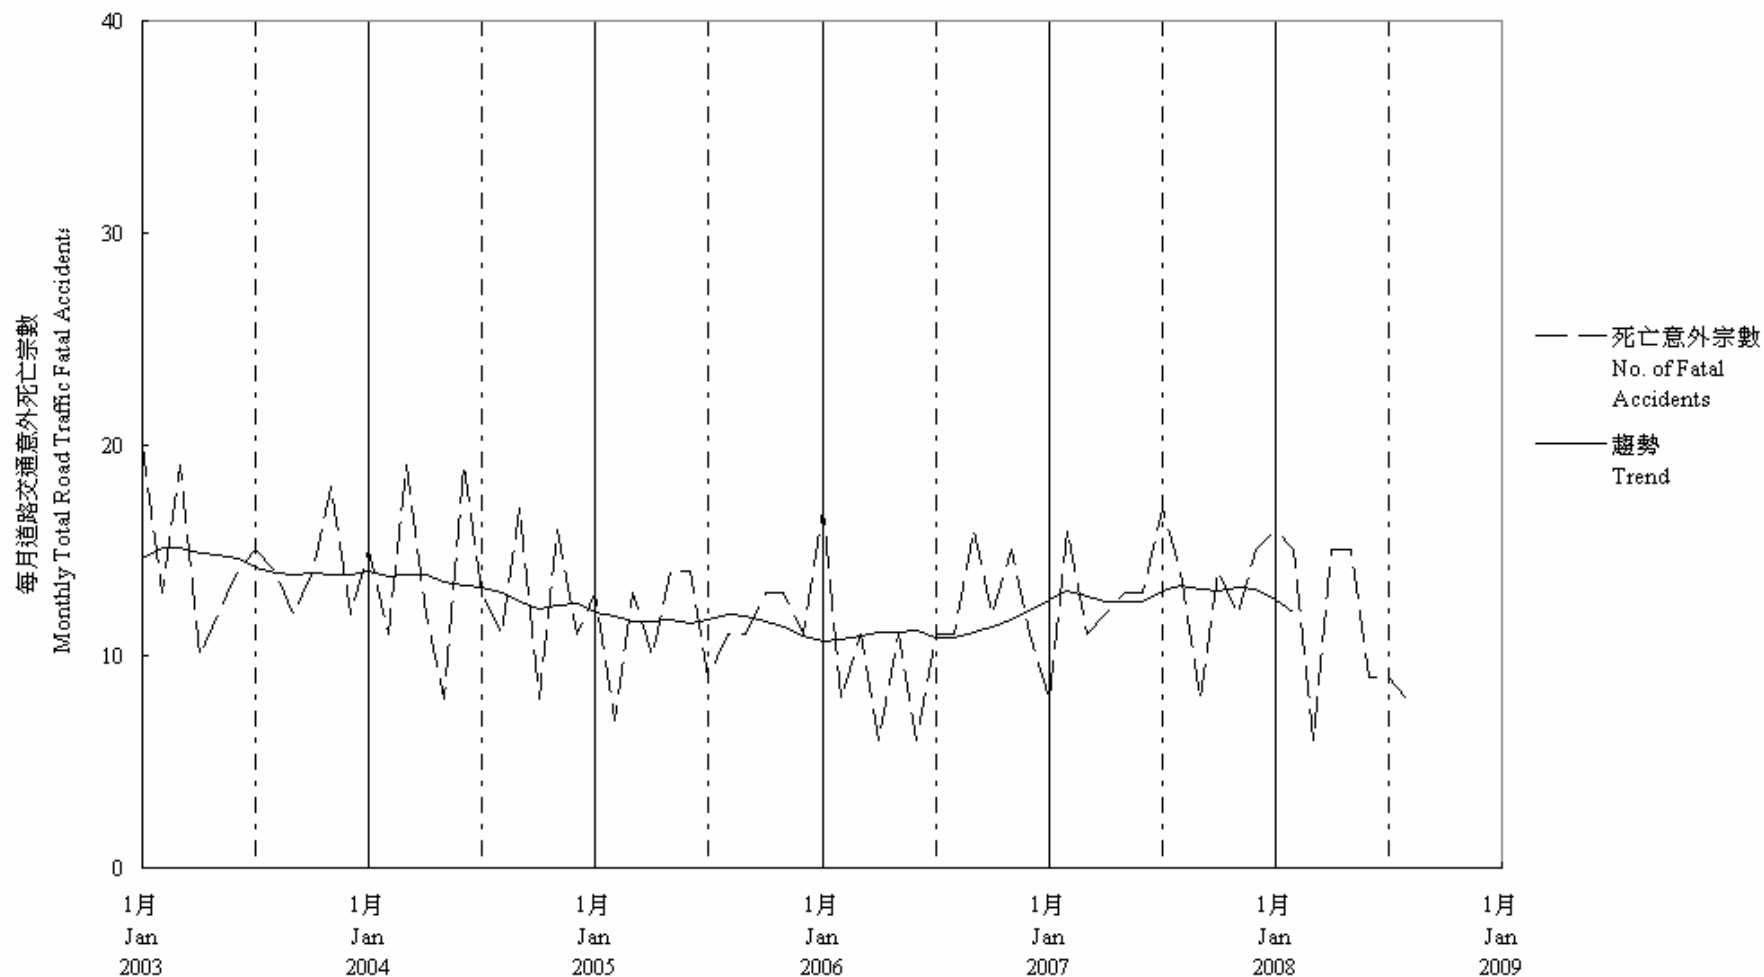

圖 7.2 - 每月道路交通意外死亡趨勢
 Chart 7.2 - Trend of Monthly Total Road Traffic Fatal Accidents

2008/08

趨勢：以十二個月集中移動平均值
 Trend : 12-Month Centred Moving Average