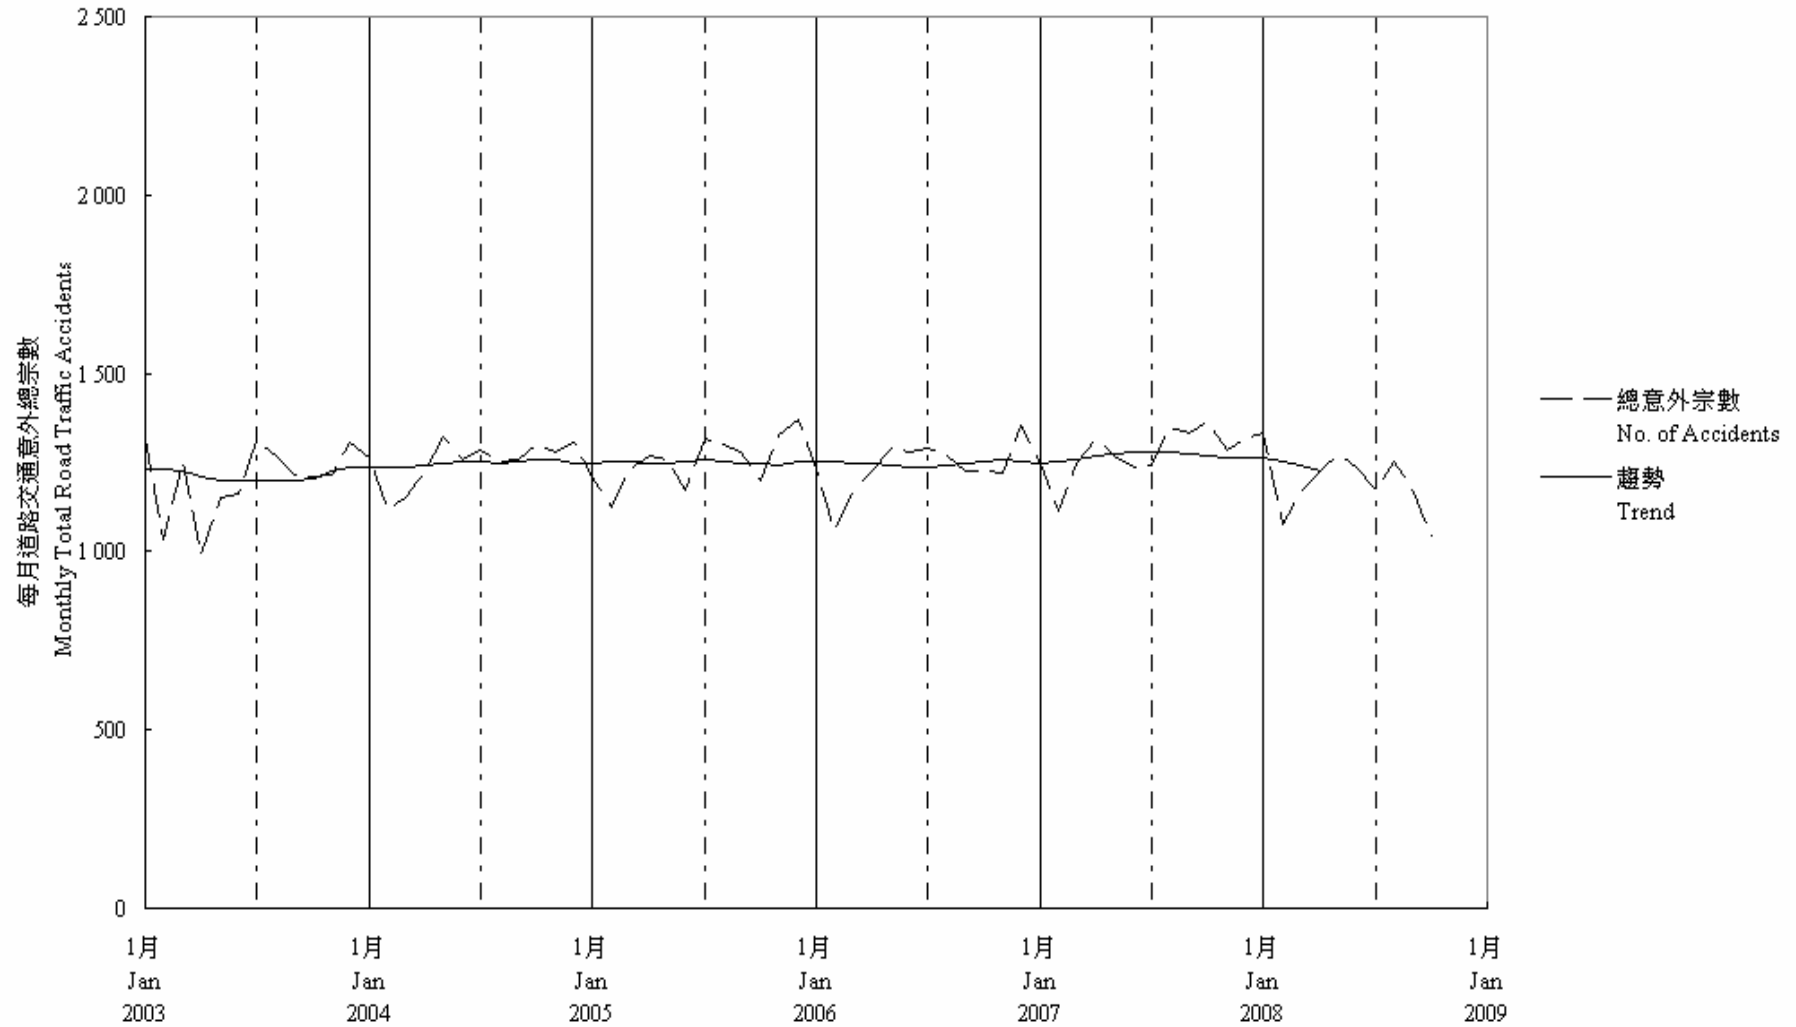

圖 7.1 - 每月道路交通意外趨勢
 Chart 7.1 - Trend of Monthly Total Road Traffic Accidents

2008/10

趨勢：以十二個月集中移動平均值
 Trend: 12-Month Centred Moving Average