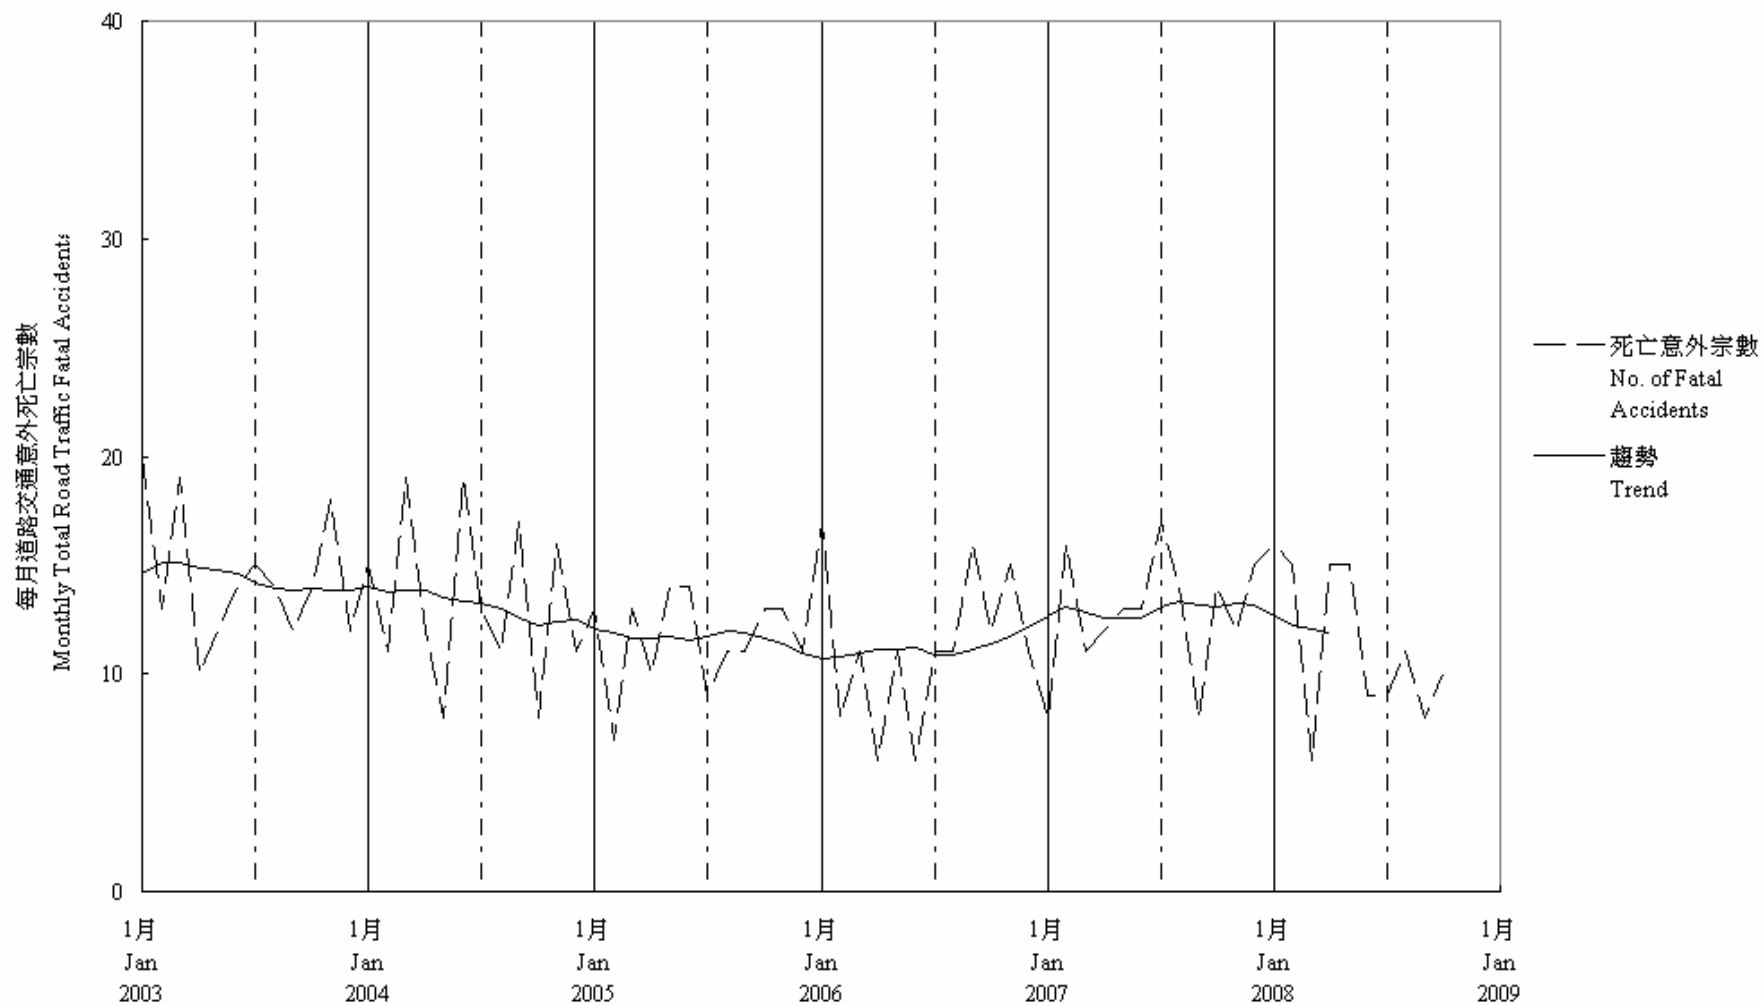

圖 7.2 - 每月道路交通意外死亡趨勢
 Chart 7.2 - Trend of Monthly Total Road Traffic Fatal Accidents

2008/10

趨勢：以十二個月集中移動平均值
 Trend: 12-Month Centred Moving Average