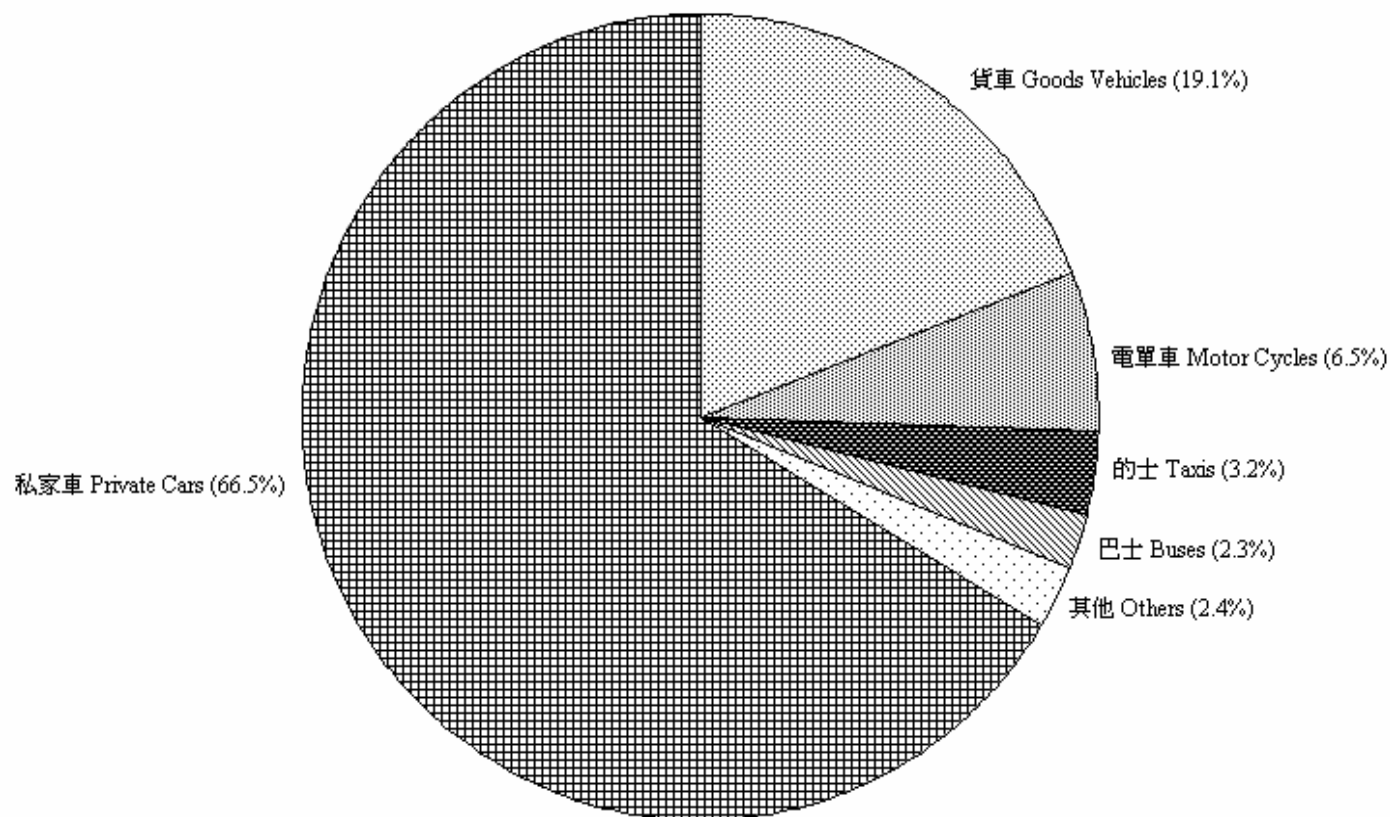

圖 4.1 - 已領牌的機動車輛類別 (2008年11月)
Chart 4.1 - Licensing of Motorised Vehicles by Type (November 2008)

2008/11

註：其他 - 包括特別用途車輛、小巴及政府車輛。

Note: Others - Includes special purpose vehicles, light buses and government vehicles.