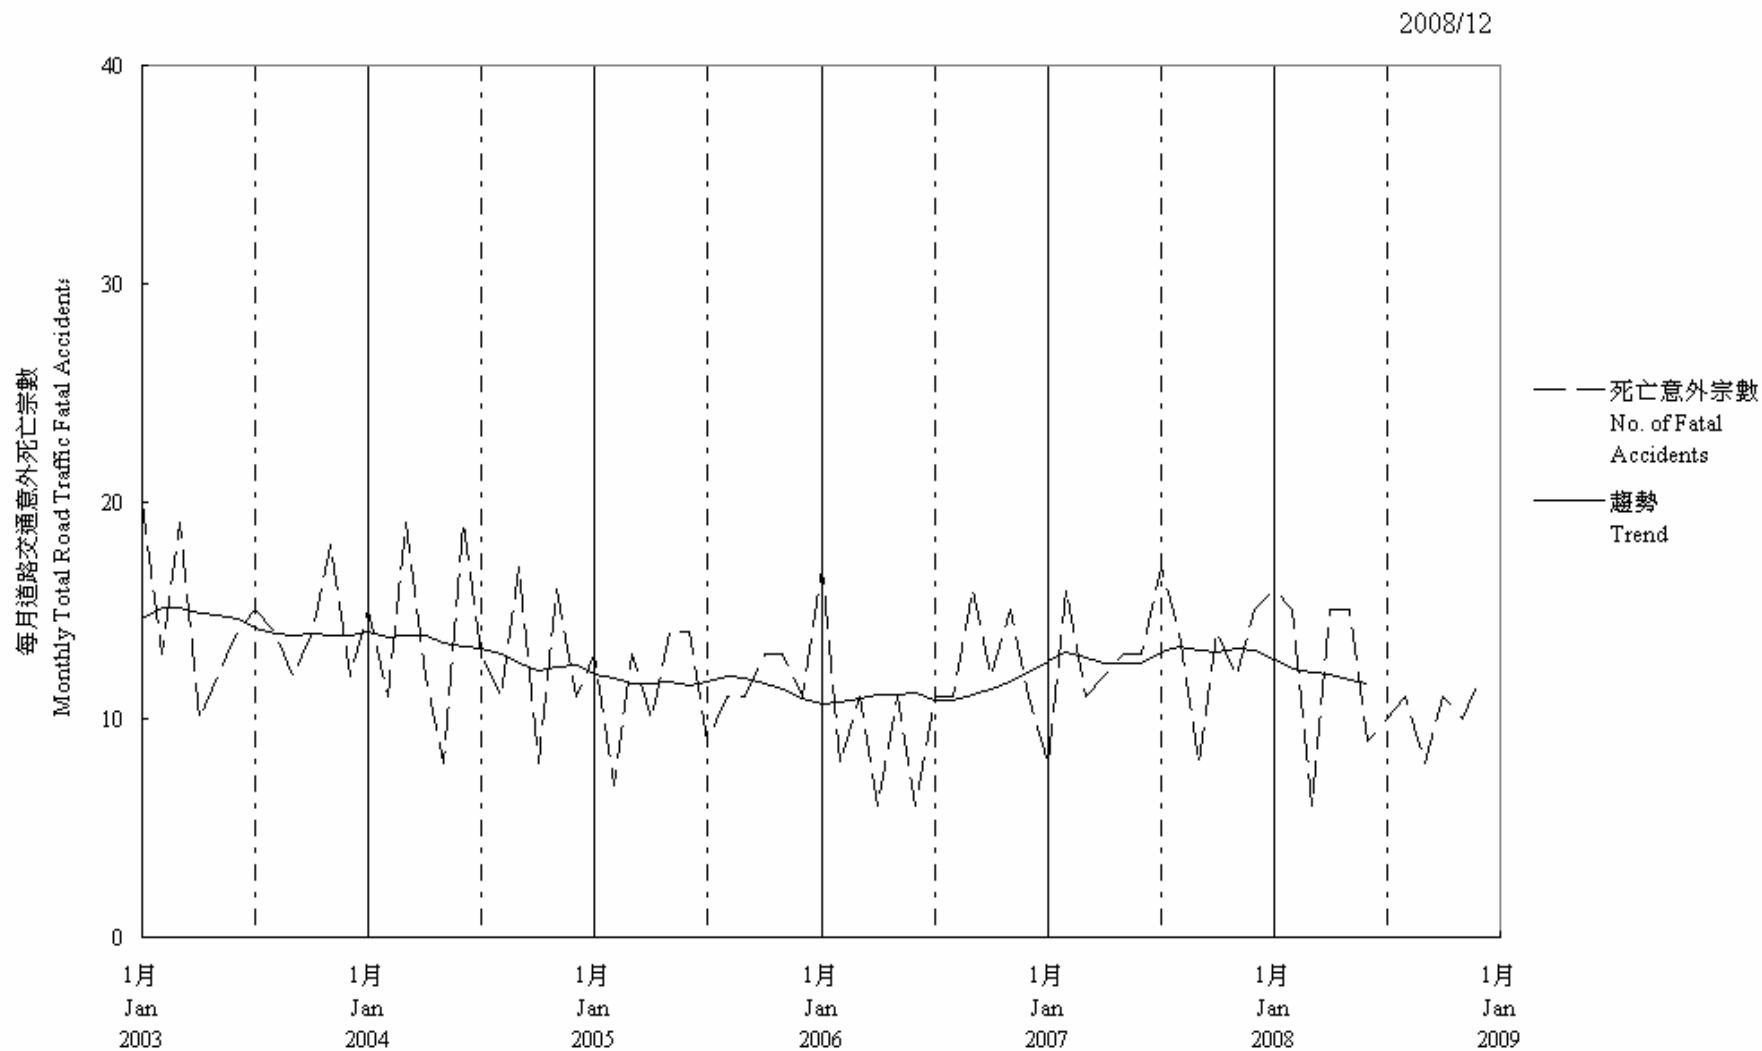

圖 7.2 - 每月道路交通意外死亡趨勢
 Chart 7.2 - Trend of Monthly Total Road Traffic Fatal Accidents

趨勢：以十二個月集中移動平均值
 Trend: 12-Month Centred Moving Average