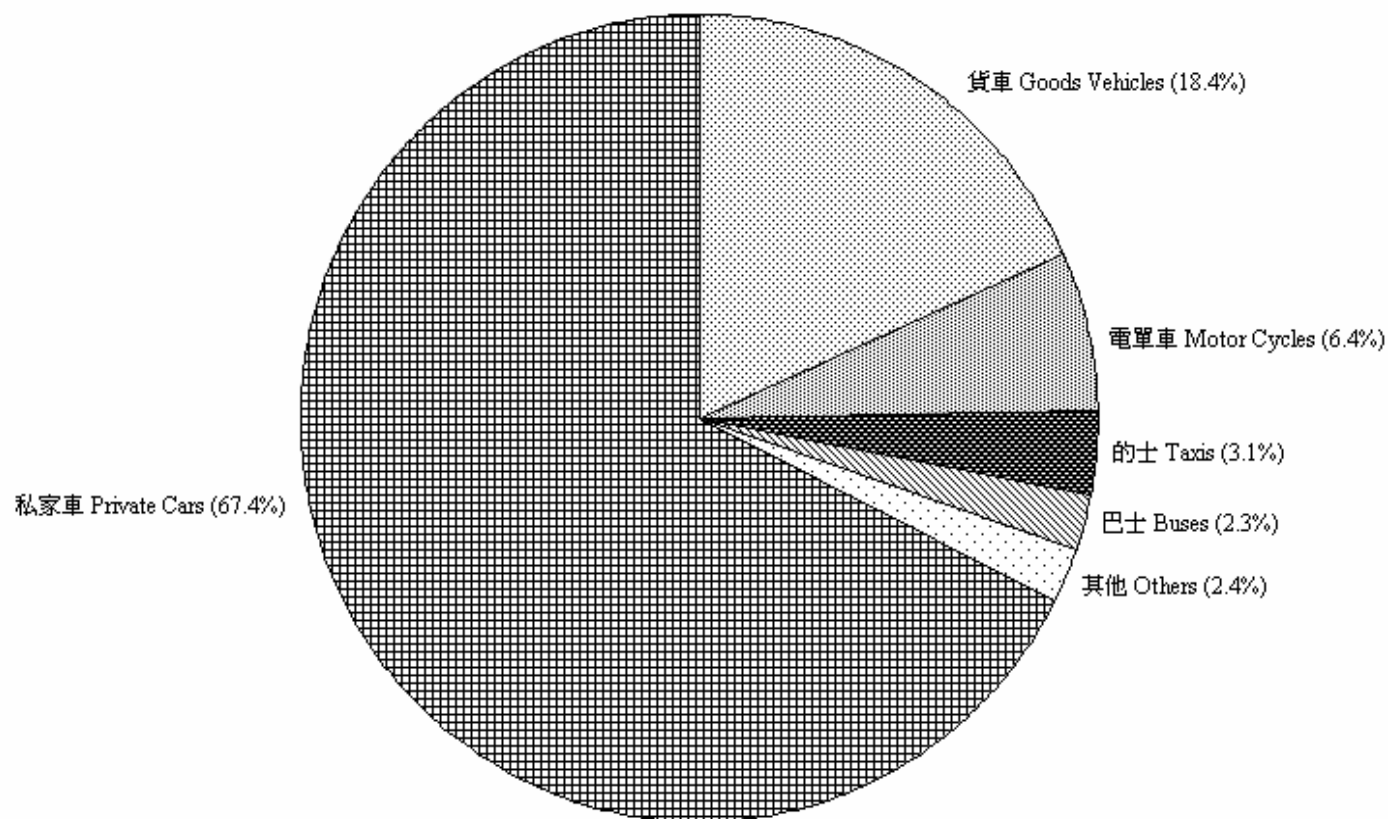

圖 4.1 - 已領牌的機動車輛類別 (2009年12月)  
Chart 4.1 - Licensing of Motorised Vehicles by Type (December 2009)

2009/12

註：其他 - 包括特別用途車輛、小巴及政府車輛。

Note: Others - Includes special purpose vehicles, light buses and government vehicles.