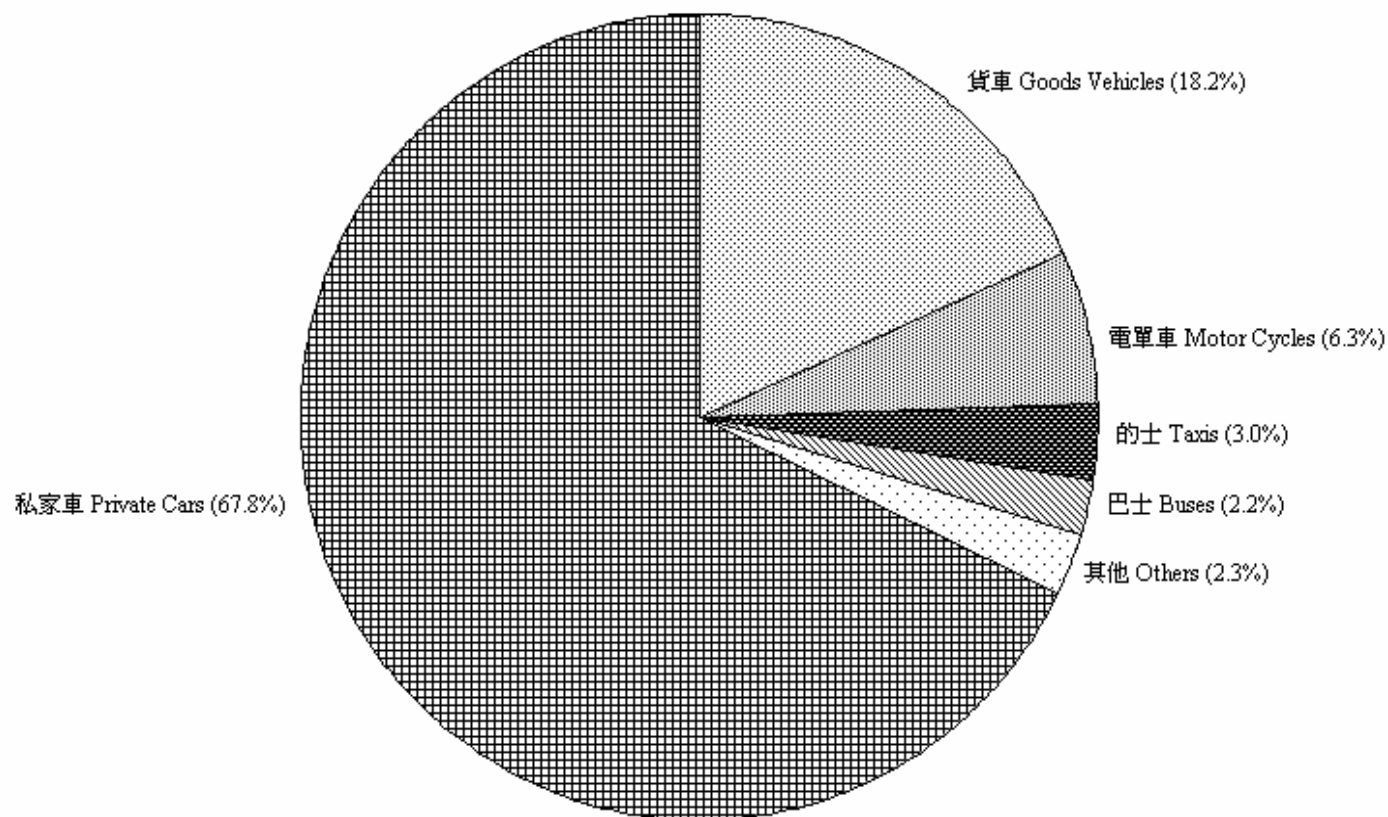

圖 4.1 - 按車輛類別劃分的領牌機動車輛數字 (2010年7月)  
Chart 4.1 - Licensing of Motorised Vehicles by Type (July 2010)

2010/07

註：其他 - 包括特別用途車輛、小巴及政府車輛。

Note: Others - Includes special purpose vehicles, light buses and government vehicles.