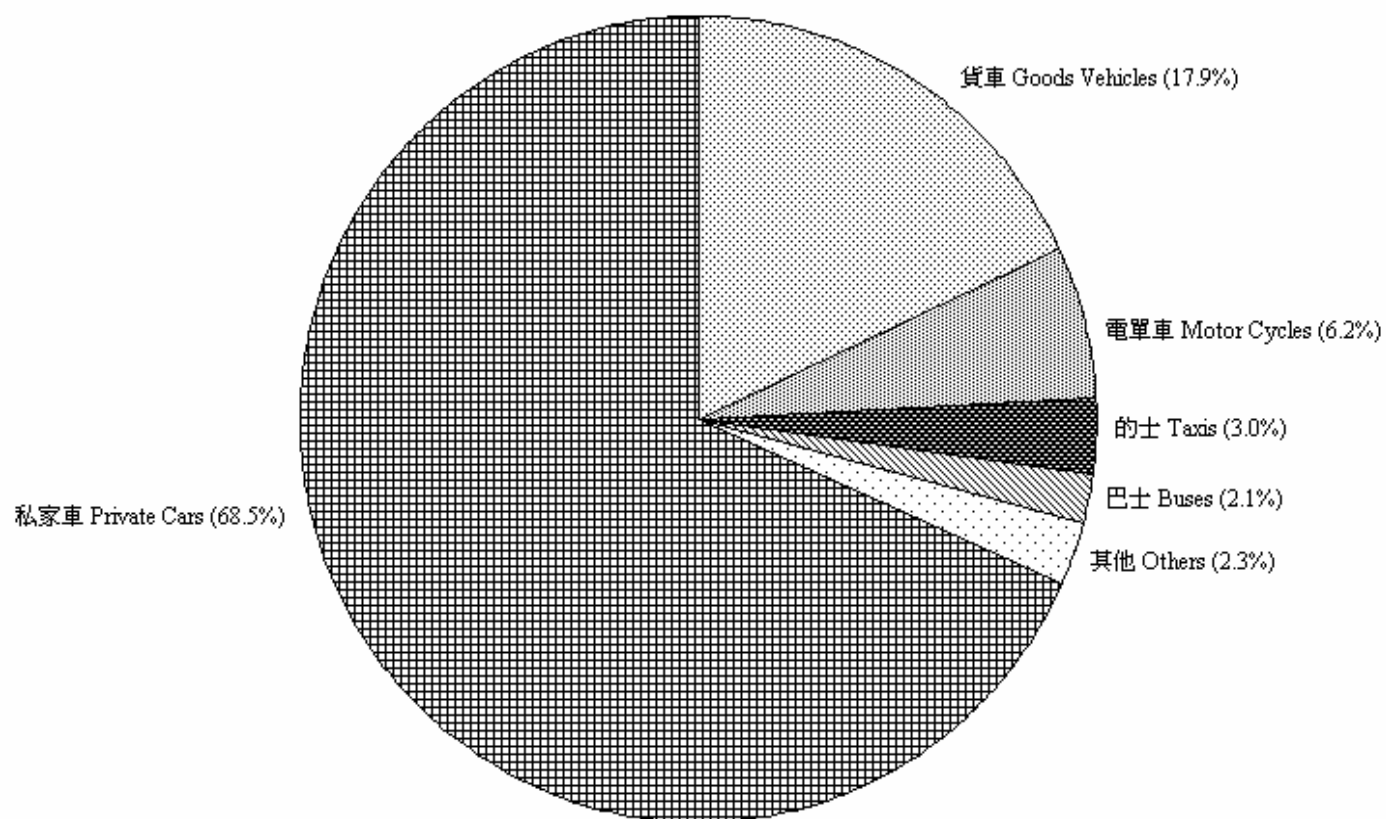

圖 4.1 - 按車輛類別劃分的領牌機動車輛數字 (2011年3月)
Chart 4.1 - Licensing of Motorised Vehicles by Type (March 2011)

2011/03

註：其他 - 包括特別用途車輛、小巴及政府車輛。

Note: Others - Includes special purpose vehicles, light buses and government vehicles.