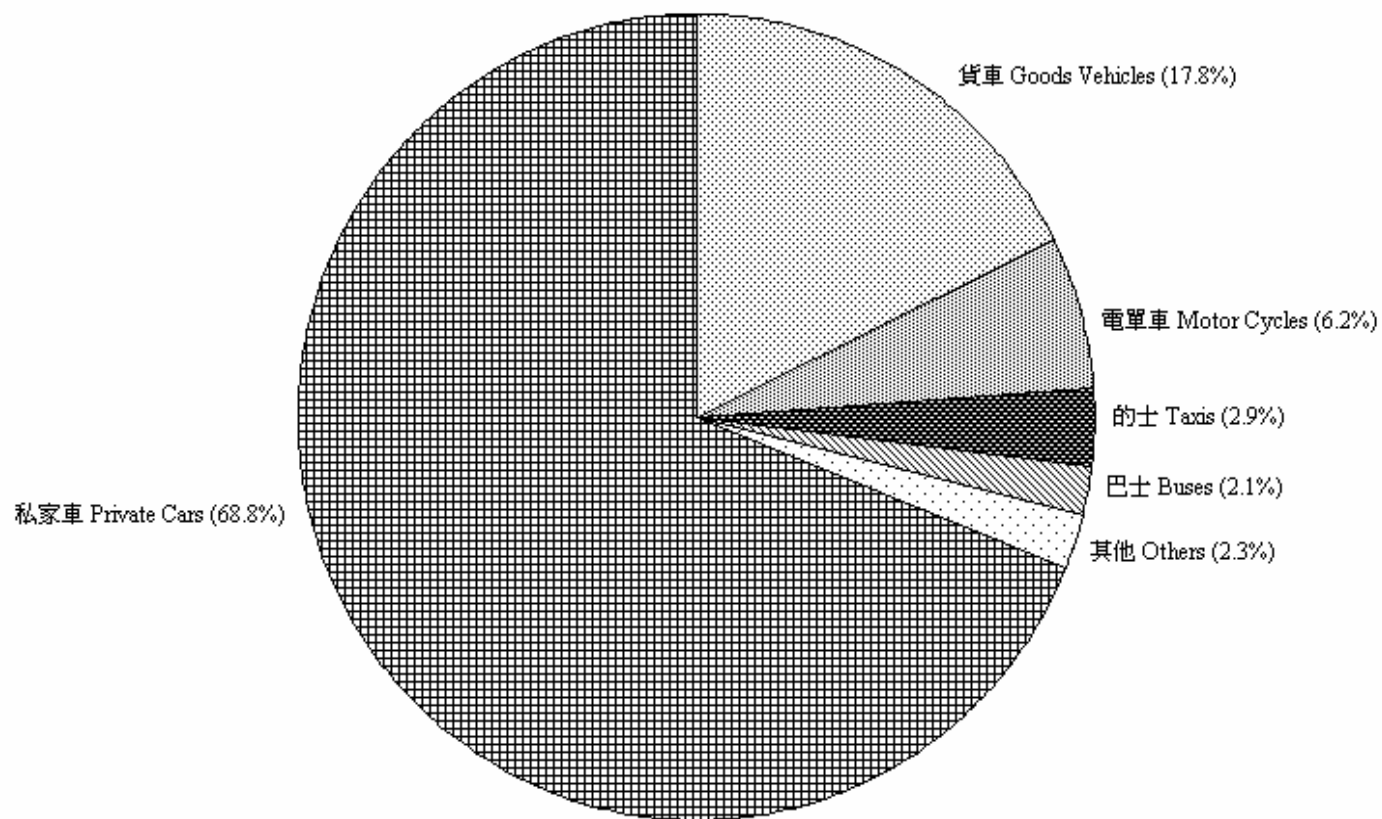

圖 4.1 - 按車輛類別劃分的領牌機動車輛數字 (二零一一年八月)
Chart 4.1 - Licensing of Motorised Vehicles by Type (August 2011)

2011/08

註：其他 - 包括特別用途車輛、小巴及政府車輛。

Note: Others - Includes special purpose vehicles, light buses and government vehicles.