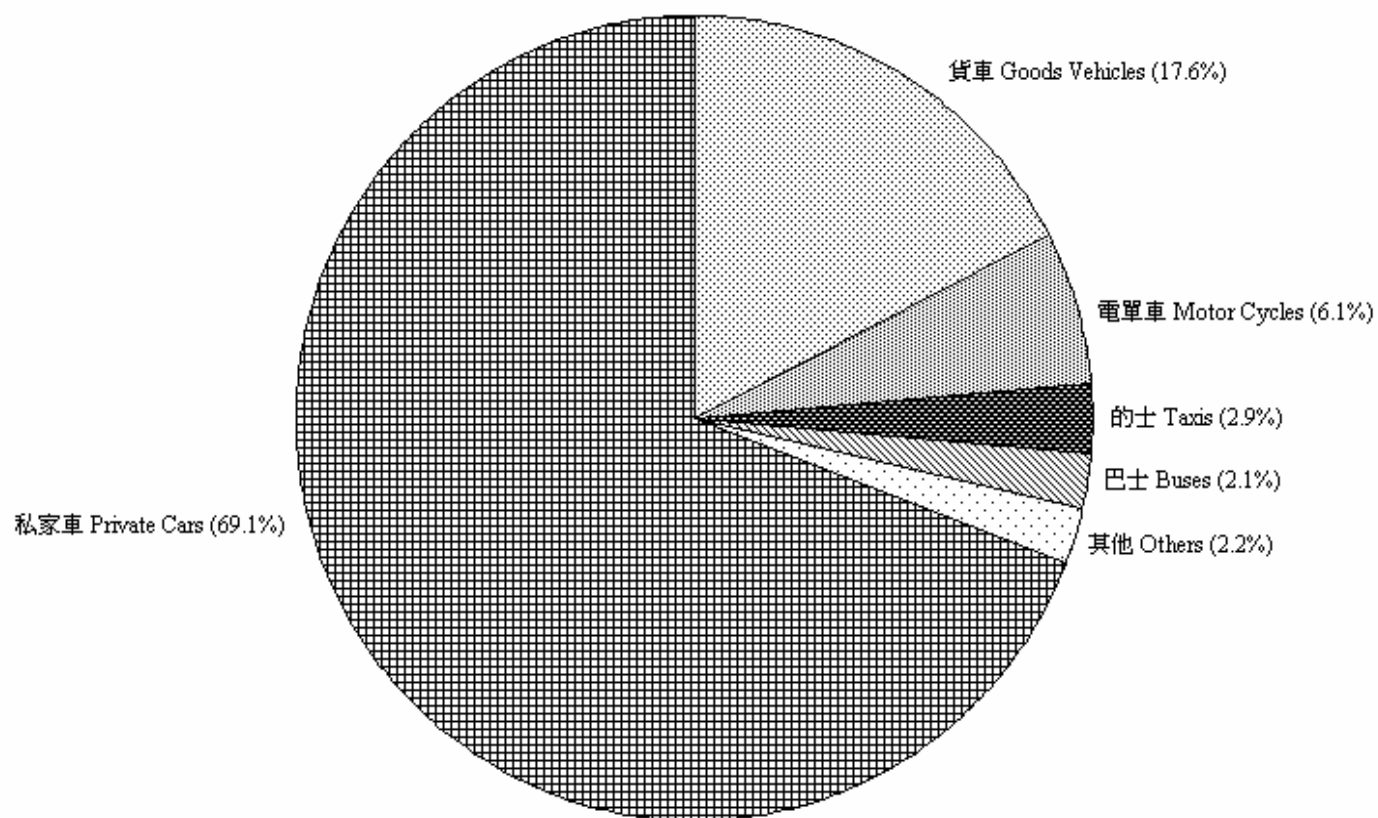

圖 4.1 - 按車輛類別劃分的領牌機動車輛數字 (二零一二年三月)
Chart 4.1 - Licensing of Motorised Vehicles by Type (March 2012)

2012/03

註：其他 - 包括特別用途車輛、小巴及政府車輛。

Note: Others - Includes special purpose vehicles, light buses and government vehicles.