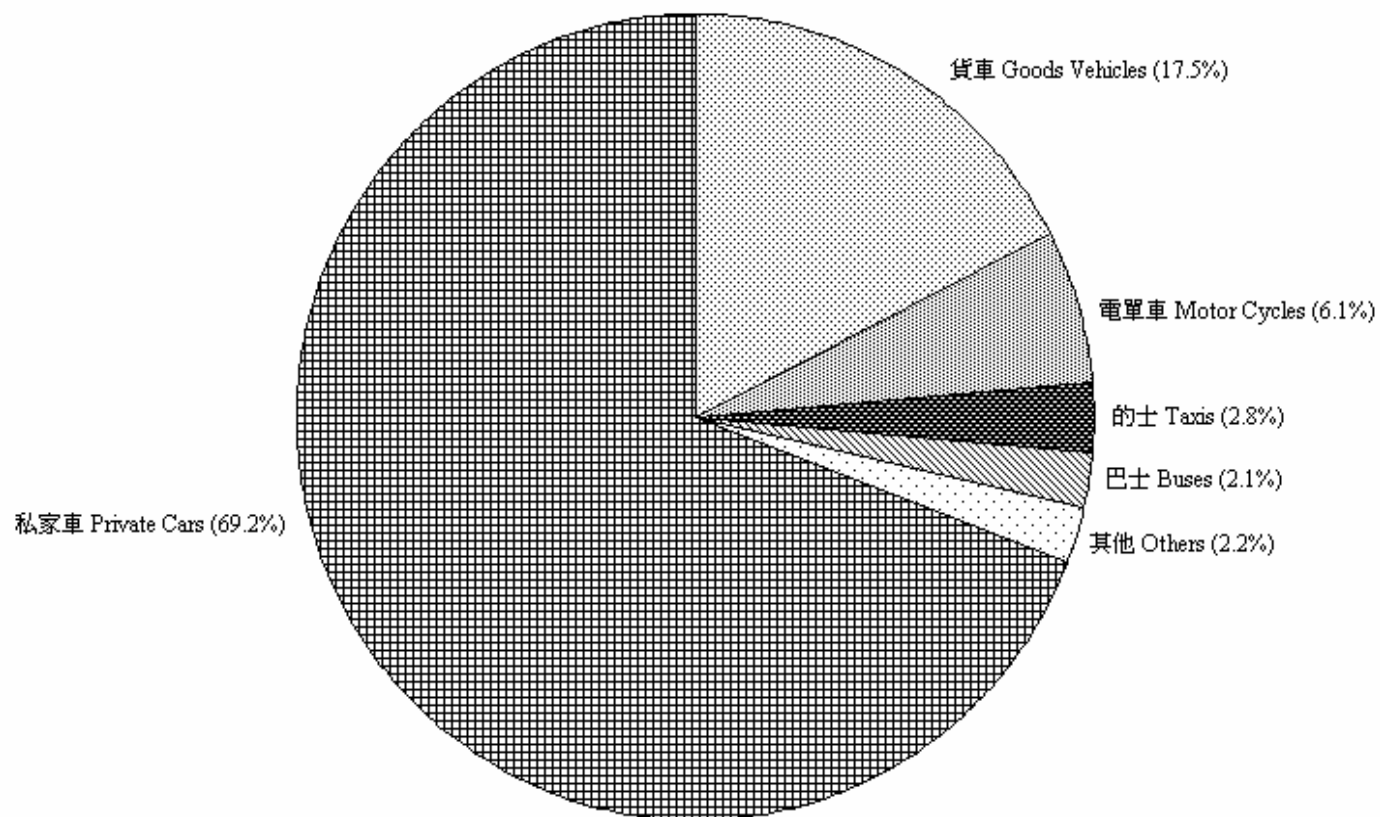

圖 4.1 - 按車輛類別劃分的領牌機動車輛數字 (二零一二年五月)
Chart 4.1 - Licensing of Motorised Vehicles by Type (May 2012)

2012/05

註：其他 - 包括特別用途車輛、小巴及政府車輛。

Note: Others - Includes special purpose vehicles, light buses and government vehicles.