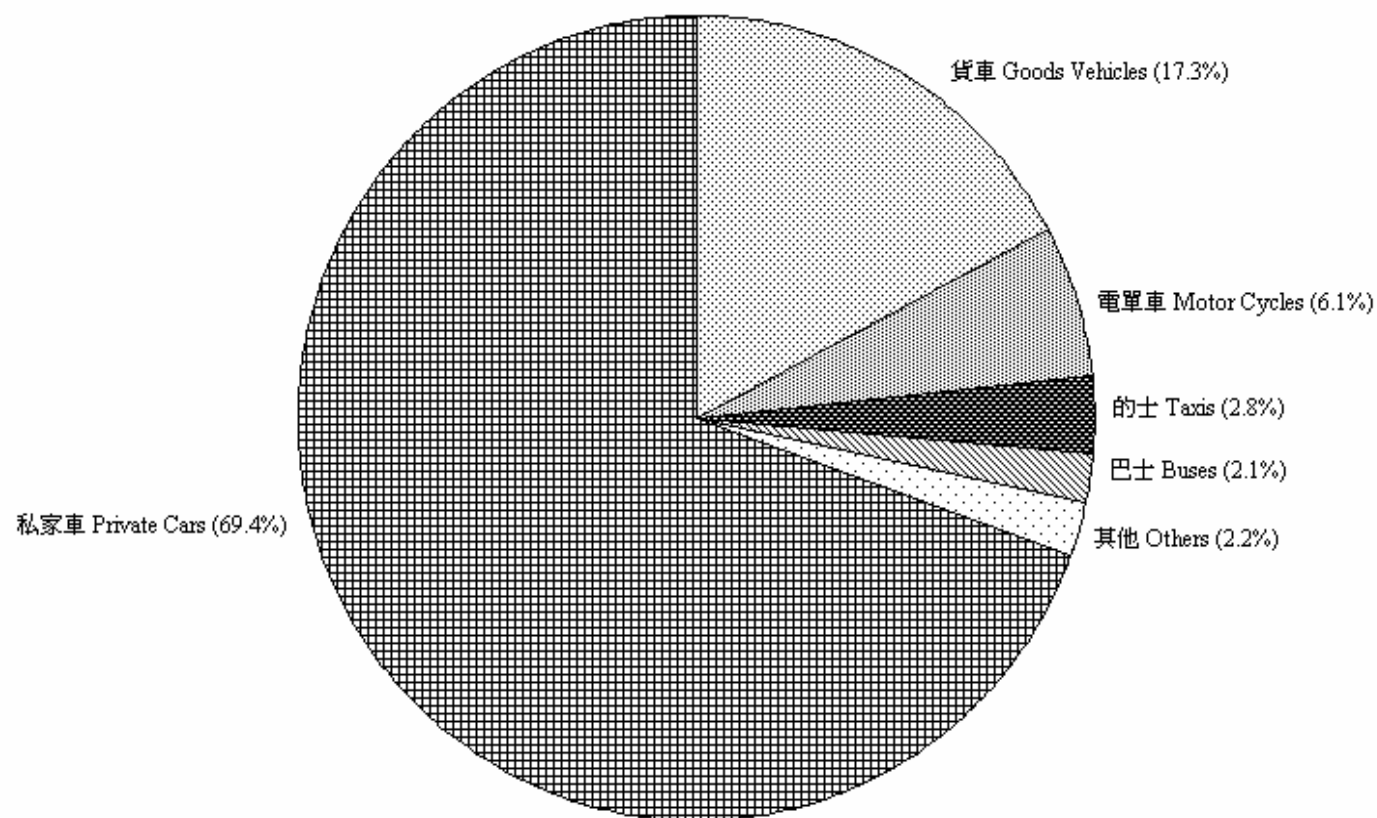

圖 4.1 - 按車輛類別劃分的領牌機動車輛數字 (二零一二年八月)
Chart 4.1 - Licensing of Motorised Vehicles by Type (August 2012)

2012/08

註：其他 - 包括特別用途車輛、小巴及政府車輛。

Note: Others - Includes special purpose vehicles, light buses and government vehicles.