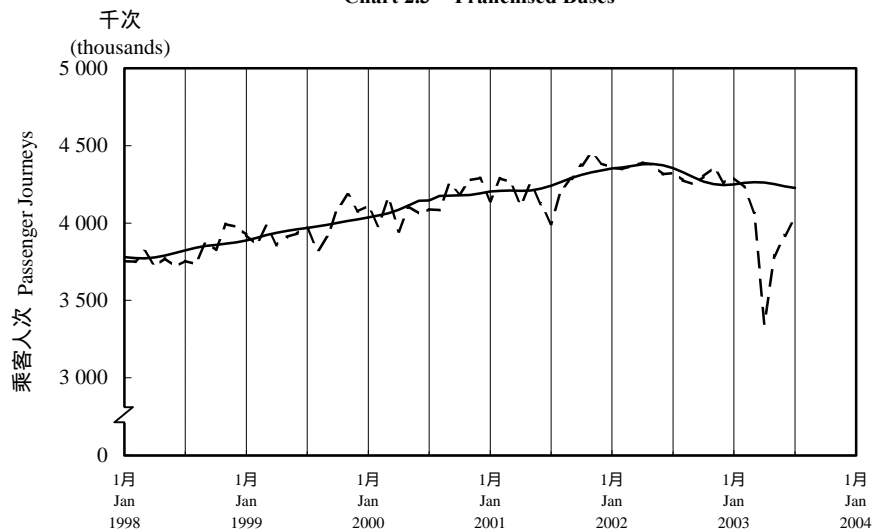

## Trend of Average Daily Passenger Journeys by Month (July 2003)

2003/07

圖 2.3 - 專營巴士  
Chart 2.3 - Franchised Buses

圖 2.4 - 地鐵  
Chart 2.4 - MTR

圖 2.5 - 東鐵  
Chart 2.5 - East Rail

圖 2.6 - 渡輪  
Chart 2.6 - Ferries

--- 日平均數 Average Daily  
—— 趨勢 Trend

趨勢：以「X-11自迴歸-求和-移動平均」方法估算  
Trend : Estimated by X-11 ARIMA Method