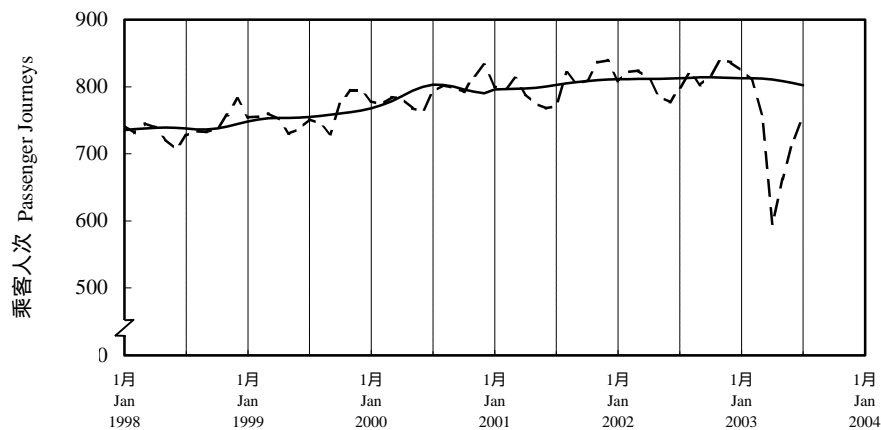

# 按月劃分每日乘客人次數字趨勢 (2003年7月)

## Trend of Average Daily Passenger Journeys by Month (July 2003)

2003/07

圖 2.3 - 專營巴士  
Chart 2.3 - Franchised Buses

圖 2.4 - 地鐵  
Chart 2.4 - MTR

圖 2.5 - 東鐵  
Chart 2.5 - East Rail

圖 2.6 - 渡輪  
Chart 2.6 - Ferries

--- 日平均數 Average Daily  
—— 趨勢 Trend

趨勢：以「X-11自迴歸-求和-移動平均」方法估算  
Trend : Estimated by X-11 ARIMA Method