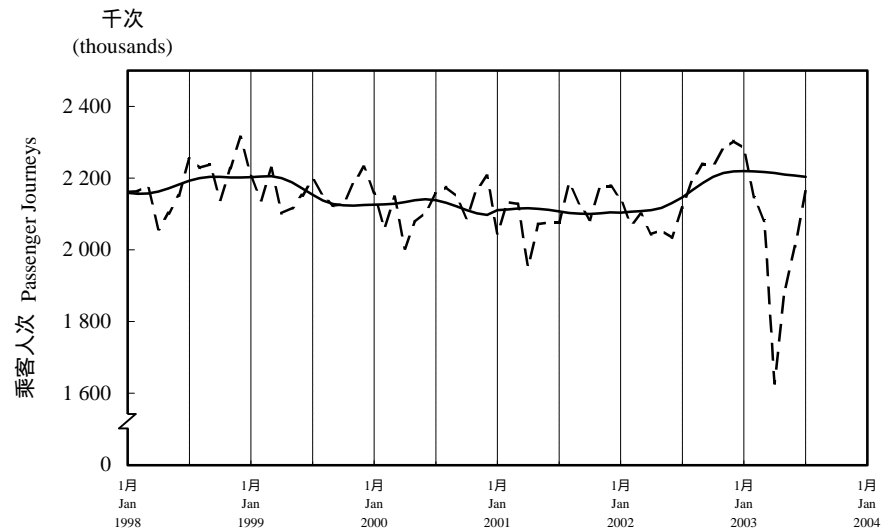

## Trend of Average Daily Passenger Journeys by Month (July 2003)

2003/07

圖 2.3 - 專營巴士  
Chart 2.3 - Franchised Buses

圖 2.4 - 地鐵  
Chart 2.4 - MTR

圖 2.5 - 東鐵  
Chart 2.5 - East Rail

圖 2.6 - 渡輪  
Chart 2.6 - Ferries

--- 日平均數 Average Daily  
—— 趨勢 Trend

趨勢：以「X-11自迴歸-求和-移動平均」方法估算  
Trend : Estimated by X-11 ARIMA Method