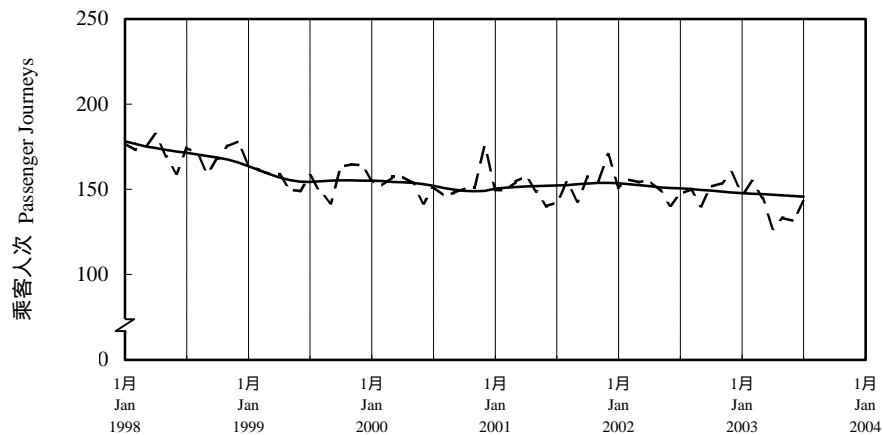

# 按月劃分每日乘客人次數字趨勢 (2003年7月)

## Trend of Average Daily Passenger Journeys by Month (July 2003)

2003/07

圖 2.3 - 專營巴士  
Chart 2.3 - Franchised Buses

圖 2.4 - 地鐵  
Chart 2.4 - MTR

圖 2.5 - 東鐵  
Chart 2.5 - East Rail

圖 2.6 - 渡輪  
Chart 2.6 - Ferries

--- 日平均數 Average Daily  
—— 趨勢 Trend

趨勢：以「X-11自迴歸-求和-移動平均」方法估算  
Trend : Estimated by X-11 ARIMA Method