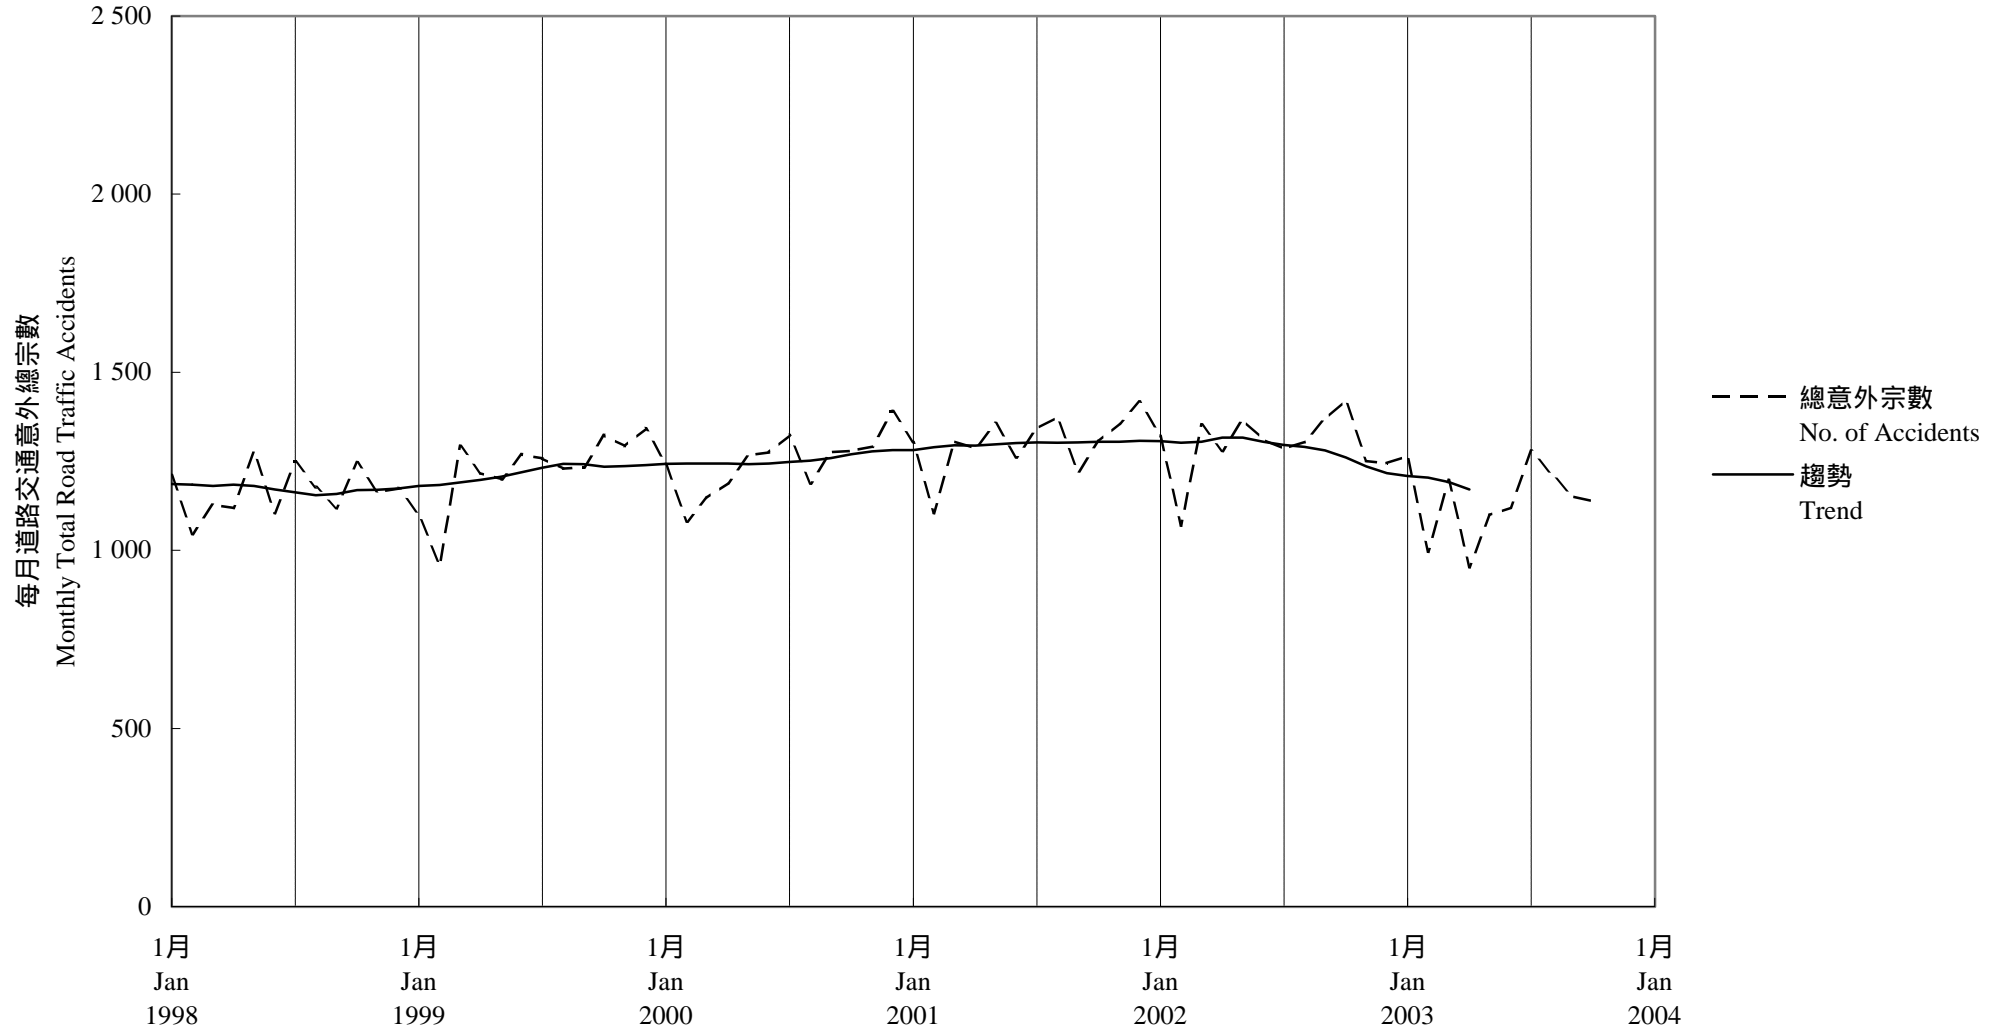

圖 7.1 - 每月道路交通意外趨勢  
Chart 7.1 - Trend of Monthly Total Road Traffic Accidents

2003/10

趨勢：以十二個月集中移動平均值  
Trend : 12-Month Centred Moving Average