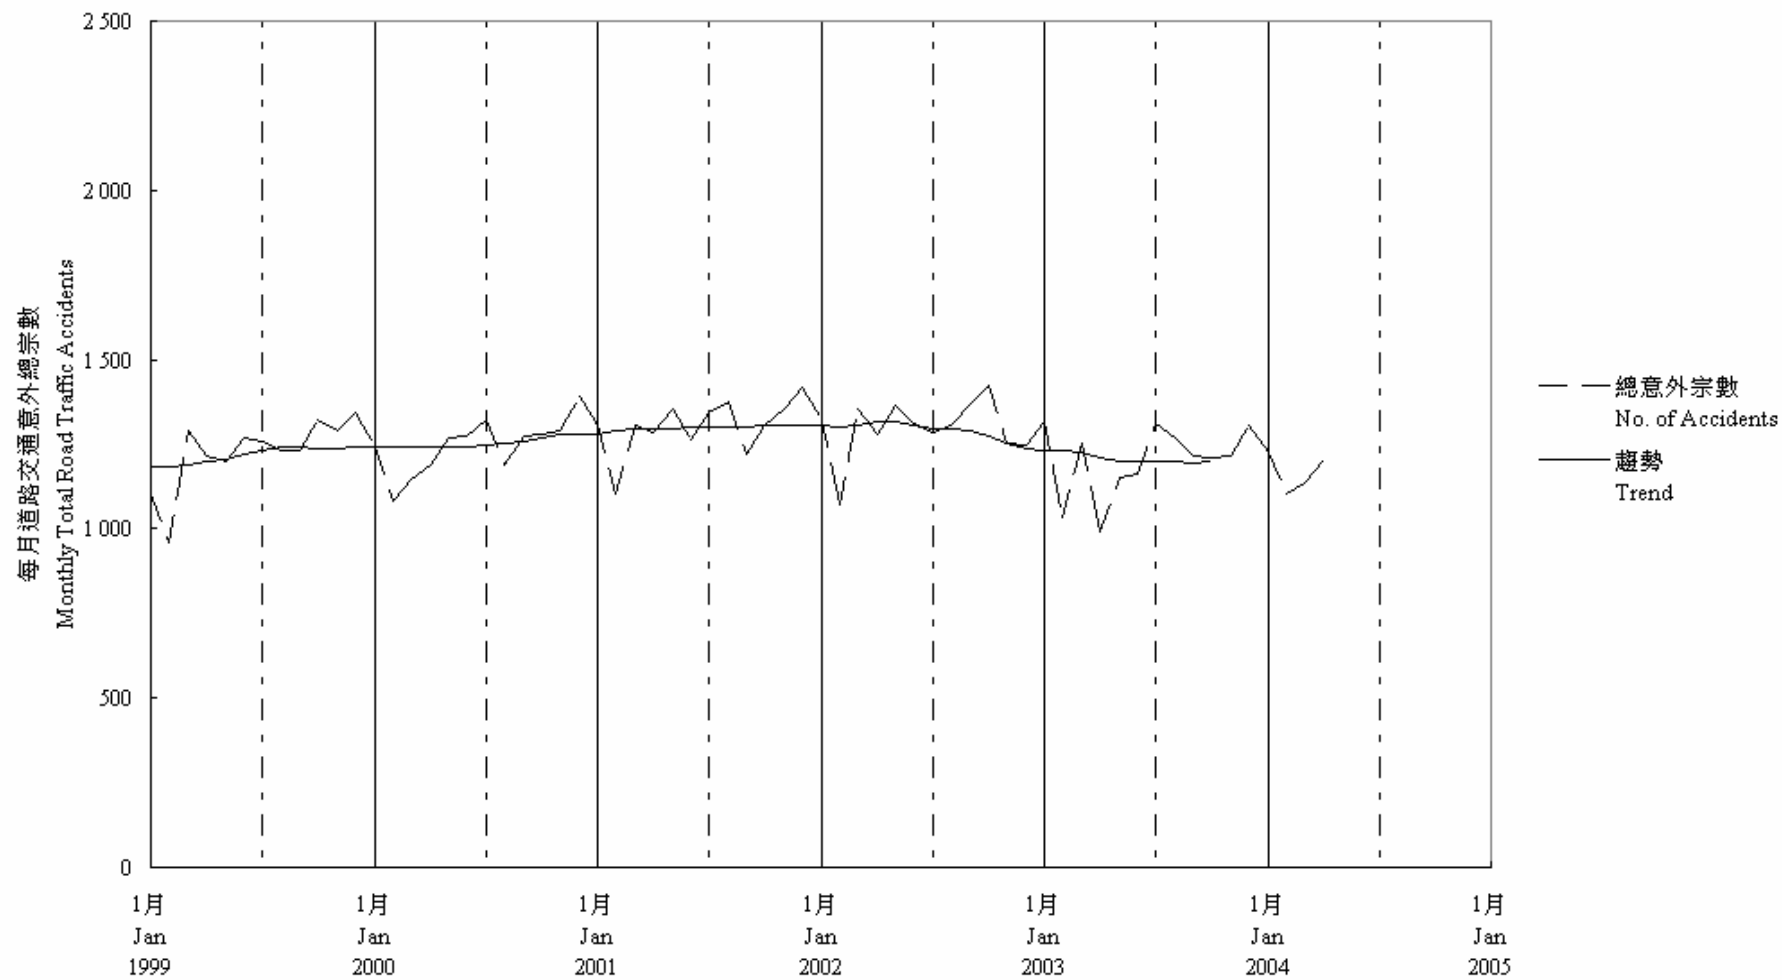

圖 7.1 - 每月道路交通意外趨勢
 Chart 7.1 - Trend of Monthly Total Road Traffic Accidents

2004/04

趨勢：以十二個月集中移動平均值
 Trend: 12-Month Centred Moving Average