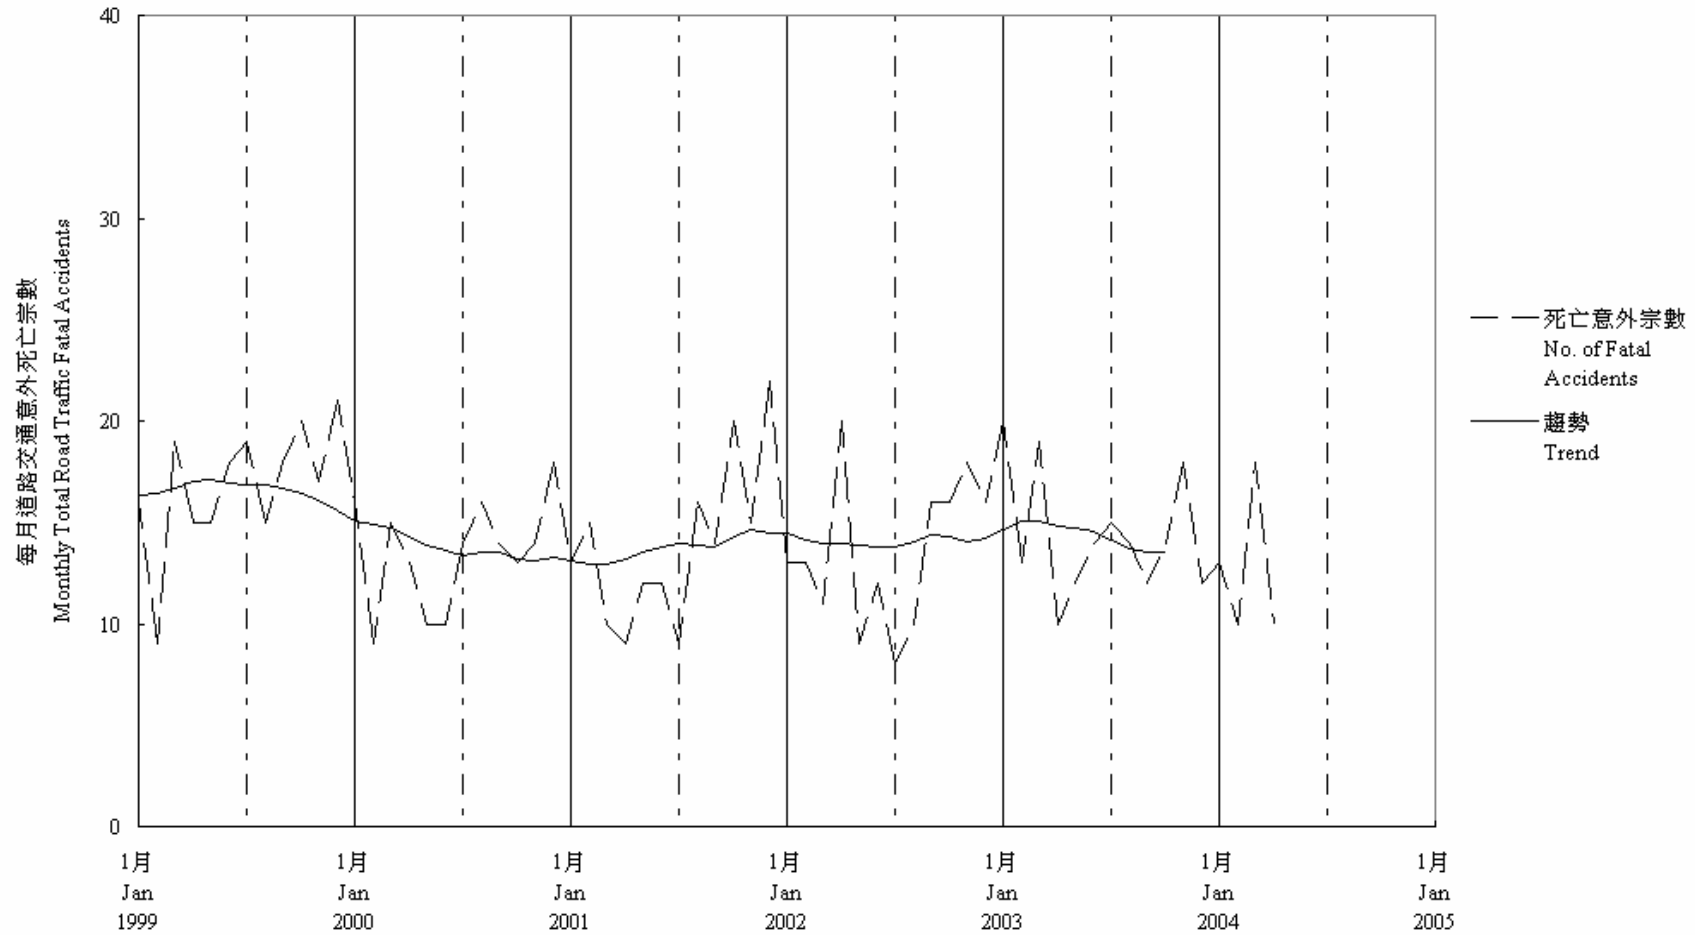

圖 7.2 - 每月道路交通意外死亡趨勢
Chart 7.2 - Trend of Monthly Total Road Traffic Fatal Accidents

2004/04

趨勢：以十二個月集中移動平均值

Trend : 12-Month Centred Moving Average