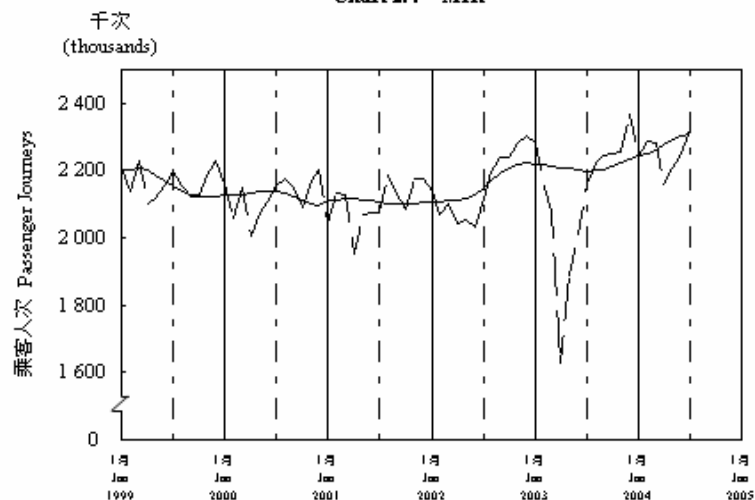

按月劃分平均每日乘客人次數字趨勢 (2004年7月)

Trend of Average Daily Passenger Journeys by Month (July 2004)

2004/07

圖 2.3 - 專營巴士  
Chart 2.3 - Franchised Buses

圖 2.4 - 地鐵  
Chart 2.4 - MTR

圖 2.5 - 東鐵  
Chart 2.5 - East Rail

圖 2.6 - 渡輪  
Chart 2.6 - Ferries

— 日平均數 Average Daily  
—— 趨勢 Trend

趨勢：以「X-11自迴歸-求和-移動平均」方法估算  
Trend: Estimated by X-11 ARIMA Method