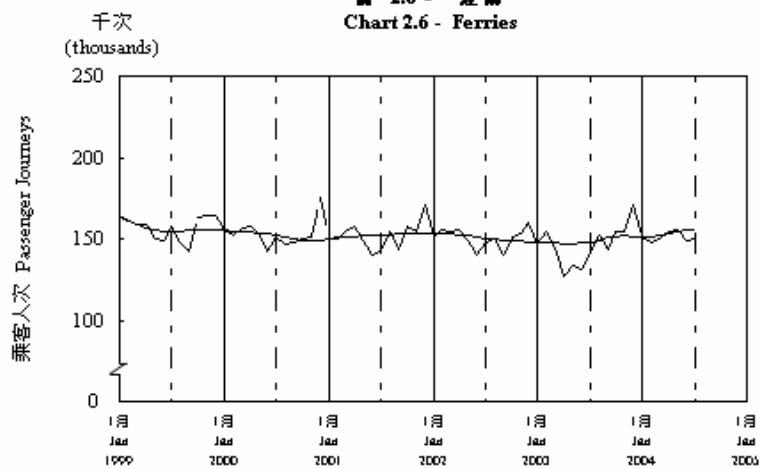

按月劃分平均每日乘客人次數字趨勢 (2004年7月)

Trend of Average Daily Passenger Journeys by Month (July 2004)

2004/07

圖 2.3 - 專營巴士  
Chart 2.3 - Franchised Buses

圖 2.4 - 地鐵  
Chart 2.4 - MTR

圖 2.5 - 東鐵  
Chart 2.5 - East Rail

圖 2.6 - 渡輪  
Chart 2.6 - Ferries

— 日平均數 Average Daily  
—— 趨勢 Trend

趨勢：以「X-11自迴歸-求和-移動平均」方法估算  
Trend: Estimated by X-11 ARIMA Method