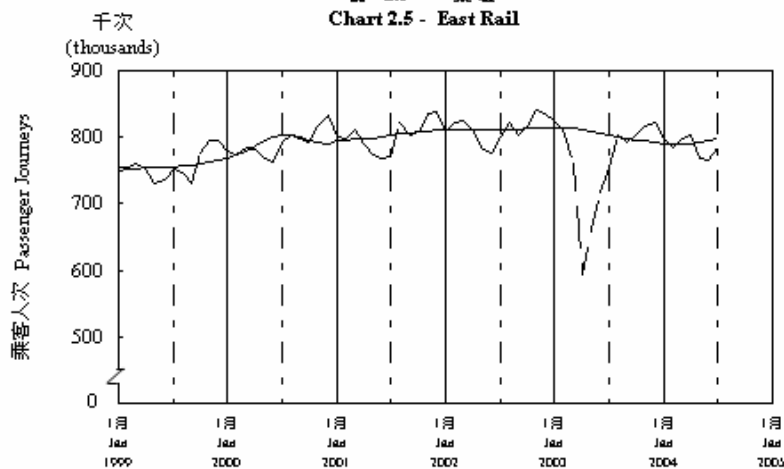

按月劃分平均每日乘客人次數字趨勢 (2004年7月)

Trend of Average Daily Passenger Journeys by Month (July 2004)

2004/07

圖 2.3 - 專營巴士  
Chart 2.3 - Franchised Buses

圖 2.4 - 地鐵  
Chart 2.4 - MTR

圖 2.5 - 東鐵  
Chart 2.5 - East Rail

圖 2.6 - 渡輪  
Chart 2.6 - Ferries

— 日平均數 Average Daily  
—— 趨勢 Trend

趨勢：以「X-11自迴歸-求和-移動平均」方法估算  
Trend: Estimated by X-11 ARIMA Method