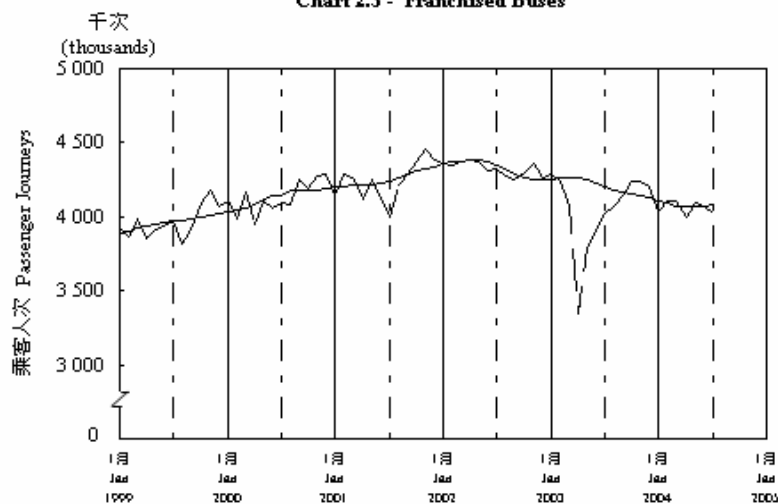

按月劃分平均每日乘客人次數字趨勢 (2004年7月)

Trend of Average Daily Passenger Journeys by Month (July 2004)

2004/07

圖 2.3 - 專營巴士  
Chart 2.3 - Franchised Buses

圖 2.4 - 地鐵  
Chart 2.4 - MTR

圖 2.5 - 東鐵  
Chart 2.5 - East Rail

圖 2.6 - 渡輪  
Chart 2.6 - Ferries

— 日平均數 Average Daily  
—— 趨勢 Trend

趨勢：以「X-11自迴歸-求和-移動平均」方法估算  
Trend: Estimated by X-11 ARIMA Method