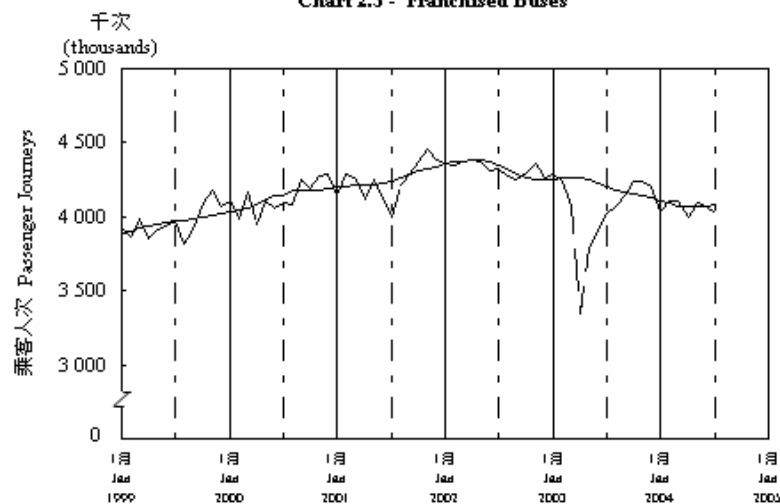

按月劃分平均每日乘客人次數字趨勢 (2004年7月)
Trend of Average Daily Passenger Journeys by Month (July 2004)

2004/07

圖 2.3 - 專營巴士
Chart 2.3 - Franchised Buses

圖 2.4 - 地鐵
Chart 2.4 - MTR

圖 2.5 - 東鐵
Chart 2.5 - East Rail

圖 2.6 - 渡輪
Chart 2.6 - Ferries

— 日平均數 Average Daily
—— 趨勢 Trend

趨勢：以「X-11自迴歸-求和-移動平均」方法估算
Trend: Estimated by X-11 ARIMA Method