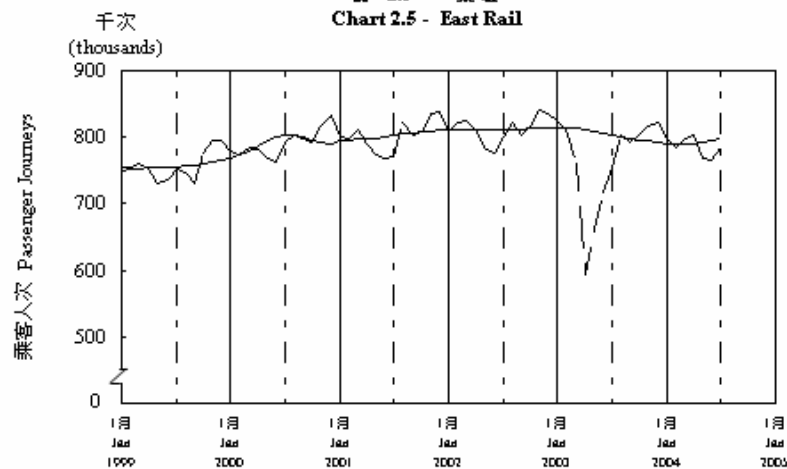

按月劃分平均每日乘客人次數字趨勢 (2004年7月)
Trend of Average Daily Passenger Journeys by Month (July 2004)

2004/07

圖 2.3 - 專營巴士
Chart 2.3 - Franchised Buses

圖 2.4 - 地鐵
Chart 2.4 - MTR

圖 2.5 - 東鐵
Chart 2.5 - East Rail

圖 2.6 - 渡輪
Chart 2.6 - Ferries

— 日平均數 Average Daily
—— 趨勢 Trend

趨勢：以「X-11自迴歸-求和-移動平均」方法估算
Trend: Estimated by X-11 ARIMA Method