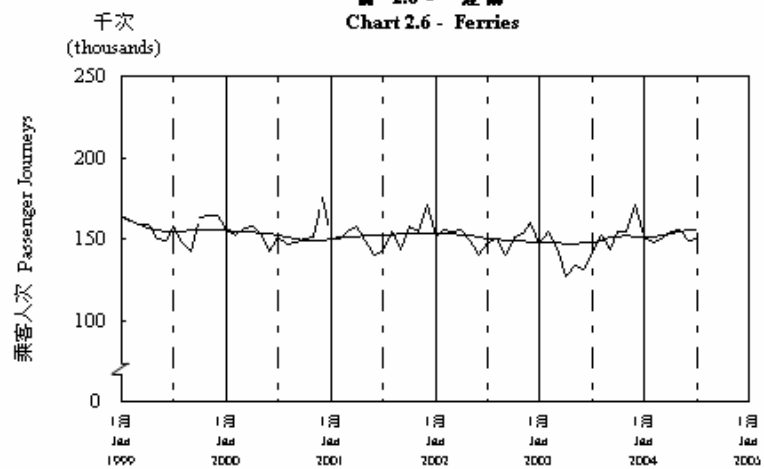

按月劃分平均每日乘客人次數字趨勢 (2004年7月)
Trend of Average Daily Passenger Journeys by Month (July 2004)

2004/07

圖 2.3 - 專營巴士
Chart 2.3 - Franchised Buses

圖 2.4 - 地鐵
Chart 2.4 - MTR

圖 2.5 - 東鐵
Chart 2.5 - East Rail

圖 2.6 - 渡輪
Chart 2.6 - Ferries

— 日平均數 Average Daily
—— 趨勢 Trend

趨勢：以「X-11自迴歸-求和-移動平均」方法估算
Trend: Estimated by X-11 ARIMA Method