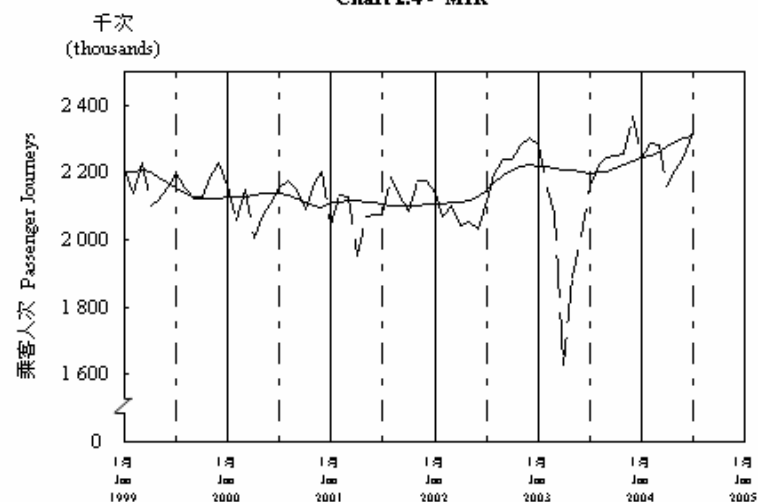

按月劃分平均每日乘客人次數字趨勢 (2004年7月)
Trend of Average Daily Passenger Journeys by Month (July 2004)

2004/07

圖 2.3 - 專營巴士
Chart 2.3 - Franchised Buses

圖 2.4 - 地鐵
Chart 2.4 - MTR

圖 2.5 - 東鐵
Chart 2.5 - East Rail

圖 2.6 - 渡輪
Chart 2.6 - Ferries

— 日平均數 Average Daily
—— 趨勢 Trend

趨勢：以「X-11自迴歸-求和-移動平均」方法估算
Trend: Estimated by X-11 ARIMA Method