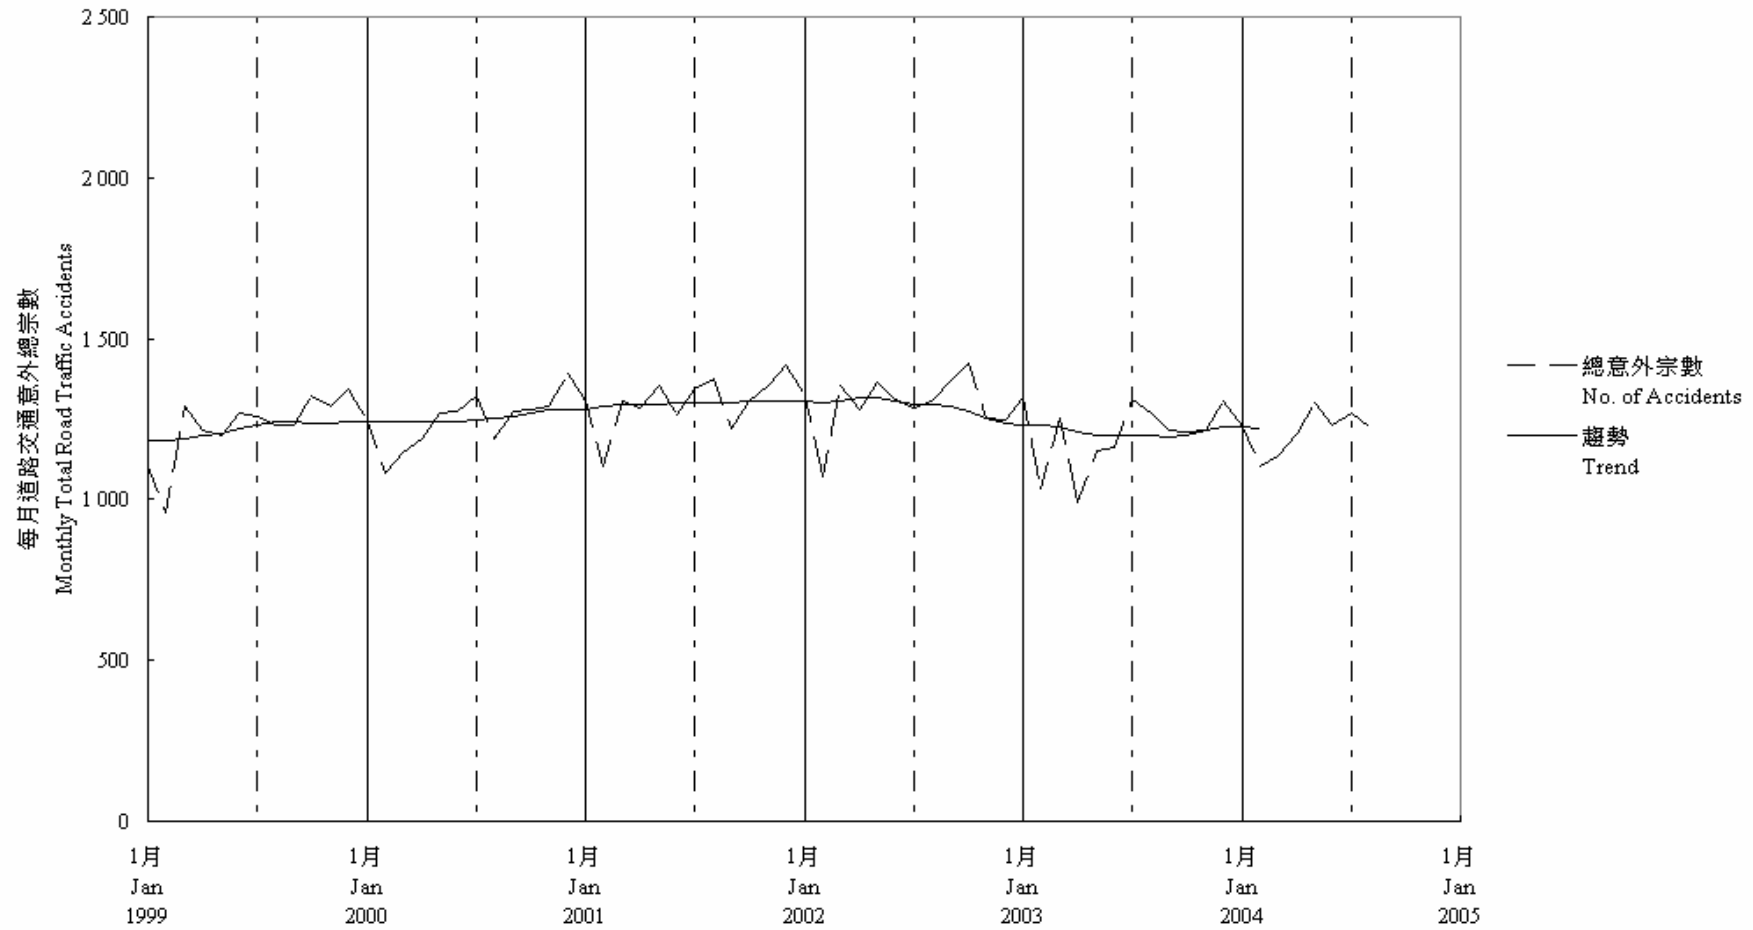

圖 7.1 - 每月道路交通意外趨勢  
Chart 7.1 - Trend of Monthly Total Road Traffic Accidents

2004/08

趨勢：以十二個月集中移動平均值  
Trend : 12-Month Centred Moving Average