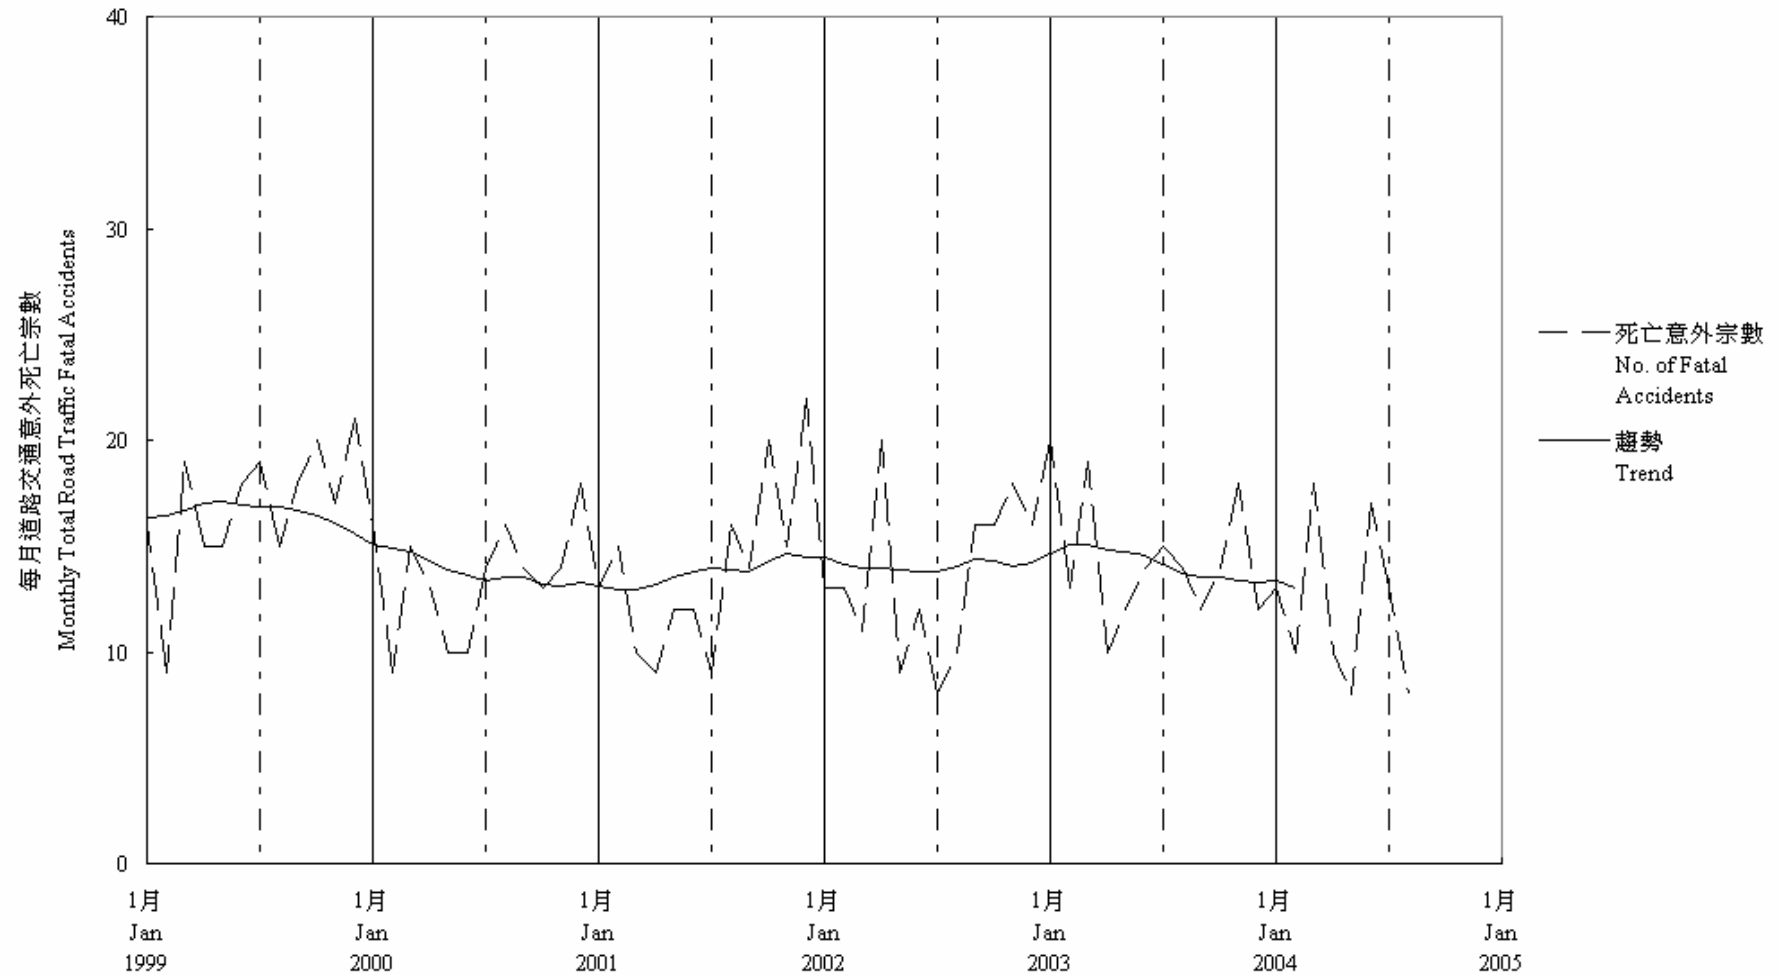

圖 7.2 - 每月道路交通意外死亡趨勢  
 Chart 7.2 - Trend of Monthly Total Road Traffic Fatal Accidents

2004/08

趨勢：以十二個月集中移動平均值  
 Trend: 12-Month Centred Moving Average