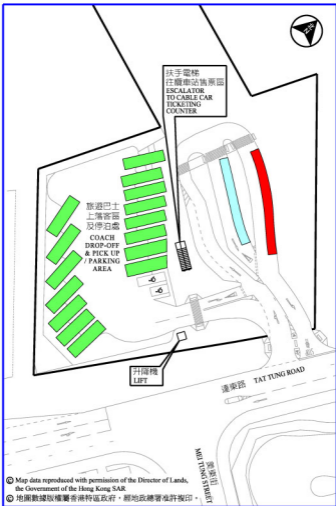

東涌纜車站運輸設施

TRANSPORT FACILITIES AT TUNG CHUNG CABLE CAR TERMINAL

東涌纜車站 (由昂坪360有限公司管理)

TUNG CHUNG CABLE CAR TERMINAL

(MANAGED BY NGONG PING 360 LIMITED)

圖例

LEGEND

旅遊巴士上落客區及停泊處
COACH DROP OFF & PICK UP
/ PARKING AREA

市區的士站
URBAN TAXI STAND

大嶼山的士站
LANTAU TAXI STAND