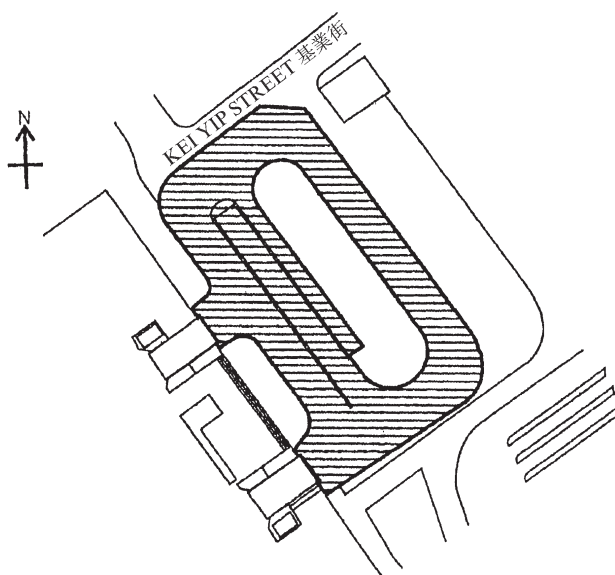

指定駕駛學校續期公告

現公布本人已行使《道路交通條例》(第 374 章) 第 88K(5) 及 (6) 條所賦予的權力，替以下地點作為駕駛學校的指定續期，有效期由 2010 年 1 月 29 日起，至 2013 年 1 月 31 日止：

位於九龍觀塘海濱道觀塘汽車渡輪碼頭上下層的部分，
即在附表圖中以影線劃定的地方。

附表

Kwun Tong Vehicular Ferry Pier (Upper Deck)
觀塘汽車渡輪碼頭 (上層)

Kwun Tong Vehicular Ferry Pier (Lower Deck)
觀塘汽車渡輪碼頭 (下層)