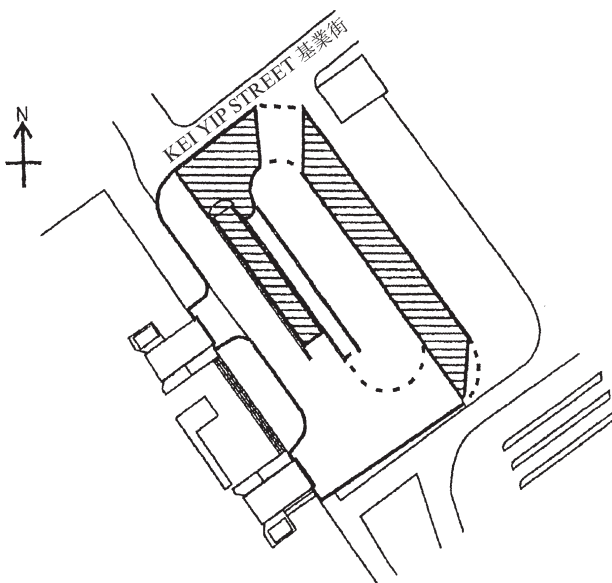

指定駕駛學校續期公告

現公布本人已行使《道路交通條例》(第 374 章) 第 88K(5) 及 (6) 條所賦予的權力，替以下地點作為駕駛學校的指定續期，有效期由 2010 年 1 月 29 日起，至 2013 年 1 月 31 日止：

位於九龍觀塘海濱道觀塘汽車渡輪碼頭上下層的部分，
即在附表圖中以影線劃定的地方。

附表

Kwun Tong Vehicular Ferry Pier (Upper Deck)
觀塘汽車渡輪碼頭 (上層)

Kwun Tong Vehicular Ferry Pier (Lower Deck)
觀塘汽車渡輪碼頭 (下層)