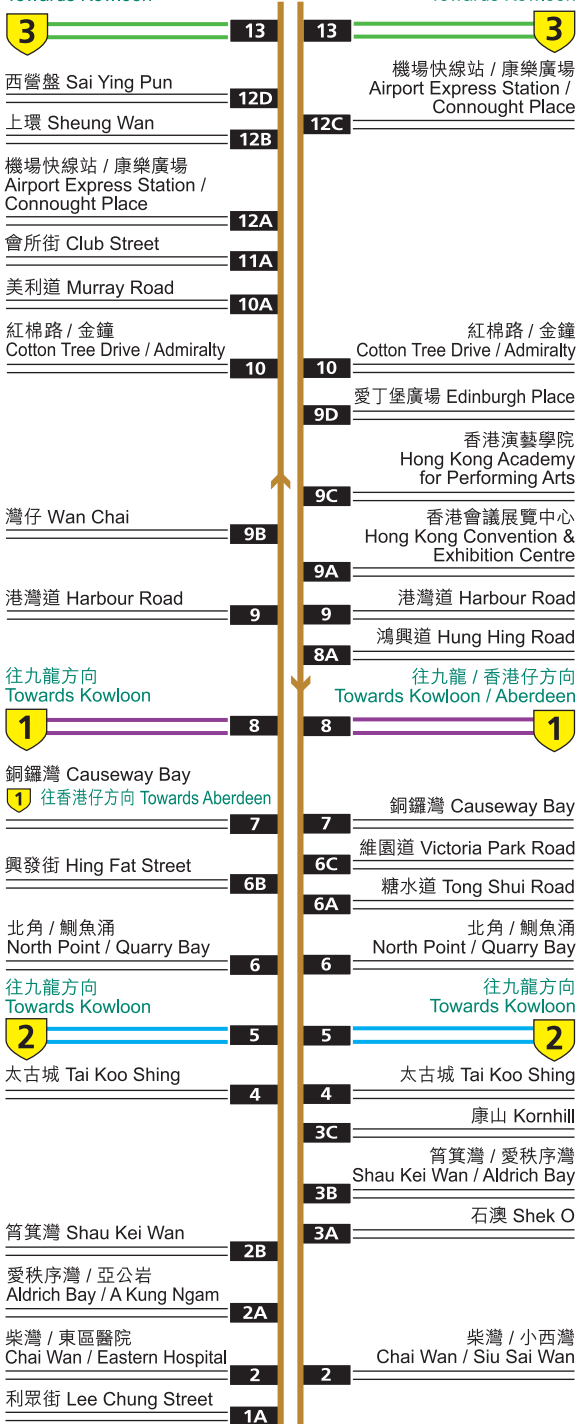

Route 4 號幹線

堅尼地城 Kennedy Town

往九龍方向

Towards Kowloon

往九龍方向

Towards Kowloon

柴灣 Chai Wan