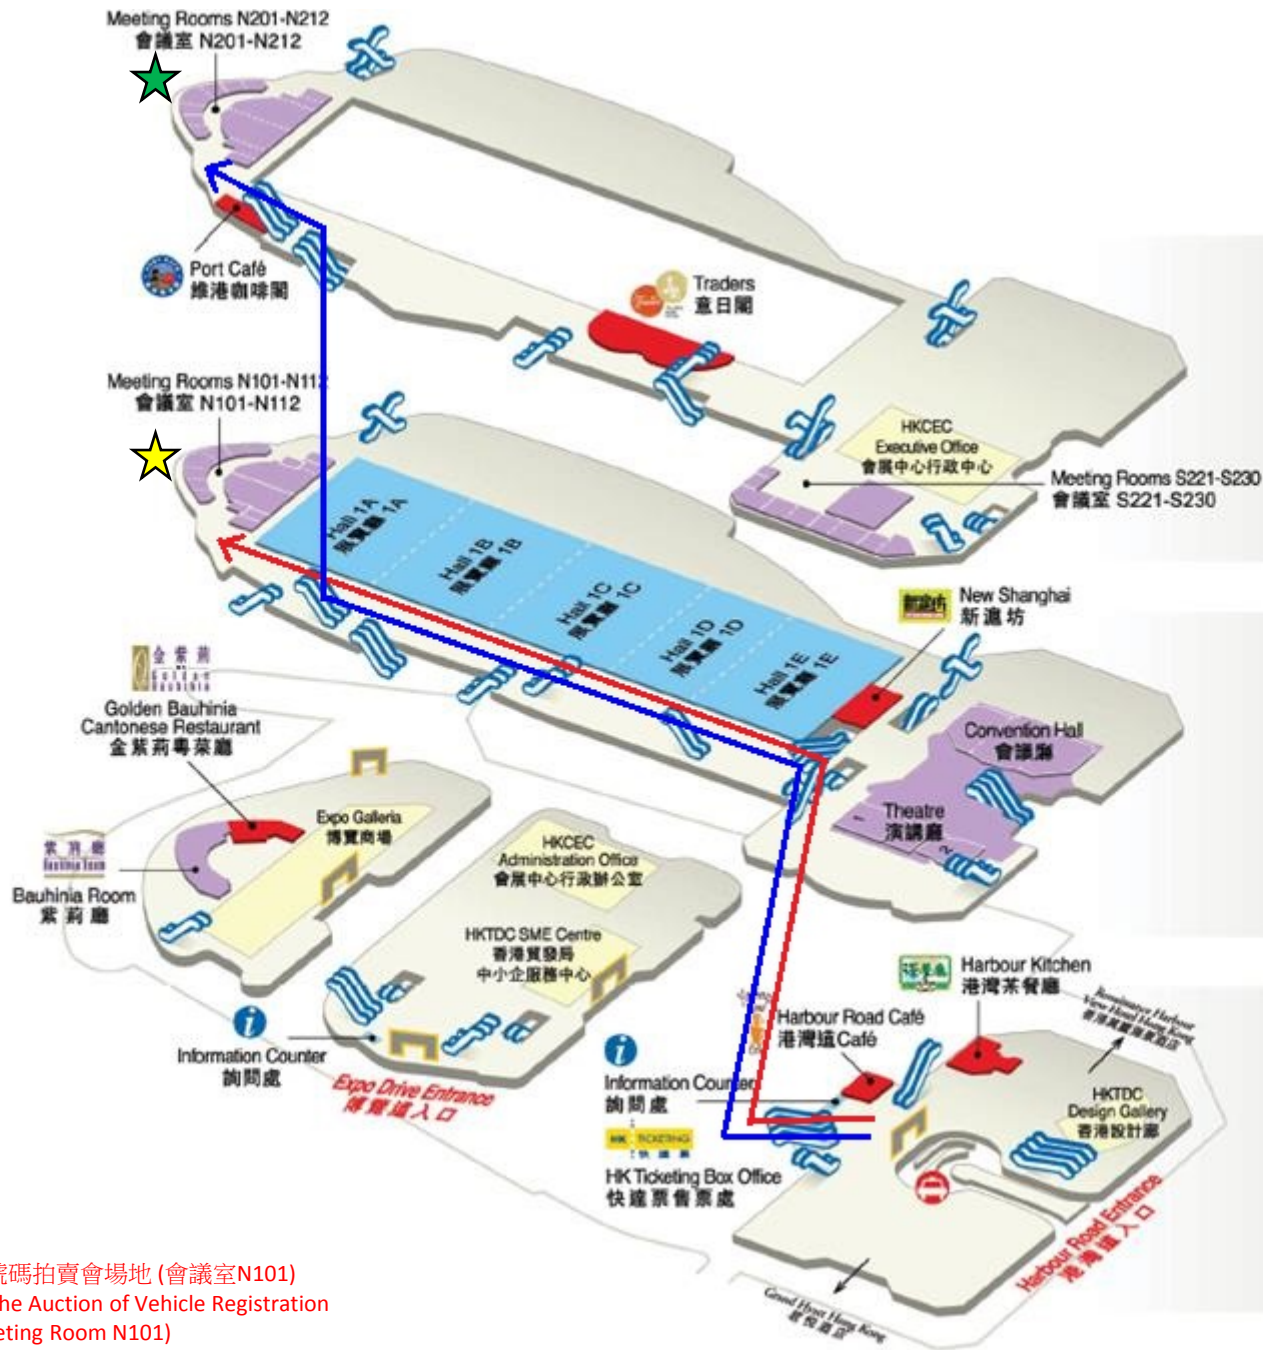

香港會議展覽中心主要入口示意圖

Hong Kong Convention and Exhibition Centre Main Entrance Locations

★ 車輛登記號碼拍賣會場地 (會議室 N101 或 N201)

Venue for the Auction of Vehicle Registration Marks (Meeting Room N101 or N201)

1 停車場入口
Carpark Entrance

3 扶手電梯 - 由停車場前往 G 樓層 (港灣道入口)
Escalator from Carpark to G/F (Harbour Road Entrance)

2 停車場入口
Carpark Entrance

博覽商場入口/私家車上落客處
Expo Galleria Entrance / Drop-off Zone

往博覽道入口
To Expo Drive Entrance

往博覽道入口
To Expo Drive Entrance

往博覽道入口
To Expo Drive Entrance

往港灣道入口
To Harbour Road Entrance

的士站
Taxi Stand

L2

L1

G

- ★ 車輛登記號碼拍賣會場地 (會議室N101)
Venue for the Auction of Vehicle Registration Marks (Meeting Room N101)
- ★ 車輛登記號碼拍賣會場地 (會議室N201)
Venue for the Auction of Vehicle Registration Marks (Meeting Room N201)