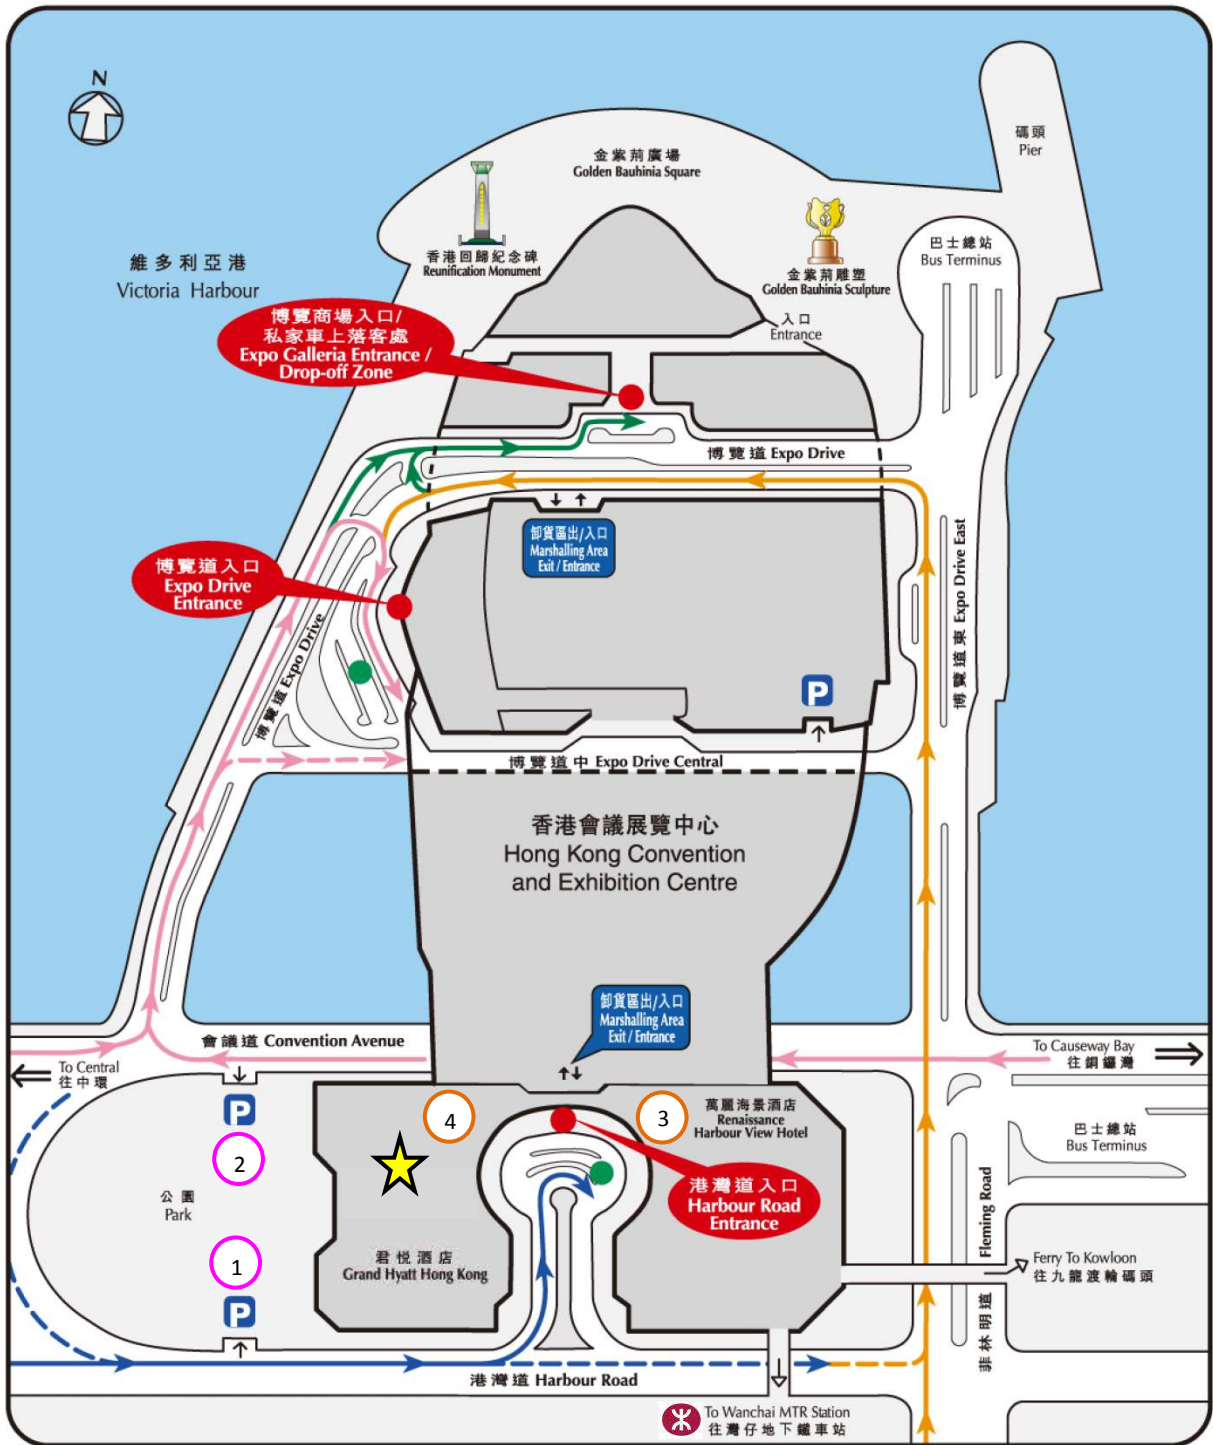

香港會議展覽中心主要入口示意圖

Hong Kong Convention and Exhibition Centre Main Entrance Locations

- | | | |
|--|--|---|
| <p> 車輛登記號碼拍賣會場地 (會議室 S221或S421)
Venue for the Auction of Vehicle Registration Marks (Meeting Room S221 or S421)</p> <p> 1 停車場入口
Carpark Entrance</p> <p> 2 停車場入口
Carpark Entrance</p> | <p> 3 扶手電梯 - 由停車場前往 G 樓層 (港灣道入口)
Escalator from Carpark to G/F (Harbour Road Entrance)</p> <p> 4 升降機/扶手電梯 - 由 G 樓層(港灣道入口)前往 L2 樓層或 L4 樓層
Lift/Escalator from G/F (Harbour Road Entrance) to L2 or L4</p> | <p> 博覽商場入口/私家車上落客處
Expo Galleria Entrance / Drop-off Zone</p> <p> 往博覽道入口
To Expo Drive Entrance</p> <p> 往博覽道入口
To Expo Drive Entrance</p> <p> 往港灣道入口
To Harbour Road Entrance</p> <p> 的士站
Taxi Stand</p> |
|--|--|---|

從港灣道或灣仔港鐵站前往車輛登記號碼拍賣會場地 Access Venue for the Auction of Vehicle Registration Marks at Harbour Road or Wan Chai MTR Station