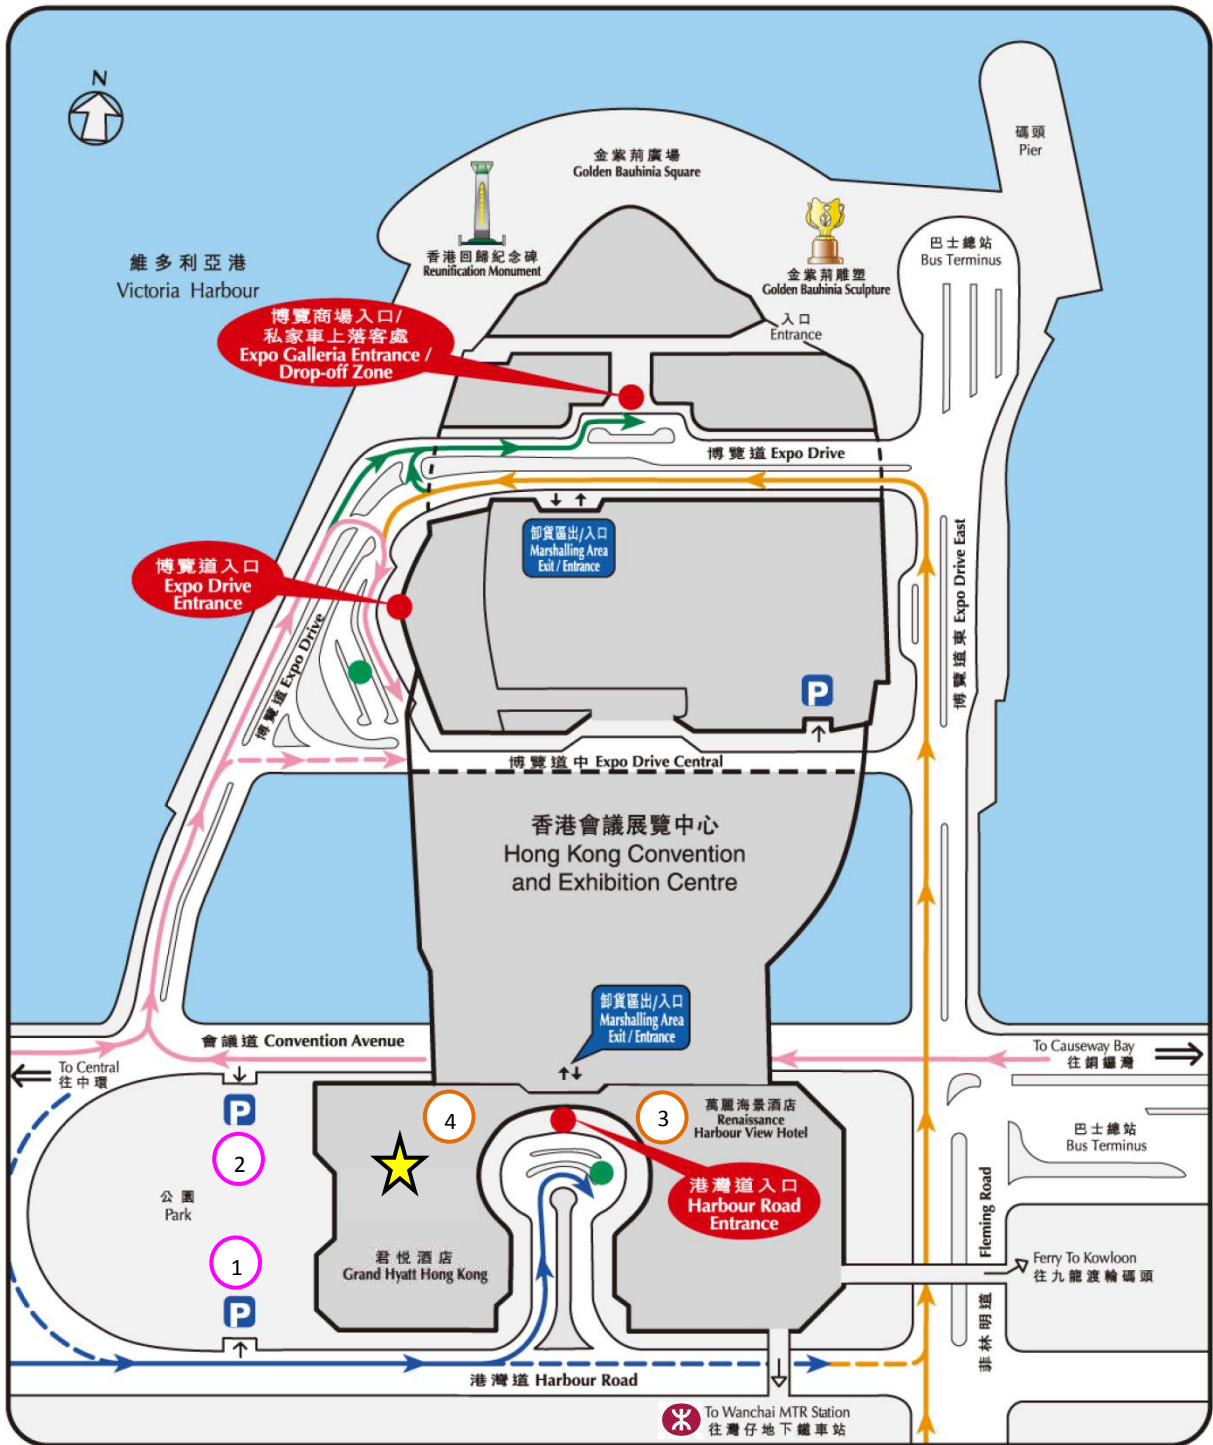

香港會議展覽中心主要入口示意圖

Hong Kong Convention and Exhibition Centre Main Entrance Locations

-  車輛登記號碼拍賣會場地 (會議室 S221或S421)
Venue for the Auction of Vehicle Registration Marks (Meeting Room S221 or S421)
-  1 停車場入口
Carpark Entrance
-  2 停車場入口
Carpark Entrance
-  3 扶手電梯 - 由停車場前往 G 樓層 (港灣道入口)
Escalator from Carpark to G/F (Harbour Road Entrance)
-  4 升降機/扶手電梯 - 由 G 樓層(港灣道入口)前往 L2 樓層或 L4 樓層
Lift/Escalator from G/F (Harbour Road Entrance) to L2 or L4
-  博覽商場入口/私家車上落客處
Expo Galleria Entrance / Drop-off Zone
-  往博覽道入口
To Expo Drive Entrance
-  往博覽道入口
To Expo Drive Entrance
-  往港灣道入口
To Harbour Road Entrance
-  的士站
Taxi Stand

從港灣道或灣仔港鐵站前往車輛登記號碼拍賣會場地 Access Venue for the Auction of Vehicle Registration Marks at Harbour Road or Wan Chai MTR Station