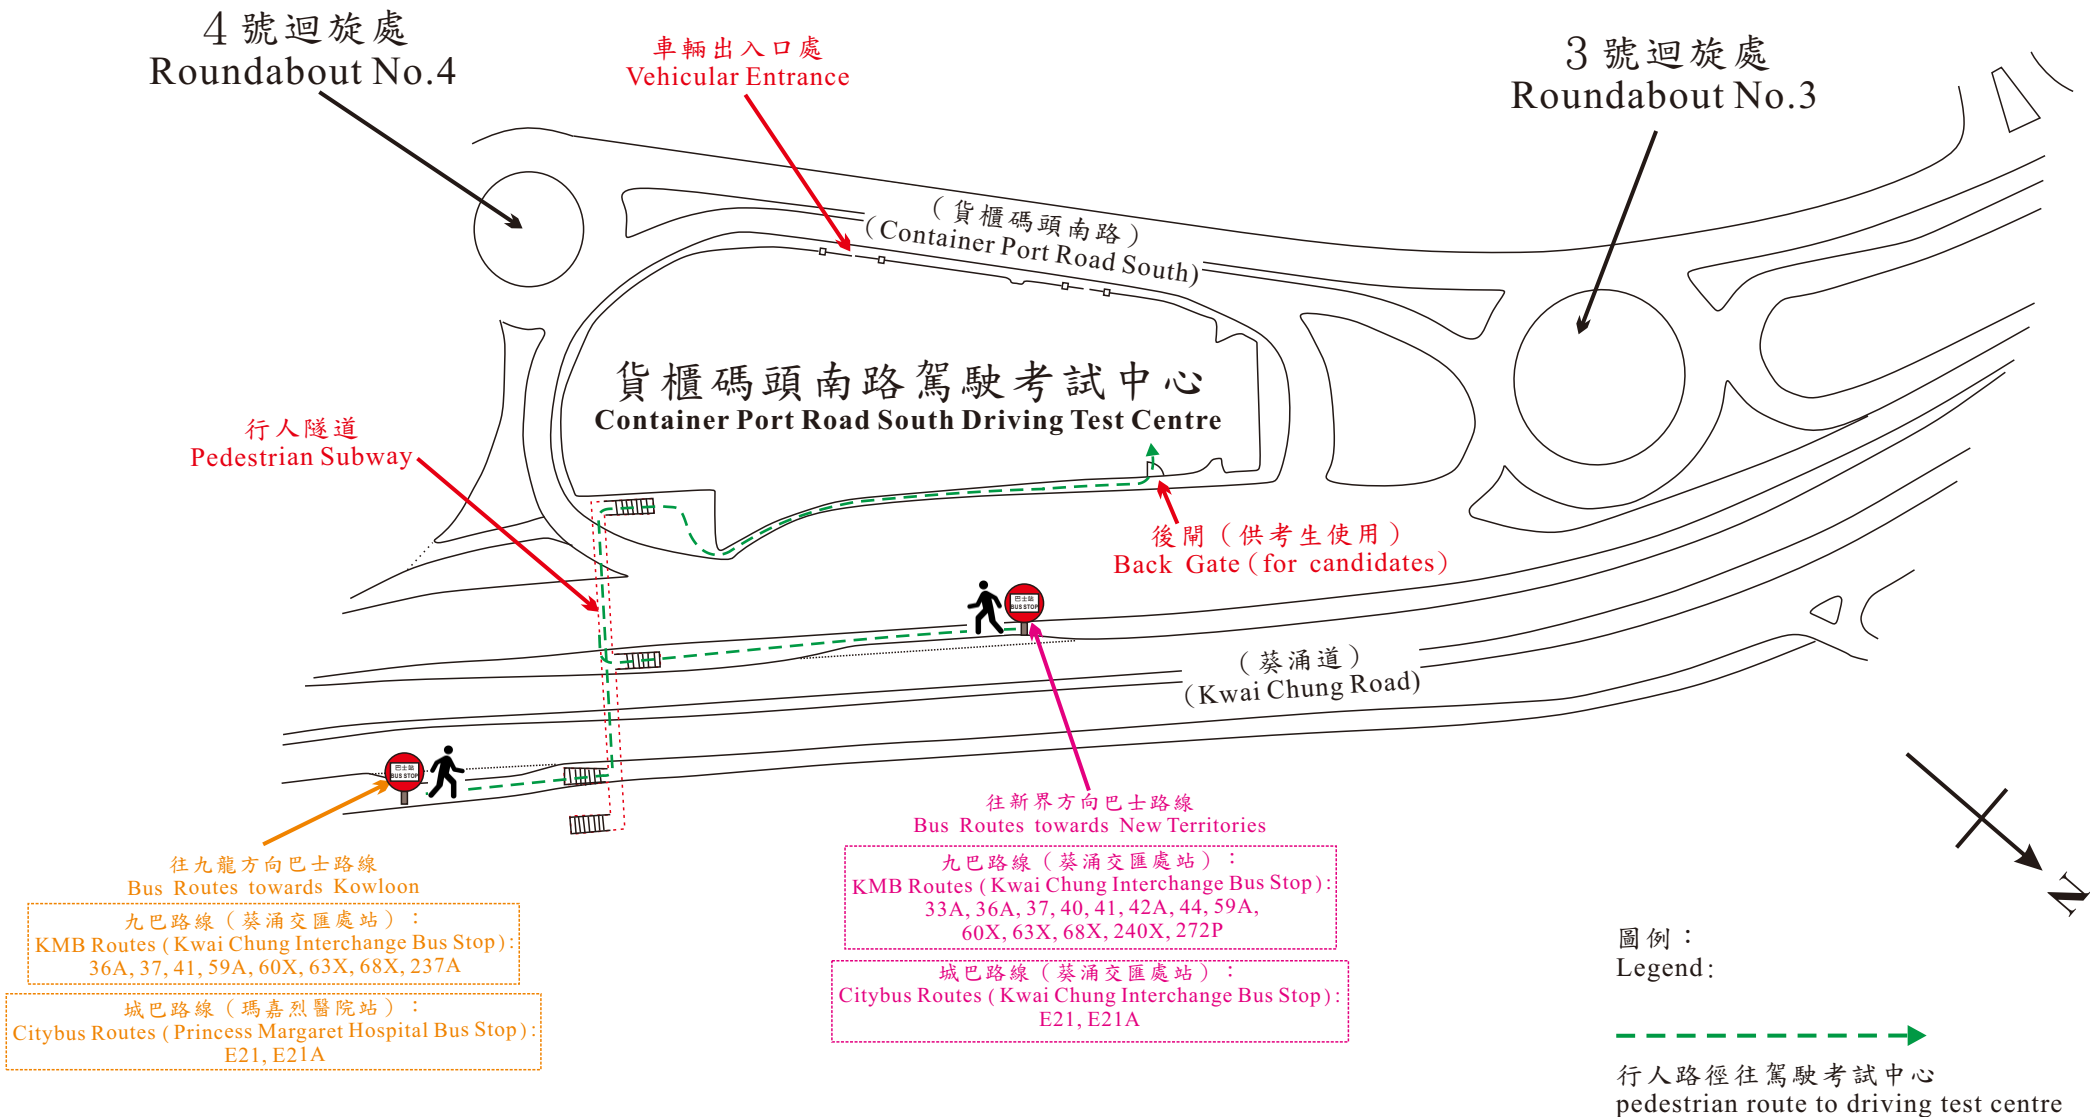

貨櫃碼頭南路駕駛考試中心 Container Port Road South Driving Test Centre

往九龍方向巴士路線
Bus Routes towards Kowloon

九巴路線 (葵涌交匯處站):
KMB Routes (Kwai Chung Interchange Bus Stop):
36A, 37, 41, 59A, 60X, 63X, 68X, 237A

城巴路線 (瑪嘉烈醫院站):
Citybus Routes (Princess Margaret Hospital Bus Stop):
E21, E21A

往新界方向巴士路線
Bus Routes towards New Territories

九巴路線 (葵涌交匯處站):
KMB Routes (Kwai Chung Interchange Bus Stop):
33A, 36A, 37, 40, 41, 42A, 44, 59A,
60X, 63X, 68X, 240X, 272P

城巴路線 (葵涌交匯處站):
Citybus Routes (Kwai Chung Interchange Bus Stop):
E21, E21A