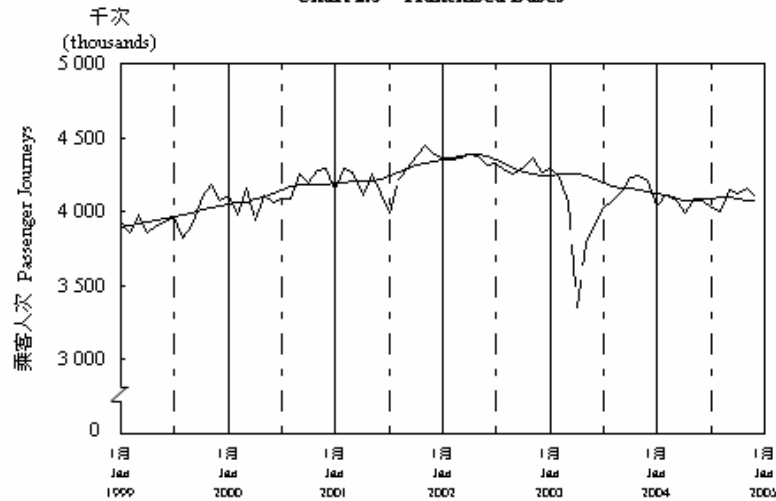

按月劃分平均每日乘客人次數字趨勢 (2004年12月)  
Trend of Average Daily Passenger Journeys by Month (December 2004)

2004/12

圖 2.3 - 專營巴士  
Chart 2.3 - Franchised Buses

圖 2.4 - 地鐵  
Chart 2.4 - MTR

圖 2.5 - 東鐵  
Chart 2.5 - East Rail

圖 2.6 - 渡輪  
Chart 2.6 - Ferries

— 日平均數 Average Daily  
—— 趨勢 Trend

趨勢：以「X-11自迴歸-求和-移動平均」方法估算  
Trend: Estimated by X-11 ARIMA Method