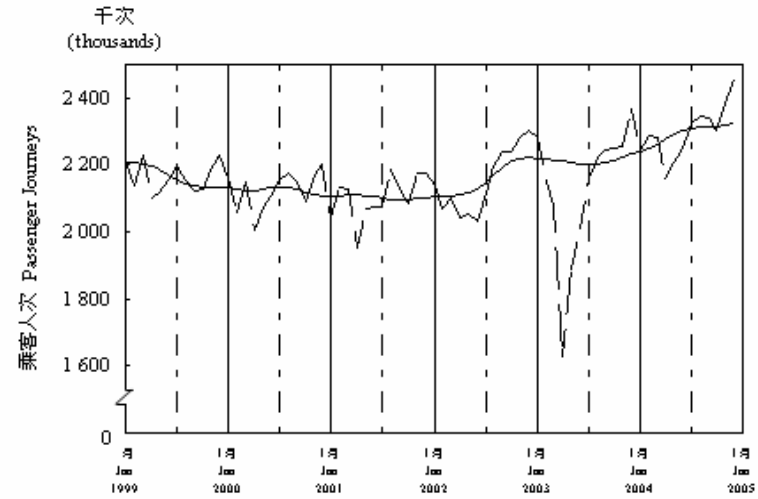

按月劃分平均每日乘客人次數字趨勢 (2004年12月)  
Trend of Average Daily Passenger Journeys by Month (December 2004)

2004/12

圖 2.3 - 專營巴士  
Chart 2.3 - Franchised Buses

圖 2.4 - 地鐵  
Chart 2.4 - MTR

圖 2.5 - 東鐵  
Chart 2.5 - East Rail

圖 2.6 - 渡輪  
Chart 2.6 - Ferries

— 日平均數 Average Daily  
—— 趨勢 Trend

趨勢：以「X-11自迴歸-求和-移動平均」方法估算  
Trend: Estimated by X-11 ARIMA Method