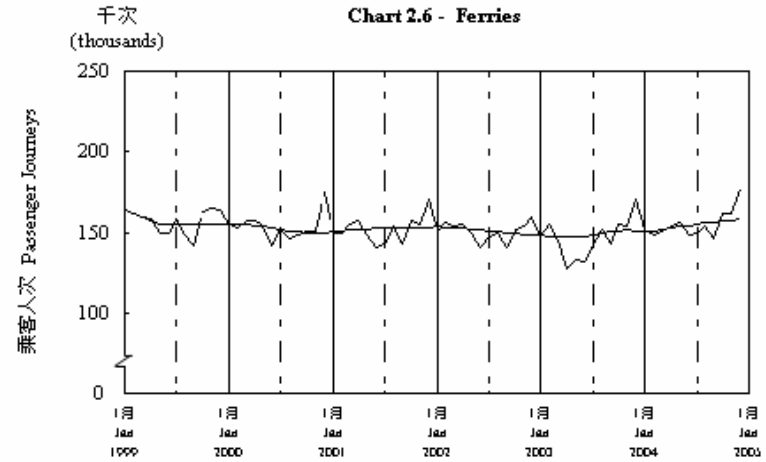

按月劃分平均每日乘客人次數字趨勢 (2004年12月)  
Trend of Average Daily Passenger Journeys by Month (December 2004)

2004/12

圖 2.3 - 專營巴士  
Chart 2.3 - Franchised Buses

圖 2.4 - 地鐵  
Chart 2.4 - MTR

圖 2.5 - 東鐵  
Chart 2.5 - East Rail

圖 2.6 - 渡輪  
Chart 2.6 - Ferries

— 日平均數 Average Daily  
—— 趨勢 Trend

趨勢：以「X-11自迴歸-求和-移動平均」方法估算  
Trend: Estimated by X-11 ARIMA Method