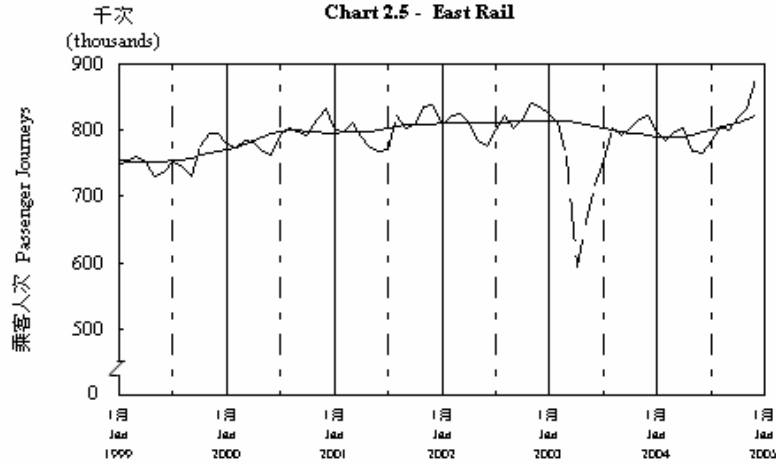

按月劃分平均每日乘客人次數字趨勢 (2004年12月)  
Trend of Average Daily Passenger Journeys by Month (December 2004)

2004/12

圖 2.3 - 專營巴士  
Chart 2.3 - Franchised Buses

圖 2.4 - 地鐵  
Chart 2.4 - MTR

圖 2.5 - 東鐵  
Chart 2.5 - East Rail

圖 2.6 - 渡輪  
Chart 2.6 - Ferries

— 日平均數 Average Daily  
—— 趨勢 Trend

趨勢：以「X-11自迴歸-求和-移動平均」方法估算  
Trend: Estimated by X-11 ARIMA Method