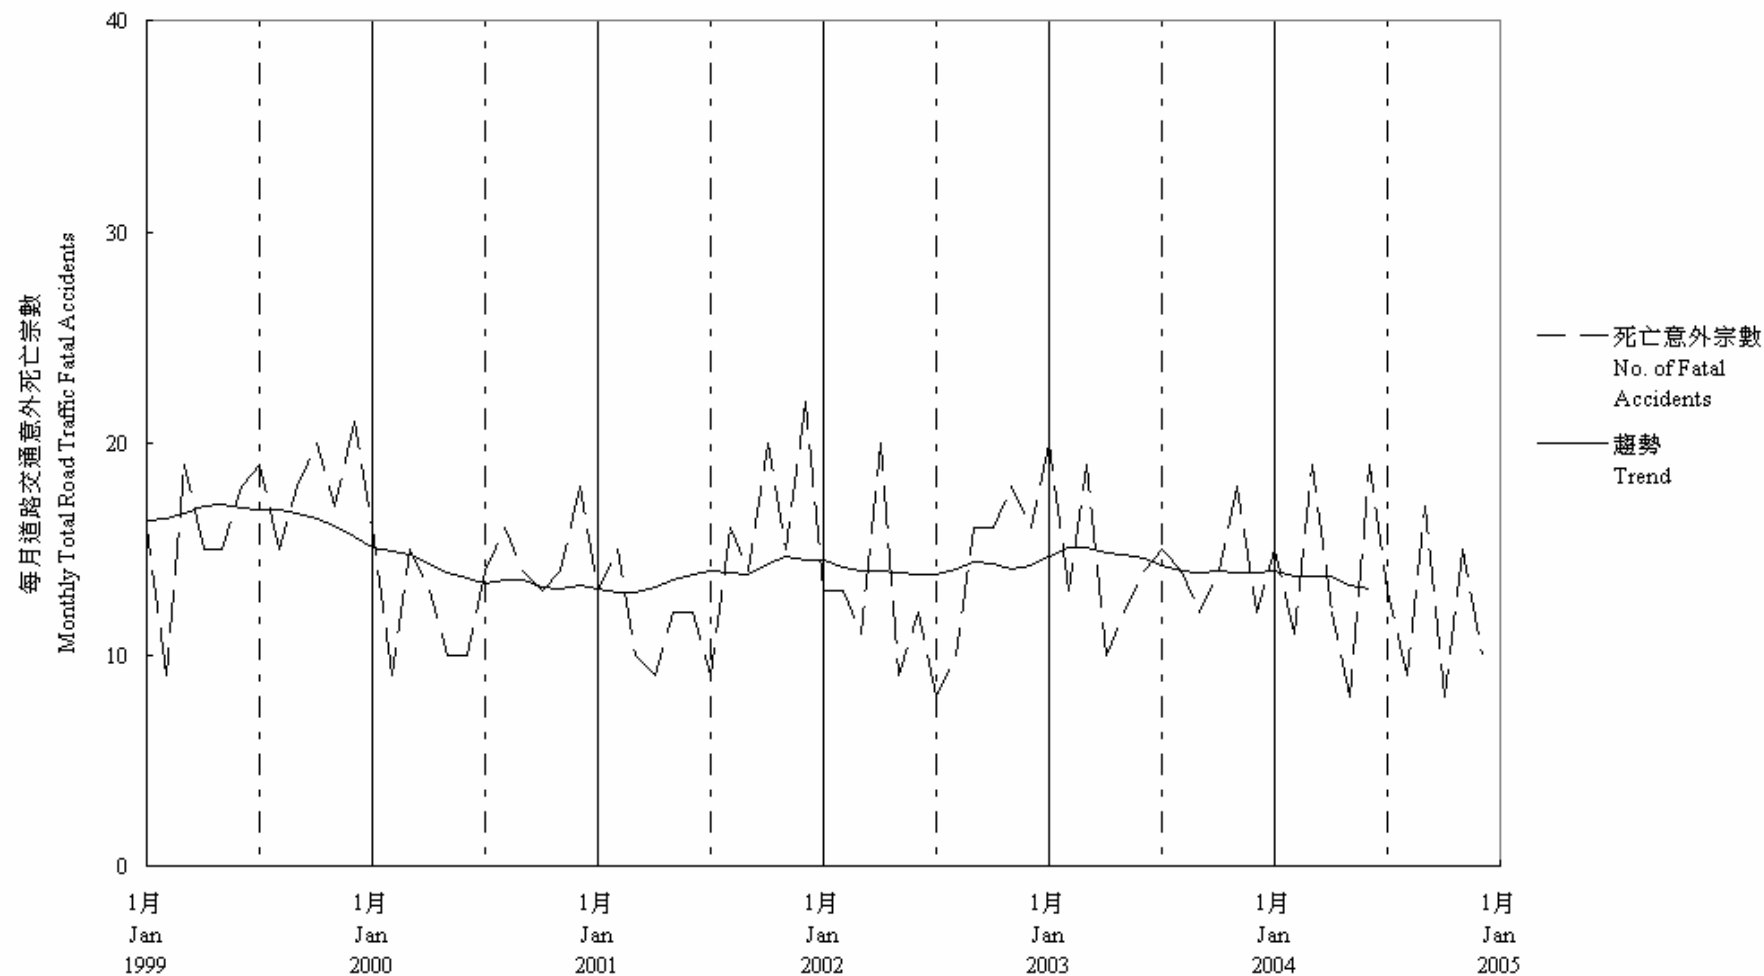

圖 7.2 - 每月道路交通意外死亡趨勢
 Chart 7.2 - Trend of Monthly Total Road Traffic Fatal Accidents

2004/12

趨勢：以十二個月集中移動平均值
 Trend : 12-Month Centred Moving Average