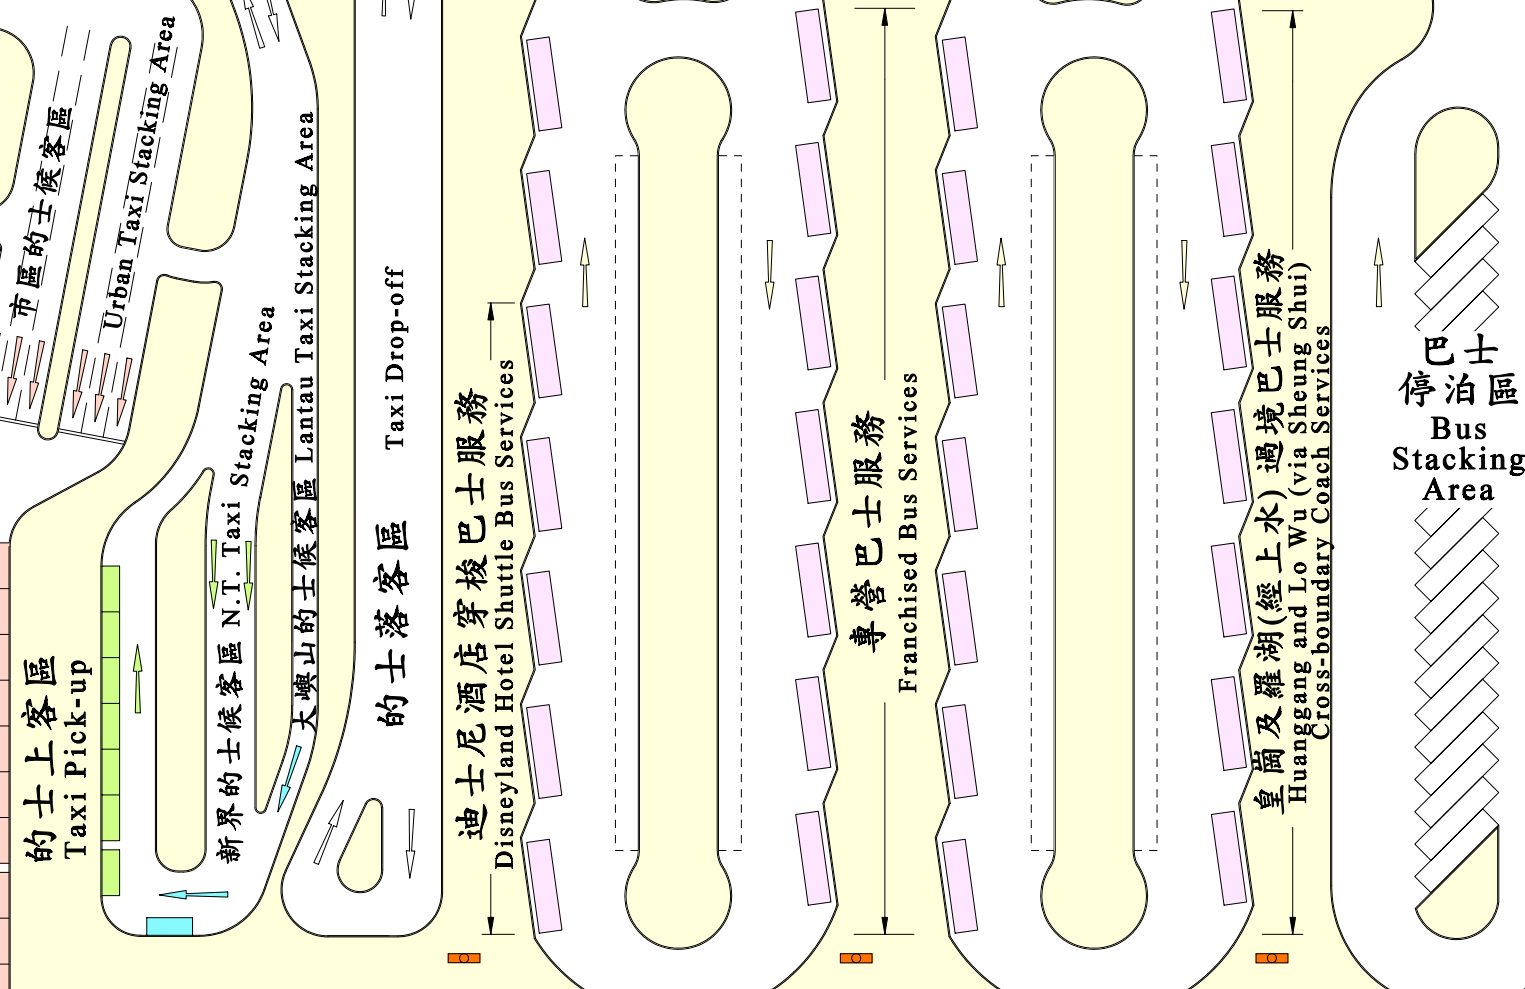

幻想道

Fantasy Road

旅遊巴士停車場
(包括國內長途過境巴士)
約300個旅遊巴士泊車位

Coach Park
(Including long-haul
cross-boundary
coaches to Mainland)
Around 300 coach
parking spaces

私家車停車場
約1100個私家車
及50個電單車
泊車位

Car Park
Around 1100 private car
and 50 motorcycle
parking spaces

往旅遊巴士
停車場
To Coach Park

往私家車
停車場
To Car Park

圖例
LEGEND

公共運輸資訊系統顯示板
Public Transport Information
System Display Panels

資訊亭
Information Kiosk

賓客服務中心
Guest Relations

往主題公園
To Theme Park

洗手間
Toilets

迪士尼公共運輸交匯處

DISNEYLAND RESORT PUBLIC TRANSPORT INTERCHANGE