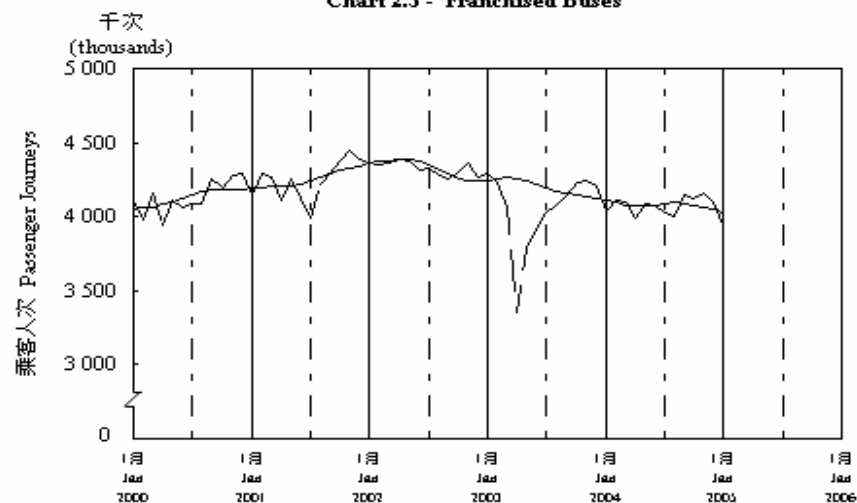

按月劃分平均每日乘客人次數字趨勢 (2005年1月)
Trend of Average Daily Passenger Journeys by Month (January 2005)

2005/01

圖 2.3 - 專營巴士
Chart 2.3 - Franchised Buses

圖 2.4 - 地鐵
Chart 2.4 - MTR

圖 2.5 - 東鐵
Chart 2.5 - East Rail

圖 2.6 - 渡輪
Chart 2.6 - Ferries

— 日平均數 Average Daily
—— 趨勢 Trend

趨勢：以「X-11自迴歸-求和-移動平均」方法估算
Trend : Estimated by X-11 ARIMA Method