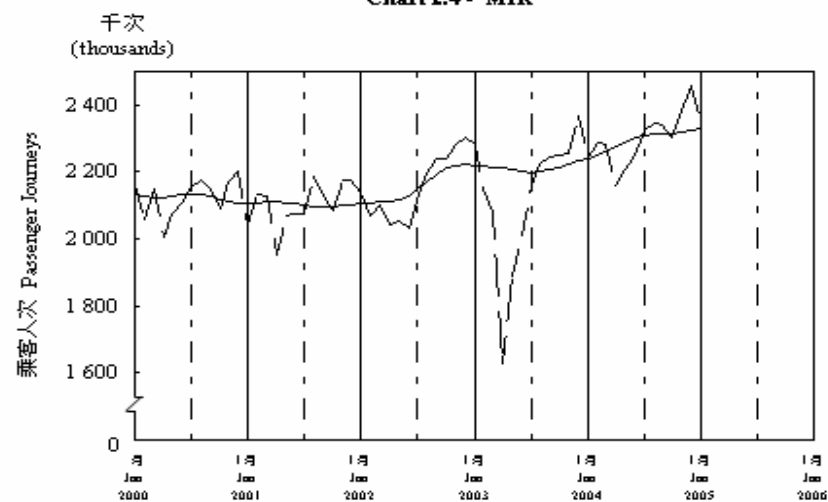

按月劃分平均每日乘客人次數字趨勢 (2005年1月)
Trend of Average Daily Passenger Journeys by Month (January 2005)

2005/01

圖 2.3 - 專營巴士
Chart 2.3 - Franchised Buses

圖 2.4 - 地鐵
Chart 2.4 - MTR

圖 2.5 - 東鐵
Chart 2.5 - East Rail

圖 2.6 - 渡輪
Chart 2.6 - Ferries

— 日平均數 Average Daily
—— 趨勢 Trend

趨勢：以「X-11自迴歸-求和-移動平均」方法估算
Trend : Estimated by X-11 ARIMA Method