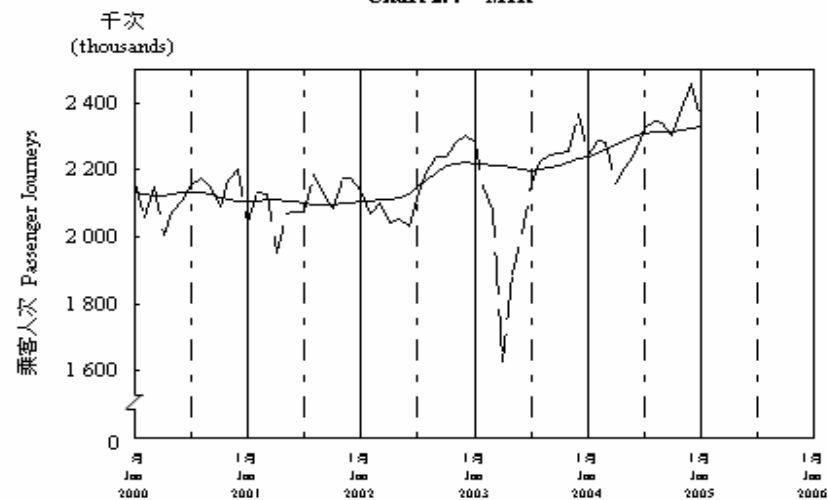

按月劃分平均每日乘客人次數字趨勢 (2005年1月)
Trend of Average Daily Passenger Journeys by Month (January 2005)

2005/01

圖 2.3 - 專營巴士
Chart 2.3 - Franchised Buses

圖 2.4 - 地鐵
Chart 2.4 - MTR

圖 2.5 - 東鐵
Chart 2.5 - East Rail

圖 2.6 - 渡輪
Chart 2.6 - Ferries

— 日平均數 Average Daily
—— 趨勢 Trend

趨勢：以「X-11自迴歸-求和-移動平均」方法估算
Trend : Estimated by X-11 ARIMA Method