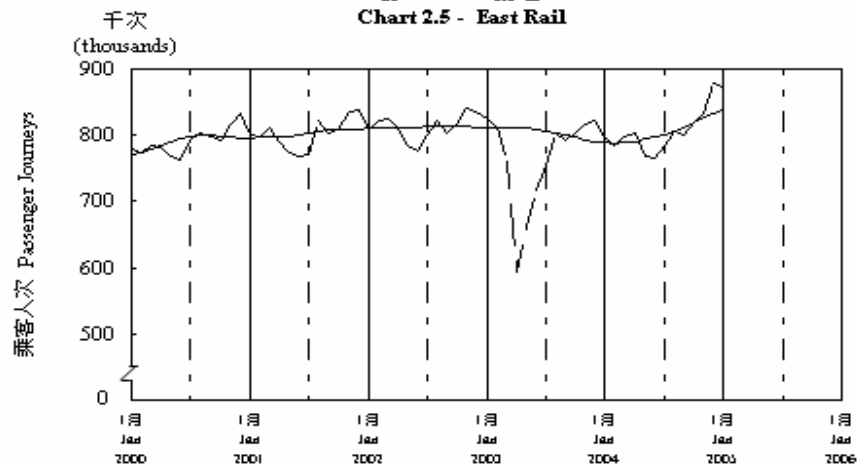

按月劃分平均每日乘客人次數字趨勢 (2005年1月)
Trend of Average Daily Passenger Journeys by Month (January 2005)

2005/01

圖 2.3 - 專營巴士
Chart 2.3 - Franchised Buses

圖 2.4 - 地鐵
Chart 2.4 - MTR

圖 2.5 - 東鐵
Chart 2.5 - East Rail

圖 2.6 - 渡輪
Chart 2.6 - Ferries

— 日平均數 Average Daily
—— 趨勢 Trend

趨勢：以「X-11自迴歸-求和-移動平均」方法估算
Trend : Estimated by X-11 ARIMA Method