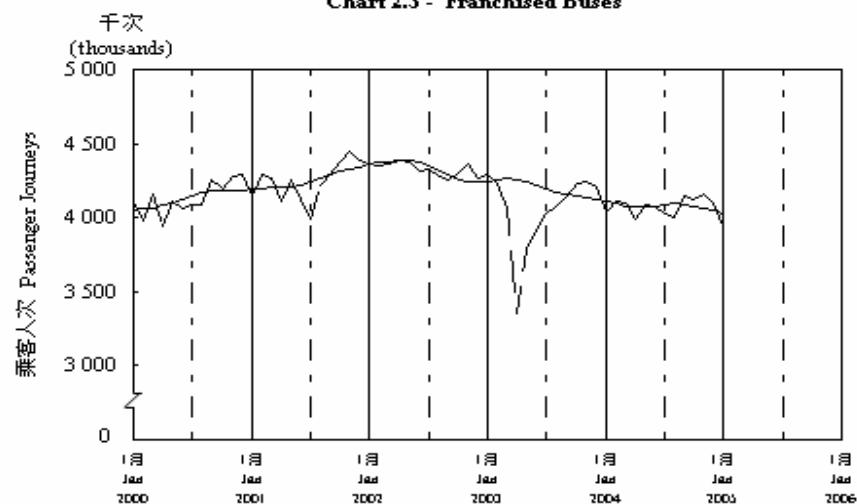

按月劃分平均每日乘客人次數字趨勢 (2005年1月)
Trend of Average Daily Passenger Journeys by Month (January 2005)

2005/01

圖 2.3 - 專營巴士
Chart 2.3 - Franchised Buses

圖 2.4 - 地鐵
Chart 2.4 - MTR

圖 2.5 - 東鐵
Chart 2.5 - East Rail

圖 2.6 - 渡輪
Chart 2.6 - Ferries

— 日平均數 Average Daily
—— 趨勢 Trend

趨勢：以「X-11自迴歸-求和-移動平均」方法估算
Trend : Estimated by X-11 ARIMA Method