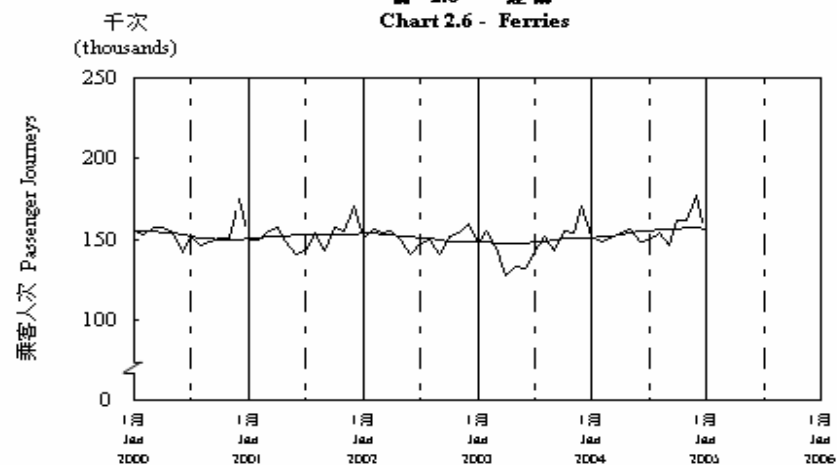

按月劃分平均每日乘客人次數字趨勢 (2005年1月)
Trend of Average Daily Passenger Journeys by Month (January 2005)

2005/01

圖 2.3 - 專營巴士
Chart 2.3 - Franchised Buses

圖 2.4 - 地鐵
Chart 2.4 - MTR

圖 2.5 - 東鐵
Chart 2.5 - East Rail

圖 2.6 - 渡輪
Chart 2.6 - Ferries

— 日平均數 Average Daily
—— 趨勢 Trend

趨勢：以「X-11自迴歸-求和-移動平均」方法估算
Trend : Estimated by X-11 ARIMA Method